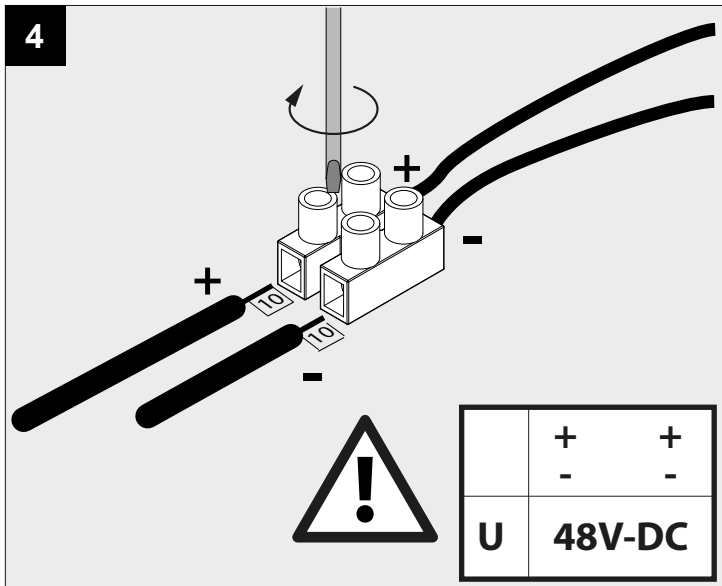

IP20

Beschermtd tegen vaste voorwerpen die groter zijn dan 12 mm
 Protégé contre les objets solides de plus de 12 mm
 Geschützt gegen Festkörper größer als 12 mm
 Protected against solid objects greater than 12 mm
 Protegido contra objetos sólidos superiores a 12 mm
 Protetto contro oggetti solidi più grandi di 12 mm

!!

2,5mm² → 30m MAX.
 1,5mm² → 20m MAX.

De verlichtingsbron van dit verlichtingstoestel zal enkel door de fabrikant of door de fabrikant aangestelde installateur vervangen worden.

La source lumière de cet appareil ne sera remplacée que par l'entreprise ou par un agent reconnu.