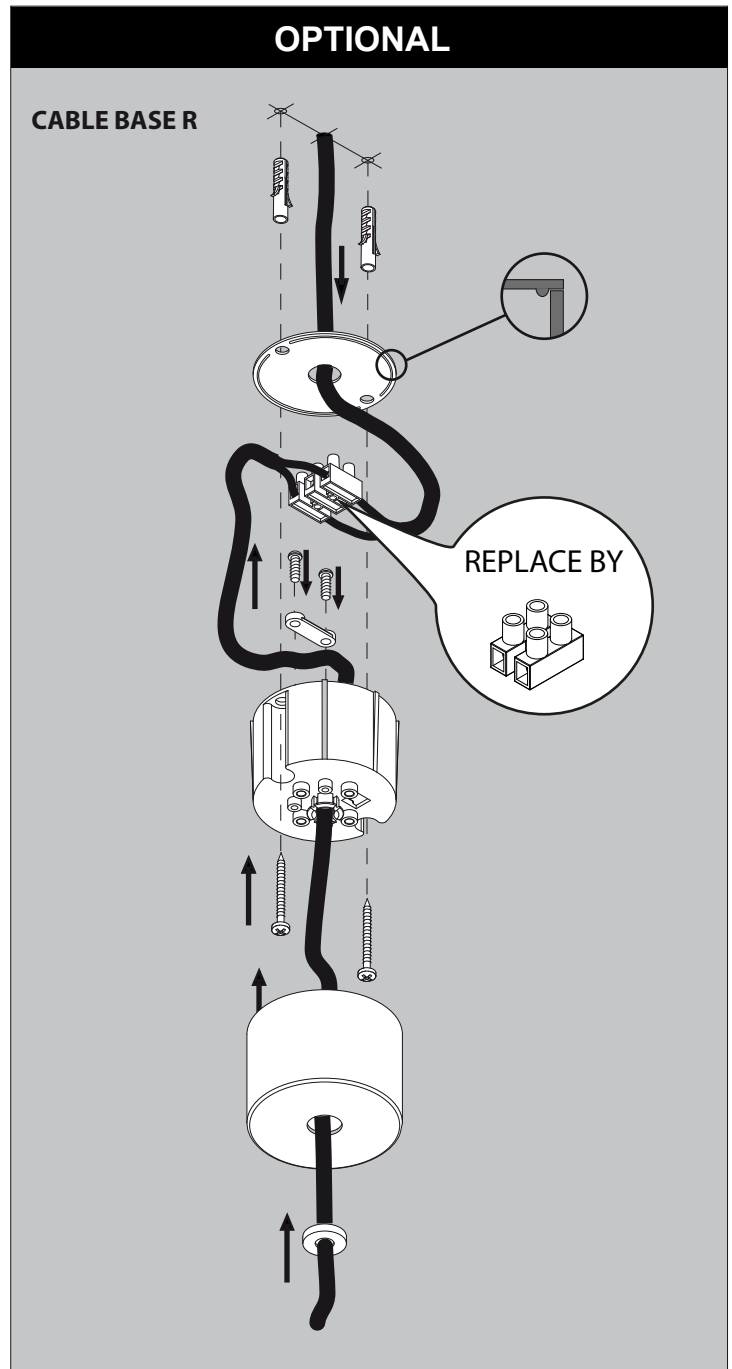

IP20

Beschermtd tegen vaste voorwerpen die groter zijn dan 12 mm
 Protégé contre les objets solides de plus de 12 mm
 Geschützt gegen Festkörper größer als 12 mm
 Protected against solid objects greater than 12 mm
 Protegido contra objetos sólidos superiores a 12 mm
 Protetto contro oggetti solidi più grandi di 12 mm

Enkel geschikt voor toestellen op zeer lage spanning (minder dan 50 V-AC / 120 V-DC)
 Convient uniquement pour les produits à très basse tension (moins de 50 V-AC / 120 V-DC)
 Geeignet für Güter mit sehr niedriger Spannung (unter 50 V-AC / 120 V-DC)
 Only suited for goods at very low voltage (below 50 V-AC / 120 V-DC)
 Se recomienda únicamente para aquellos productos de tensión muy baja (menos de 50 V-AC / 120 V-DC)
 Vale unicamente per i prodotti a tensione molto bassa (inferiore a 50 V-AC / 120 V-DC)

!!

2,5mm² → 30m MAX.
 1,5mm² → 20m MAX.

De verlichtingsbron van dit verlichtingstoestel zal enkel door de fabrikant of door de fabrikant aangestelde installateur vervangen worden.

La source lumière de cet appareil ne sera remplacée que par l'entreprise ou par un agent reconnu.