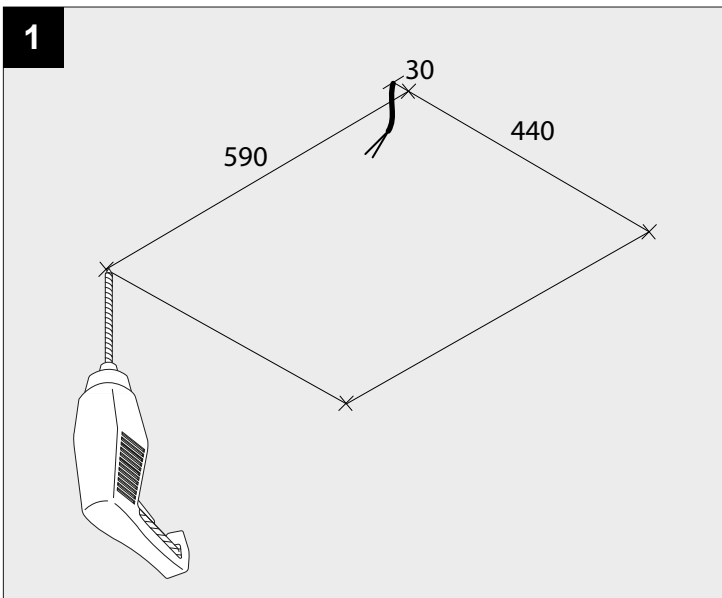

!!

2,5mm² → 30m MAX.
1,5mm² → 20m MAX.