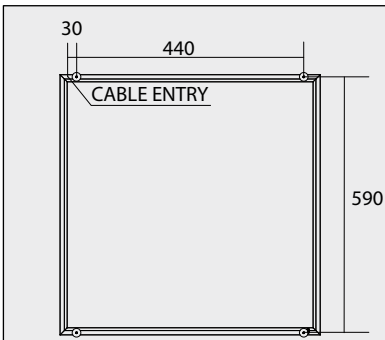

SUPERLOOP S HC 106 MDL

DEEL
PARTIE
TEIL
PART
PARTE
PARTE

A

REQUIREMENTS

MIDISPY / SPY ON MDL

418 26X XXX MDL

OPTIONS

CABLE BASE R

IP20

Beschermtd tegen vaste voorwerpen die groter zijn dan 12 mm
 Protégé contre les objets solides de plus de 12 mm
 Geschützt gegen Festkörper größer als 12 mm
 Protected against solid objects greater than 12 mm
 Protegido contra objetos sólidos superiores a 12 mm
 Protetto contro oggetti solidi più grandi di 12 mm