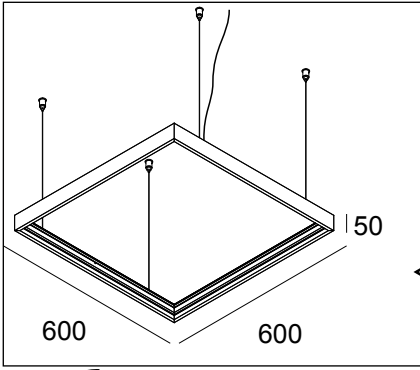

SUPERLOOP S HC 106 MDL

DEEL
PARTIE
TEIL
PART
PARTE
PARTE

A

REQUIREMENTS

MIDISPY / SPY ON MDL

418 26X XXX MDL

OPTIONS

CABLE BASE R