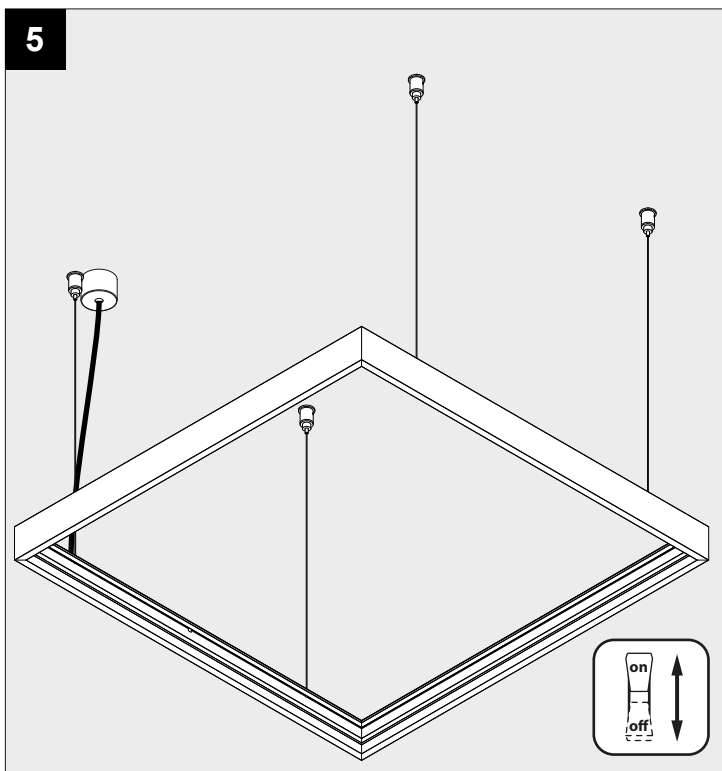

!!

2,5mm² → 30m MAX.
 1,5mm² → 20m MAX.

De verlichtingsbron van dit verlichtingstoestel zal enkel door de fabrikant of door de fabrikant aangestelde installateur vervangen worden.

La source lumière de cet appareil ne sera remplacée que par l'entreprise ou par un agent reconnu.