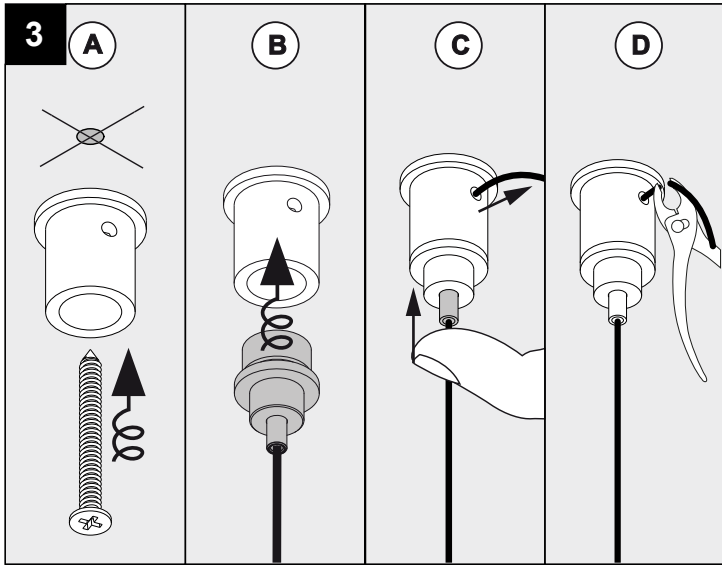

De verlichtingsbron van dit verlichtingstoestel zal enkel door de fabrikant of door de fabrikant aangestelde installateur vervangen worden.

La source lumière de cet appareil ne sera remplacée que par l'entreprise ou par un agent reconnu.

Das enthaltene Leuchtmittel sollte nur durch entsprechendes Fachpersonal ersetzt werden.

The light source contained in this luminaire shall only be replaced by the manufacturer or his service agent.

La fuente de iluminación que tiene esta luminaria sólo puede remplazarse por el fabricante o por un instalador autorizado.

La sorgente luminosa incorporata in questo apparecchio può essere sostituita solo dal produt tore, da un suo centro assistenza oppure da una persona in possesso della necessaria abilitazione.