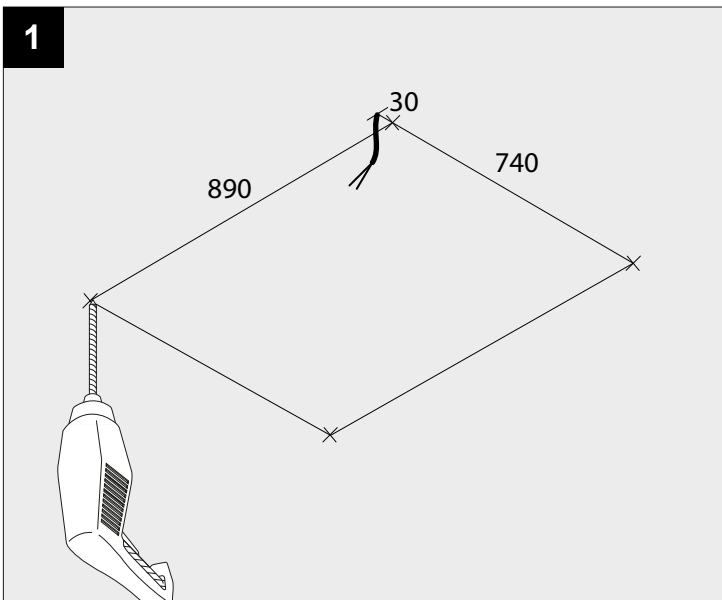

418 26X XXX MDL

- 203 99 55
- 203 99 56
- 204 00 XXX
- 104 90 XX
- 418 48 XXX
- 300 90 01X

Profile	
Max 250W	
LED	
Max 150W	
U	48V-DC

IP20

Beschermtd tegen vaste voorwerpen die groter zijn dan 12 mm
 Protégé contre les objets solides de plus de 12 mm
 Geschützt gegen Festkörper größer als 12 mm
 Protected against solid objects greater than 12 mm
 Protegido contra objetos sólidos superiores a 12 mm
 Protetto contro oggetti solidi più grandi di 12 mm

!!

2,5mm² → 25m MAX.
 1,5mm² → 15m MAX.

De verlichtingsbron van dit verlichtingstoestel zal enkel door de fabrikant of door de fabrikant aangestelde installateur vervangen worden.

La source lumière de cet appareil ne sera remplacée que par l'entrepreneur ou par un agent reconnu.