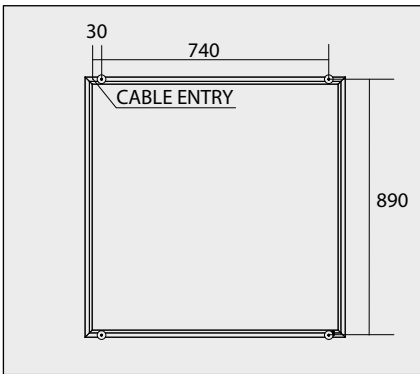

SUPERLOOP S HC 109 MDL

DEEL
PARTIE
TEIL
PART
PARTE
PARTE **A**

REQUIREMENTS

MIDISPY / SPY ON MDL
(MAX 250W)

OPTIONS

- CABLE BASE R
- CABLE BASE S
- CONVERSESET R
- COVERSET S
- SUPERLOOP POWERBOX 48V-DC
- DIMMABLE MODULATOR

418 26X XXX MDL

- 203 99 55
- 203 99 56
- 204 00 XXX
- 104 90 XX
- 418 48 XXX
- 300 90 01X

Profile	
Max 250W	
LED	
Max 150W	
U	48V-DC

IP20

Beschermtd tegen vaste voorwerpen die groter zijn dan 12 mm
 Protégé contre les objets solides de plus de 12 mm
 Geschützt gegen Festkörper größer als 12 mm
 Protected against solid objects greater than 12 mm
 Protegido contra objetos sólidos superiores a 12 mm
 Protetto contro oggetti solidi più grandi di 12 mm