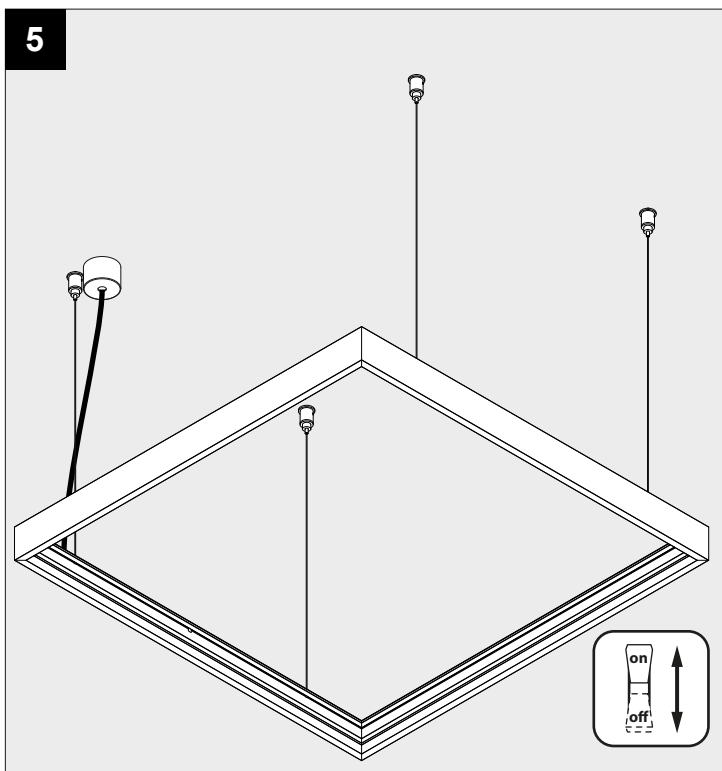

De verlichtingsbron van dit verlichtingstoestel zal enkel door de fabrikant of door de fabrikant aangestelde installateur vervangen worden.

La source lumière de cet appareil ne sera remplacée que par l'entrepreneur ou par un agent reconnu.

Das enthaltene Leuchtmittel sollte nur durch entsprechendes Fachpersonal ersetzt werden.

The light source contained in this luminaire shall only be replaced by the manufacturer or his service agent.

La fuente de iluminación que tiene esta luminaria sólo puede remplazarse por el fabricante o por un instalador autorizado.

La sorgente luminosa incorporata in questo apparecchio può essere sostituita solo dal produttore, da un suo centro assistenza oppure da una persona in possesso della necessaria abilitazione.