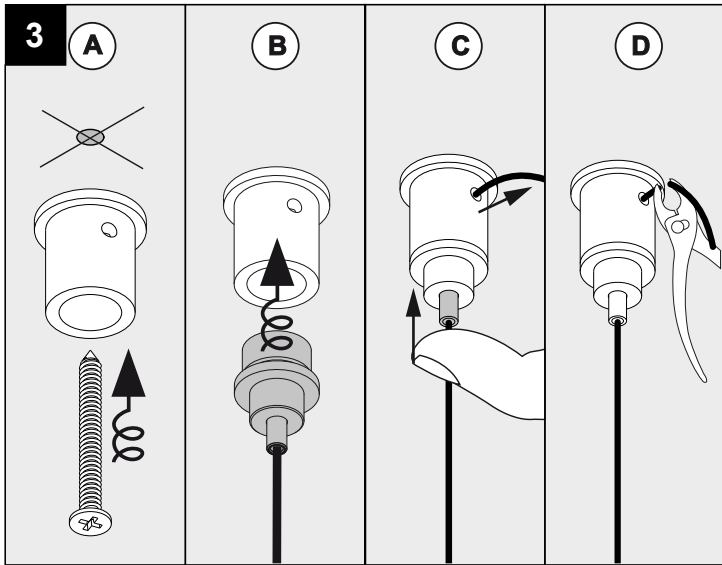

418 26X XXX MDL

- 203 99 55
- 203 99 56
- 204 00 XXX
- 104 90 XX
- 418 48 XXX
- 300 90 01X

Profile	
Max 250W	
LED	
Max 150W	
U	48V-DC

IP20

Beschermtd tegen vaste voorwerpen die groter zijn dan 12 mm
 Protégé contre les objets solides de plus de 12 mm
 Geschützt gegen Festkörper größer als 12 mm
 Protected against solid objects greater than 12 mm
 Protegido contra objetos sólidos superiores a 12 mm
 Protetto contro oggetti solidi più grandi di 12 mm

Enkel geschikt voor toestellen op zeer lage spanning (minder dan 50 V-AC / 120 V-DC)
 Convient uniquement pour les produits à très basse tension (moins de 50 V-AC / 120 V-DC)
 Geeignet für Güter mit sehr niedriger Spannung (unter 50 V-AC / 120 V-DC)
 Only suited for goods at very low voltage (below 50 V-AC / 120 V-DC)
 Se recomienda únicamente para aquellos productos de tensión muy baja (menos de 50 V-AC / 120 V-DC)
 Vale unicamente per i prodotti a tensione molto bassa (inferiore a 50 V-AC / 120 V-DC)

!!

2,5mm² → 25m MAX.
 1,5mm² → 15m MAX.

De verlichtingsbron van dit verlichtingstoestel zal enkel door de fabrikant of door de fabrikant aangestelde installateur vervangen worden.

La source lumière de cet appareil ne sera remplacée que par l'entrepreneur ou par un agent reconnu.