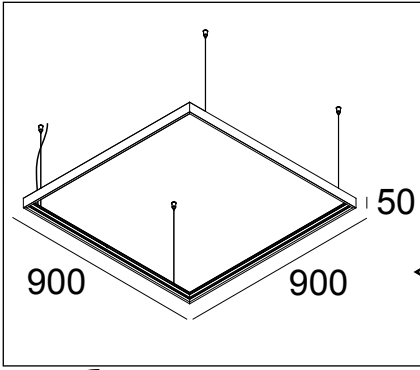

SUPERLOOP S HC 109 MDL

DEEL
PARTIE
TEIL
PART
PARTE
PARTE **A**

REQUIREMENTS

MIDISPY / SPY ON MDL
(MAX 250W)

OPTIONS

- CABLE BASE R
- CABLE BASE S
- CONVERSESET R
- COVERSET S
- SUPERLOOP POWERBOX 48V-DC
- DIMMABLE MODULATOR

418 26X XXX MDL

- 203 99 55
- 203 99 56
- 204 00 XXX
- 104 90 XX
- 418 48 XXX
- 300 90 01X

Profile	
Max 250W	
LED	
Max 150W	
U	48V-DC

IP20

Beschermtd tegen vaste voorwerpen die groter zijn dan 12 mm
 Protégé contre les objets solides de plus de 12 mm
 Geschützt gegen Festkörper größer als 12 mm
 Protected against solid objects greater than 12 mm
 Protegido contra objetos sólidos superiores a 12 mm
 Protetto contro oggetti solidi più grandi di 12 mm