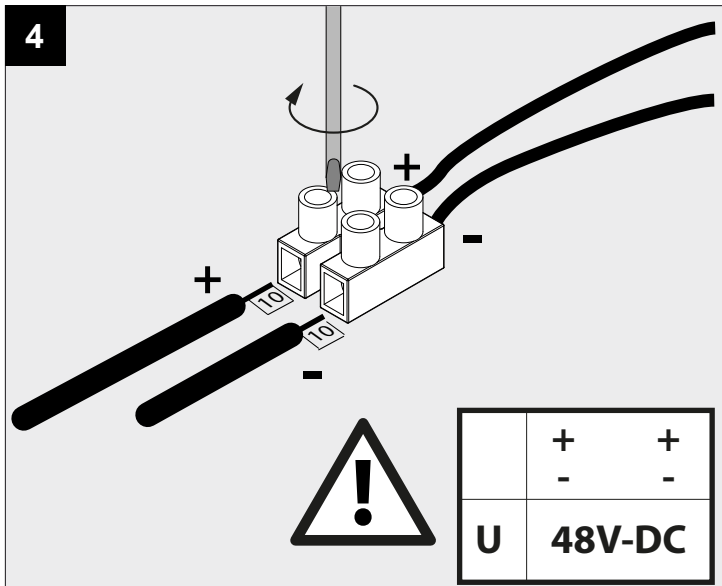

SUPERLOOP S HC 109 MDL

DEEL
PARTIE
TEIL
PART
PARTE
PARTE **A**

REQUIREMENTS

MIDISPY / SPY ON MDL
(MAX 250W)

OPTIONS

- CABLE BASE R
- CABLE BASE S
- CONVERSESET R
- COVERSET S
- SUPERLOOP POWERBOX 48V-DC
- DIMMABLE MODULATOR

418 26X XXX MDL

- 203 99 55
- 203 99 56
- 204 00 XXX
- 104 90 XX
- 418 48 XXX
- 300 90 01X

Profile	
Max 250W	
LED	
Max 150W	
U	48V-DC

IP20

Beschermtd tegen vaste voorwerpen die groter zijn dan 12 mm
 Protégé contre les objets solides de plus de 12 mm
 Geschützt gegen Festkörper größer als 12 mm
 Protected against solid objects greater than 12 mm
 Protegido contra objetos sólidos superiores a 12 mm
 Protetto contro oggetti solidi più grandi di 12 mm

Enkel geschikt voor toestellen op zeer lage spanning (minder dan 50 V-AC / 120 V-DC)
 Convient uniquement pour les produits à très basse tension (moins de 50 V-AC / 120 V-DC)
 Geeignet für Güter mit sehr niedriger Spannung (unter 50 V-AC / 120 V-DC)
 Only suited for goods at very low voltage (below 50 V-AC / 120 V-DC)
 Se recomienda únicamente para aquellos productos de tensión muy baja (menos de 50 V-AC / 120 V-DC)
 Vale unicamente per i prodotti a tensione molto bassa (inferiore a 50 V-AC / 120 V-DC)

!!

2,5mm² → 25m MAX.
 1,5mm² → 15m MAX.

De verlichtingsbron van dit verlichtingstoestel zal enkel door de fabrikant of door de fabrikant aangestelde installateur vervangen worden.

La source lumière de cet appareil ne sera remplacée que par l'entrepreneur ou par un agent reconnu.