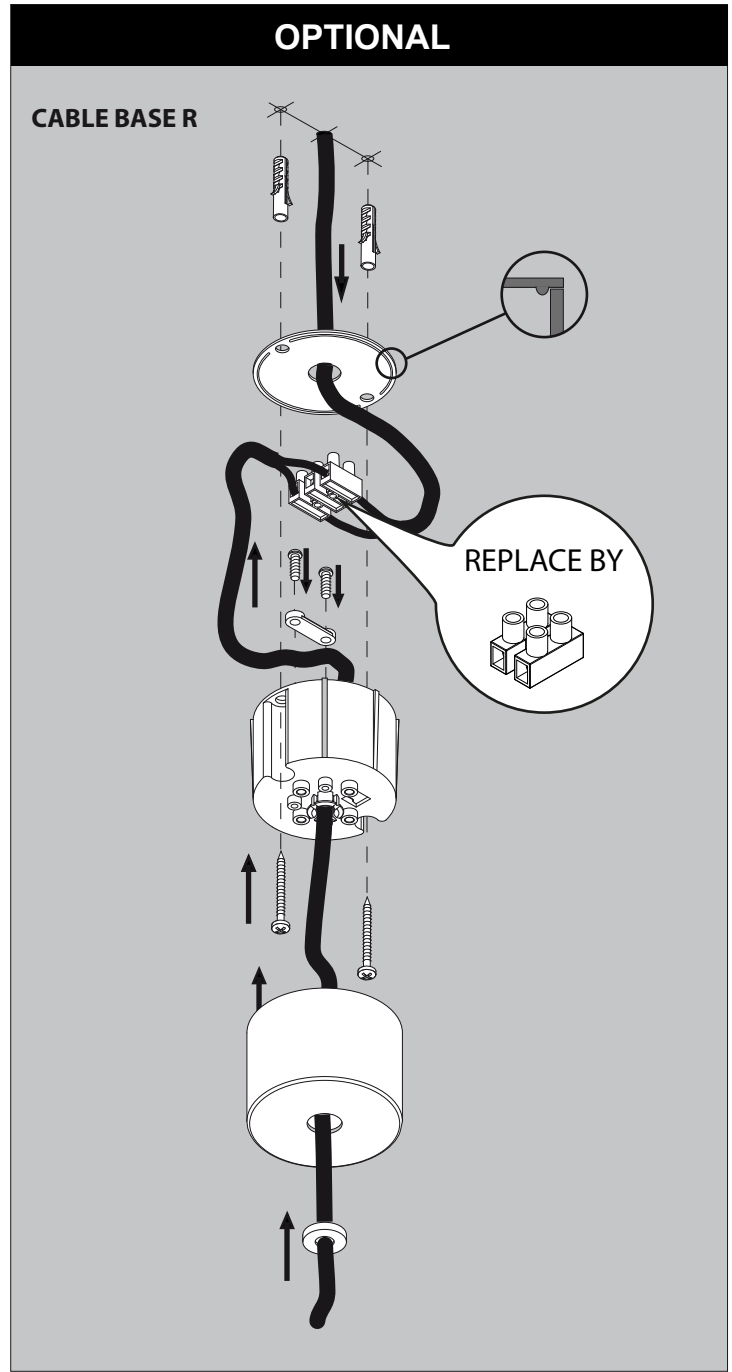

SUPERLOOP S HC 109 MDL

DEEL
PARTIE
TEIL
PART
PARTE
PARTE **A**

REQUIREMENTS

MIDISPY / SPY ON MDL
(MAX 250W)

OPTIONS

- CABLE BASE R
- CABLE BASE S
- CONVERSESET R
- COVERSET S
- SUPERLOOP POWERBOX 48V-DC
- DIMMABLE MODULATOR

418 26X XXX MDL

- 203 99 55
- 203 99 56
- 204 00 XXX
- 104 90 XX
- 418 48 XXX
- 300 90 01X

Profile	
Max 250W	
LED	
Max 150W	
U	48V-DC

IP20

Beschermtd tegen vaste voorwerpen die groter zijn dan 12 mm
 Protégé contre les objets solides de plus de 12 mm
 Geschützt gegen Festkörper größer als 12 mm
 Protected against solid objects greater than 12 mm
 Protegido contra objetos sólidos superiores a 12 mm
 Protetto contro oggetti solidi più grandi di 12 mm

Enkel geschikt voor toestellen op zeer lage spanning (minder dan 50 V-AC / 120 V-DC)
 Convient uniquement pour les produits à très basse tension (moins de 50 V-AC / 120 V-DC)
 Geeignet für Güter mit sehr niedriger Spannung (unter 50 V-AC / 120 V-DC)
 Only suited for goods at very low voltage (below 50 V-AC / 120 V-DC)
 Se recomienda únicamente para aquellos productos de tensión muy baja (menos de 50 V-AC / 120 V-DC)
 Vale unicamente per i prodotti a tensione molto bassa (inferiore a 50 V-AC / 120 V-DC)

!!

2,5mm² → 25m MAX.
 1,5mm² → 15m MAX.

De verlichtingsbron van dit verlichtingstoestel zal enkel door de fabrikant of door de fabrikant aangestelde installateur vervangen worden.

La source lumière de cet appareil ne sera remplacée que par l'entrepreneur ou par un agent reconnu.