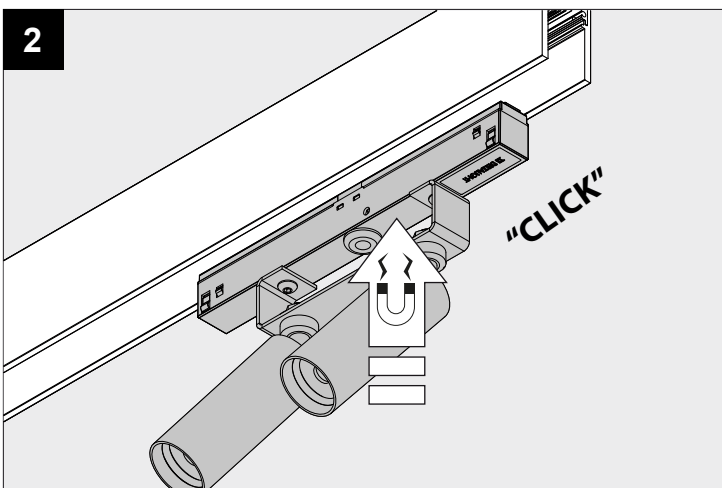

REQUIRED

SPM20 - PROFILE (**MAX 200W**) 420 20 10 00

or

SLM26 - PROFILE (**MAX 200W**) 420 26 10 00

U	48V-DC
P_o	2x 7,1W

IP20

Beschermtd tegen vaste voorwerpen die groter zijn dan 12 mm
Protégé contre les objets solides de plus de 12 mm
Geschützt gegen Festkörper größer als 12 mm
Protected against solid objects greater than 12 mm
Protegido contra objetos sólidos superiores a 12 mm
Protetto contro oggetti solidi più grandi di 12 mm

Enkel geschikt voor toestellen op zeer lage spanning (minder dan 50 V-AC / 120 V-DC)
Convient uniquement pour les produits à très basse tension (moins de 50 V-AC / 120 V-DC)
Geeignet für Güter mit sehr niedriger Spannung (unter 50 V-AC / 120 V-DC)
Only suited for goods at very low voltage (below 50 V-AC / 120 V-DC)
Se recomienda únicamente para aquellos productos de tensión muy baja (menos de 50 V-AC / 120 V-DC)
Vale unicamente per i prodotti a tensione molto bassa (inferiore a 50 V-AC / 120 V-DC)