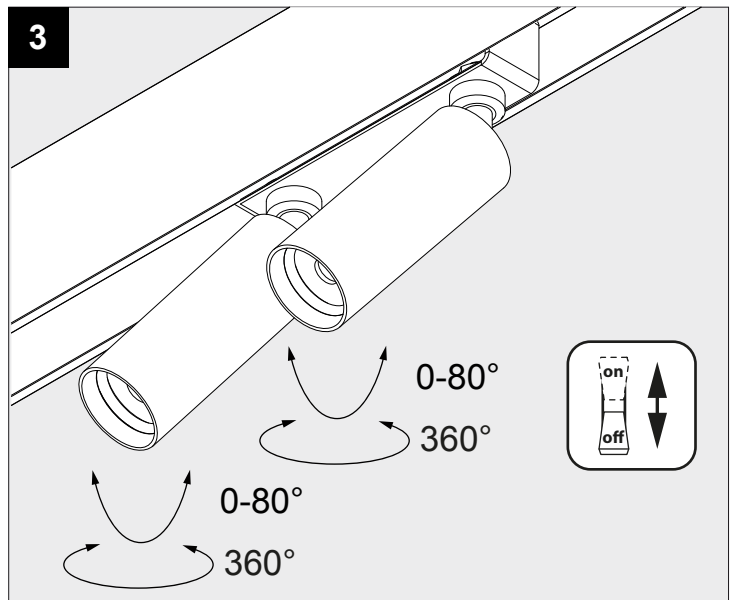

REQUIRED

SPM20 - PROFILE (**MAX 200W**) 420 20 10 00

or

SLM26 - PROFILE (**MAX 200W**) 420 26 10 00

U	48V-DC
P_o	2x 7,1W

IP20

Beschermtd tegen vaste voorwerpen die groter zijn dan 12 mm
Protégé contre les objets solides de plus de 12 mm
Geschützt gegen Festkörper größer als 12 mm
Protected against solid objects greater than 12 mm
Protegido contra objetos sólidos superiores a 12 mm
Protetto contro oggetti solidi più grandi di 12 mm

Enkel geschikt voor toestellen op zeer lage spanning (minder dan 50 V-AC / 120 V-DC)
Convient uniquement pour les produits à très basse tension (moins de 50 V-AC / 120 V-DC)
Geeignet für Güter mit sehr niedriger Spannung (unter 50 V-AC / 120 V-DC)
Only suited for goods at very low voltage (below 50 V-AC / 120 V-DC)
Se recomienda únicamente para aquellos productos de tensión muy baja (menos de 50 V-AC / 120 V-DC)
Vale unicamente per i prodotti a tensione molto bassa (inferiore a 50 V-AC / 120 V-DC)