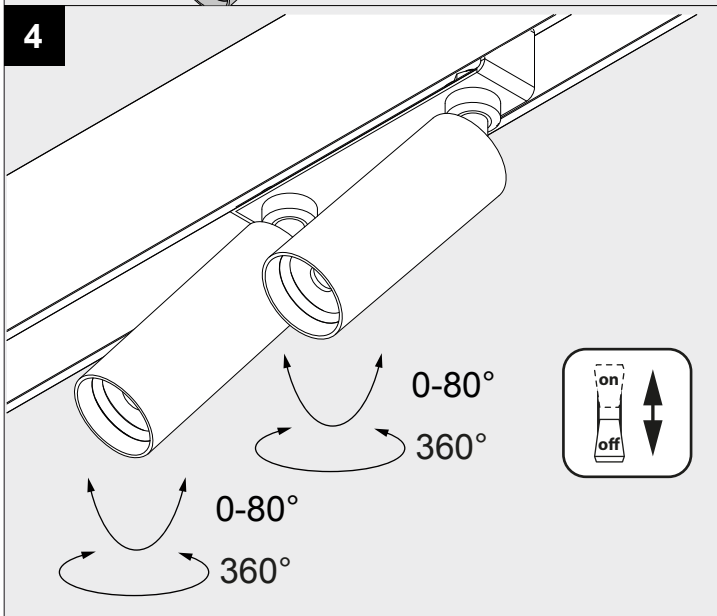

MOVE THE LUMINAIRE

1

2

3

4

De verlichtingsbron van dit verlichtingstoestel zal enkel door de fabrikant of door de fabrikant aangestelde installateur vervangen worden.

La source lumière de cet appareil ne sera remplacée que par l'entrepreneur ou par un agent reconnu.