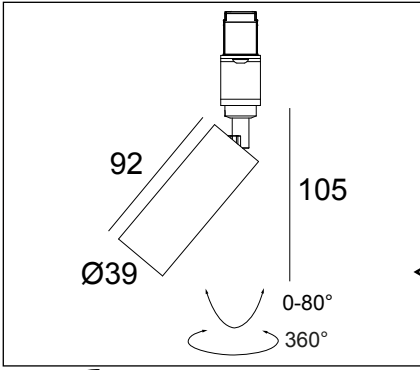

M20/M26 - MICROSPY 392 MDL

DEEL
PARTIE
TEIL
PART
PARTE
PARTE

A

OPTIONAL

MODULATOR 48V-DC / DIM9 300 90 011

REQUIRED

SPM20 - PROFILE (**MAX 200W**) 420 20 10 00

or

SLM26 - PROFILE (**MAX 200W**) 420 26 10 00

U	48V-DC
P _o	2x 7,1W

 **IP20**

Beschermtd tegen vaste voorwerpen die groter zijn dan 12 mm
Protégé contre les objets solides de plus de 12 mm
Geschützt gegen Festkörper größer als 12 mm
Protected against solid objects greater than 12 mm
Protegido contra objetos sólidos superiores a 12 mm
Protetto contro oggetti solidi più grandi di 12 mm