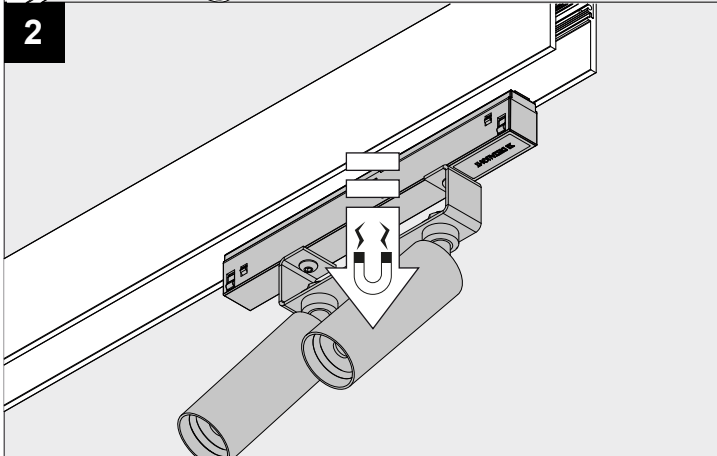

MOVE THE LUMINAIRE

1

2

3

4

De verlichtingsbron van dit verlichtingstoestel zal enkel door de fabrikant of door de fabrikant aangestelde installateur vervangen worden.

La source lumière de cet appareil ne sera remplacée que par l'entrepreneur ou par un agent reconnu.

Das enthaltene Leuchtmittel sollte nur durch entsprechendes Fachpersonal ersetzt werden.

The light source contained in this luminaire shall only be replaced by the manufacturer or his service agent.

La fuente de iluminación que tiene esta luminaria sólo puede remplazarse por el fabricante o por un instalador autorizado.

La sorgente luminosa incorporata in questo apparecchio può essere sostituita solo dal produttore, da un suo centro assistenza oppure da una persona in possesso della necessaria abilitazione.