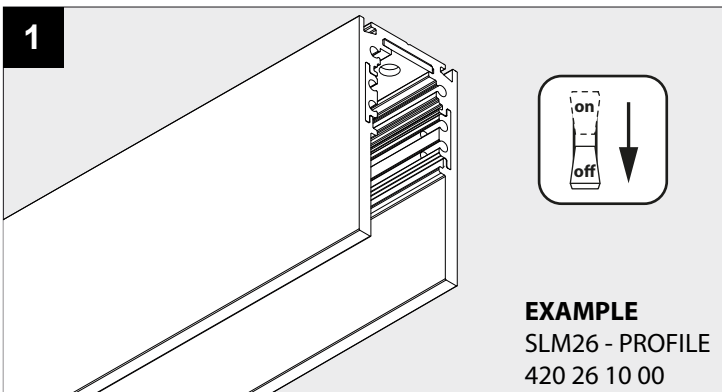

SLM26 - PROFILE (**MAX 200W**) 420 26 10 00

U	48V-DC
P _o	2x 7,1W

 **IP20**

Beschermtd tegen vaste voorwerpen die groter zijn dan 12 mm
Protégé contre les objets solides de plus de 12 mm
Geschützt gegen Festkörper größer als 12 mm
Protected against solid objects greater than 12 mm
Protegido contra objetos sólidos superiores a 12 mm
Protetto contro oggetti solidi più grandi di 12 mm

Enkel geschikt voor toestellen op zeer lage spanning (minder dan 50 V-AC / 120 V-DC)
Convient uniquement pour les produits à très basse tension (moins de 50 V-AC / 120 V-DC)
Geeignet für Güter mit sehr niedriger Spannung (unter 50 V-AC / 120 V-DC)
Only suited for goods at very low voltage (below 50 V-AC / 120 V-DC)
Se recomienda únicamente para aquellos productos de tensión muy baja (menos de 50 V-AC / 120 V-DC)
Vale unicamente per i prodotti a tensione molto bassa (inferiore a 50 V-AC / 120 V-DC)