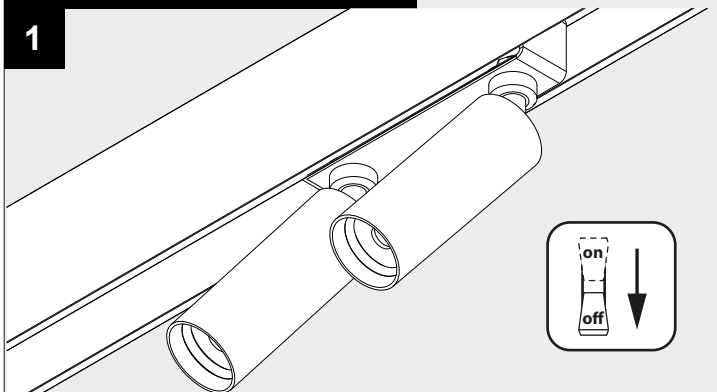

MOVE THE LUMINAIRE

1

2