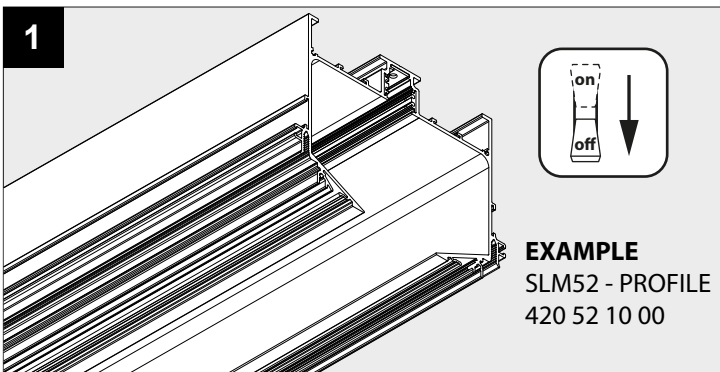

M52- MIDISPY MDL

DEEL
PARTIE
TEIL
PART
PARTE
PARTE **A**

OPTIONAL

MODULATOR
48V-DC / DIM9 300 90 011

REQUIRED

MIDISPY TUBE 414 03 00

MAX 200W / PROFILE

The luminaire should be positioned so that prolonged staring into the luminaire at a distance closer than 849mm is not expected

U	48V-DC
P _o	6W

 Enkel geschikt voor toestellen op zeer lage spanning (minder dan 50 V-AC / 120 V-DC)
Convient uniquement pour les produits à très basse tension (moins de 50 V-AC / 120 V-DC)
Geeignet für Güter mit sehr niedriger Spannung (unter 50 V-AC / 120 V-DC)
Only suited for goods at very low voltage (below 50 V-AC / 120 V-DC)
Se recomienda únicamente para aquellos productos de tensión muy baja (menos de 50 V-AC / 120 V-DC)
Vale unicamente per i prodotti a tensione molto bassa (inferiore a 50 V-AC / 120 V-DC)

 **IP20** Beschermd tegen vaste voorwerpen die groter zijn dan 12 mm
Protégé contre les objets solides de plus de 12 mm
Geschützt gegen Festkörper größer als 12 mm
Protected against solid objects greater than 12 mm
Protegido contra objetos sólidos superiores a 12 mm
Protetto contro oggetti solidi più grandi di 12 mm