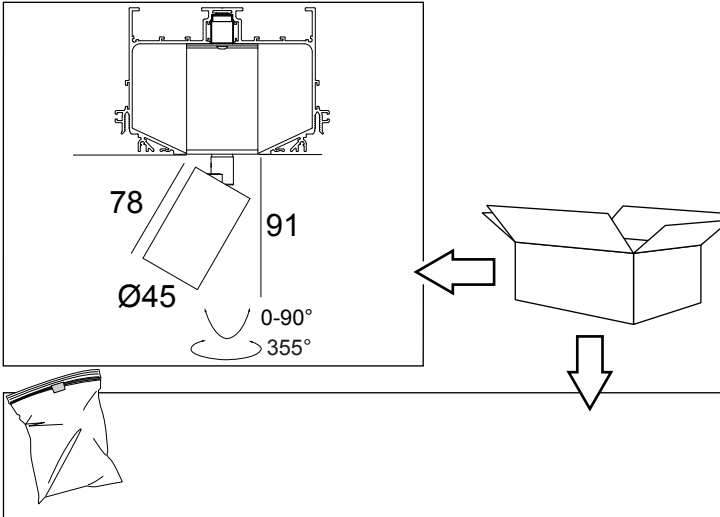

M52- MIDISPY MDL

DEEL
PARTIE
TEIL
PART
PARTE
PARTE **A**

OPTIONAL

MODULATOR
48V-DC / DIM9 300 90 011

REQUIRED

MIDISPY TUBE 414 03 00

MAX 200W / PROFILE

The luminaire should be positioned so that prolonged staring into the luminaire at a distance closer than 849mm is not expected

U	48V-DC
P _o	6W

 Enkel geschikt voor toestellen op zeer lage spanning (minder dan 50 V-AC / 120 V-DC)
Convient uniquement pour les produits à très basse tension (moins de 50 V-AC / 120 V-DC)
Geeignet für Güter mit sehr niedriger Spannung (unter 50 V-AC / 120 V-DC)
Only suited for goods at very low voltage (below 50 V-AC / 120 V-DC)
Se recomienda únicamente para aquellos productos de tensión muy baja (menos de 50 V-AC / 120 V-DC)
Vale unicamente per i prodotti a tensione molto bassa (inferiore a 50 V-AC / 120 V-DC)

 **IP20** Beschermd tegen vaste voorwerpen die groter zijn dan 12 mm
Protégé contre les objets solides de plus de 12 mm
Geschützt gegen Festkörper größer als 12 mm
Protected against solid objects greater than 12 mm
Protegido contra objetos sólidos superiores a 12 mm
Protetto contro oggetti solidi più grandi di 12 mm