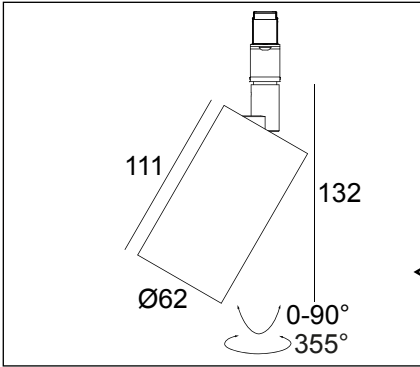

DEEL
PARTIE
TEIL
PART
PARTE
PARTE **A**

M52 - SPY SOFT

REQUIRED

SPY TUBE	414 01 00	CTRL DELTA	CTRL DELTA WIRELESS CONTROLABLE (Use CASAMBI app to pair modulator)
SPM52 - PROFILE (MAX 200W)	420 52 10 00		
DIMMABLE MODULATOR 48V-DC / DIM9	300 90 011	SMART 48 IN	Smart 48 combines 48V power with a dimmable input signal and distributes it to the luminaire, creating an easy 2 wire power and dimming solution.
or WIRELESS DIMMABLE MODULATOR 48V-DC	300 90 012		

SOFT DIM

Falling Edge dimming

U	48V-DC
P _o	10W

IP20

Beschermtd tegen vaste voorwerpen die groter zijn dan 12 mm
 Protégé contre les objets solides de plus de 12 mm
 Geschützt gegen Festkörper größer als 12 mm
 Protected against solid objects greater than 12 mm
 Protegido contra objetos sólidos superiores a 12 mm
 Protetto contro oggetti solidi più grandi di 12 mm