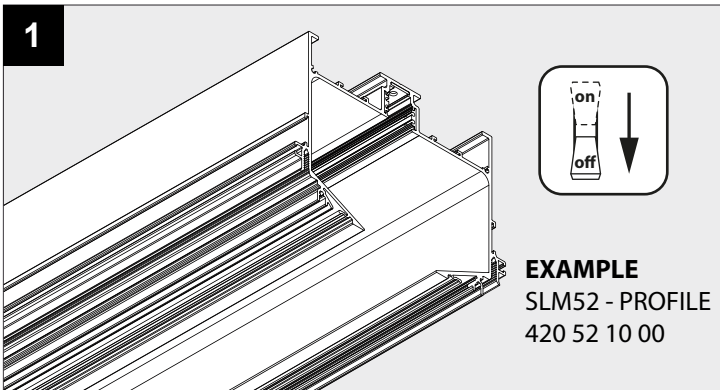

SOFT DIM

Falling Edge dimming

U	48V-DC
P _o	10W

IP20

Beschermtd tegen vaste voorwerpen die groter zijn dan 12 mm
 Protégé contre les objets solides de plus de 12 mm
 Geschützt gegen Festkörper größer als 12 mm
 Protected against solid objects greater than 12 mm
 Protegido contra objetos sólidos superiores a 12 mm
 Protetto contro oggetti solidi più grandi di 12 mm

Enkel geschikt voor toestellen op zeer lage spanning (minder dan 50 V-AC / 120 V-DC)
 Convient uniquement pour les produits à très basse tension (moins de 50 V-AC / 120 V-DC)
 Geeignet für Güter mit sehr niedriger Spannung (unter 50 V-AC / 120 V-DC)
 Only suited for goods at very low voltage (below 50 V-AC / 120 V-DC)
 Se recomienda únicamente para aquellos productos de tensión muy baja (menos de 50 V-AC / 120 V-DC)
 Vale unicamente per i prodotti a tensione molto bassa (inferiore a 50 V-AC / 120 V-DC)