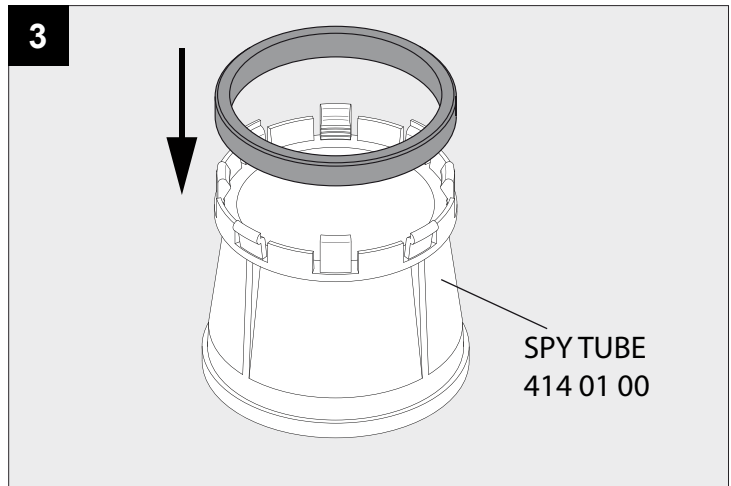

DEEL
PARTIE
TEIL
PART
PARTE
PARTE **A**

M52 - SPY SOFT

REQUIRED

SPY TUBE	414 01 00	CTRL DELTA	CTRL DELTA WIRELESS CONTROLABLE (Use CASAMBI app to pair modulator)
SPM52 - PROFILE (MAX 200W)	420 52 10 00		
DIMMABLE MODULATOR 48V-DC / DIM9	300 90 011	SMART 48 IN	Smart 48 combines 48V power with a dimmable input signal and distributes it to the luminaire, creating an easy 2 wire power and dimming solution.
or WIRELESS DIMMABLE MODULATOR 48V-DC	300 90 012		

SOFT DIM

Falling Edge dimming

U	48V-DC
P_o	10W

IP20

Beschermtd tegen vaste voorwerpen die groter zijn dan 12 mm
Protégé contre les objets solides de plus de 12 mm
Geschützt gegen Festkörper größer als 12 mm
Protected against solid objects greater than 12 mm
Protegido contra objetos sólidos superiores a 12 mm
Protetto contro oggetti solidi più grandi di 12 mm

Enkel geschikt voor toestellen op zeer lage spanning (minder dan 50 V-AC / 120 V-DC)
Convient uniquement pour les produits à très basse tension (moins de 50 V-AC / 120 V-DC)
Geeignet für Güter mit sehr niedriger Spannung (unter 50 V-AC / 120 V-DC)
Only suited for goods at very low voltage (below 50 V-AC / 120 V-DC)
Se recomienda únicamente para aquellos productos de tensión muy baja (menos de 50 V-AC / 120 V-DC)
Vale unicamente per i prodotti a tensione molto bassa (inferiore a 50 V-AC / 120 V-DC)