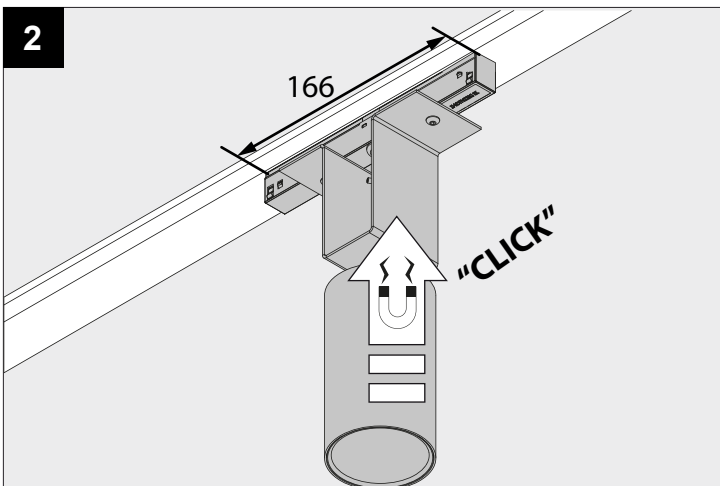

DEEL
PARTIE
TEIL
PART
PARTE
PARTE **A**

M52 - SPY SOFT

REQUIRED

SPY TUBE	414 01 00	CTRL DELTA	CTRL DELTA WIRELESS CONTROLABLE (Use CASAMBI app to pair modulator)
SPM52 - PROFILE (MAX 200W)	420 52 10 00		
DIMMABLE MODULATOR 48V-DC / DIM9	300 90 011	SMART 48 IN	Smart 48 combines 48V power with a dimmable input signal and distributes it to the luminaire, creating an easy 2 wire power and dimming solution.
or WIRELESS DIMMABLE MODULATOR 48V-DC	300 90 012		

SOFT DIM

Falling Edge dimming

U	48V-DC
P_o	10W

IP20

Beschermtd tegen vaste voorwerpen die groter zijn dan 12 mm
Protégé contre les objets solides de plus de 12 mm
Geschützt gegen Festkörper größer als 12 mm
Protected against solid objects greater than 12 mm
Protegido contra objetos sólidos superiores a 12 mm
Protetto contro oggetti solidi più grandi di 12 mm

Enkel geschikt voor toestellen op zeer lage spanning (minder dan 50 V-AC / 120 V-DC)
Convient uniquement pour les produits à très basse tension (moins de 50 V-AC / 120 V-DC)
Geeignet für Güter mit sehr niedriger Spannung (unter 50 V-AC / 120 V-DC)
Only suited for goods at very low voltage (below 50 V-AC / 120 V-DC)
Se recomienda únicamente para aquellos productos de tensión muy baja (menos de 50 V-AC / 120 V-DC)
Vale unicamente per i prodotti a tensione molto bassa (inferiore a 50 V-AC / 120 V-DC)