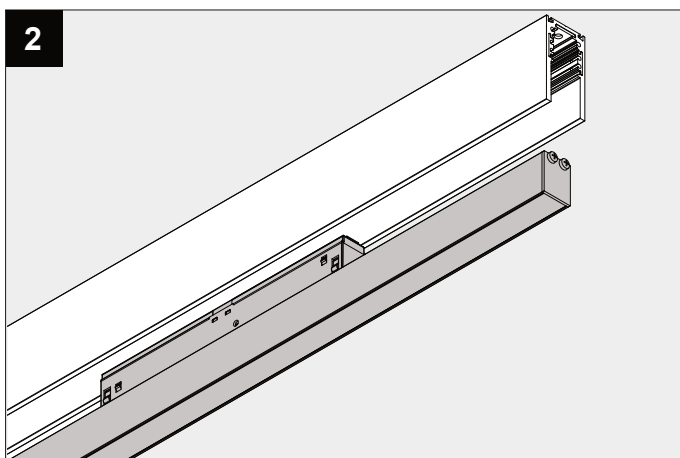

IP20

Beschermd tegen vaste voorwerpen die groter zijn dan 12 mm
Protégé contre les objets solides de plus de 12 mm
Geschützt gegen Festkörper größer als 12 mm
Protected against solid objects greater than 12 mm
Protegido contra objetos sólidos superiores a 12 mm
Protetto contro oggetti solidi più grandi di 12 mm

Enkel geschikt voor toestellen op zeer lage spanning (minder dan 50 V-AC / 120 V-DC)
Convient uniquement pour les produits à très basse tension (moins de 50 V-AC / 120 V-DC)
Geeignet für Güter mit sehr niedriger Spannung (unter 50 V-AC / 120 V-DC)
Only suited for goods at very low voltage (below 50 V-AC / 120 V-DC)
Se recomienda únicamente para aquellos productos de tensión muy baja (menos de 50 V-AC / 120 V-DC)
Vale unicamente per i prodotti a tensione molto bassa (inferiore a 50 V-AC / 120 V-DC)