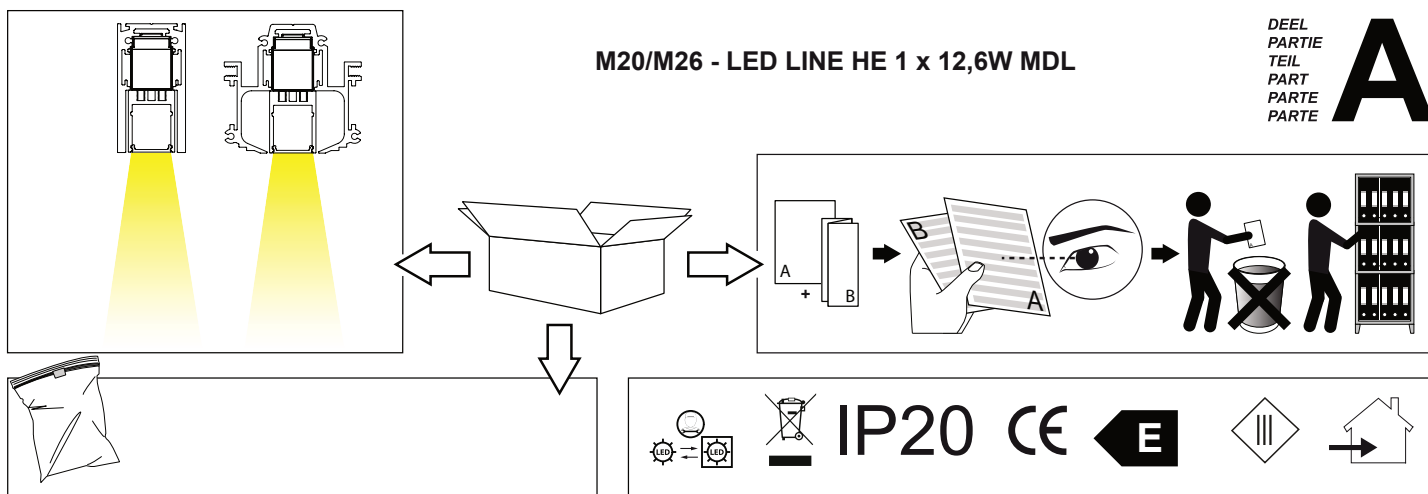

M20/M26 - LED LINE HE 1 x 12,6W MDL

DEEL
PARTIE
TEIL
PART
PARTE
PARTE **A**

REQUIRED

SPM20 - PROFILE (**MAX 200W**) 420 20 10 00

or

SLM26 - PROFILE (**MAX 200W**) 420 26 10 00

 **IP20**

Beschermd tegen vaste voorwerpen die groter zijn dan 12 mm
Protégé contre les objets solides de plus de 12 mm
Geschützt gegen Festkörper größer als 12 mm
Protected against solid objects greater than 12 mm
Protegido contra objetos sólidos superiores a 12 mm
Protetto contro oggetti solidi più grandi di 12 mm

Enkel geschikt voor toestellen op zeer lage spanning (minder dan 50 V-AC / 120 V-DC)
Convient uniquement pour les produits à très basse tension (moins de 50 V-AC / 120 V-DC)
Geeignet für Güter mit sehr niedriger Spannung (unter 50 V-AC / 120 V-DC)
Only suited for goods at very low voltage (below 50 V-AC / 120 V-DC)
Se recomienda únicamente para aquellos productos de tensión muy baja (menos de 50 V-AC / 120 V-DC)
Vale unicamente per i prodotti a tensione molto bassa (inferiore a 50 V-AC / 120 V-DC)