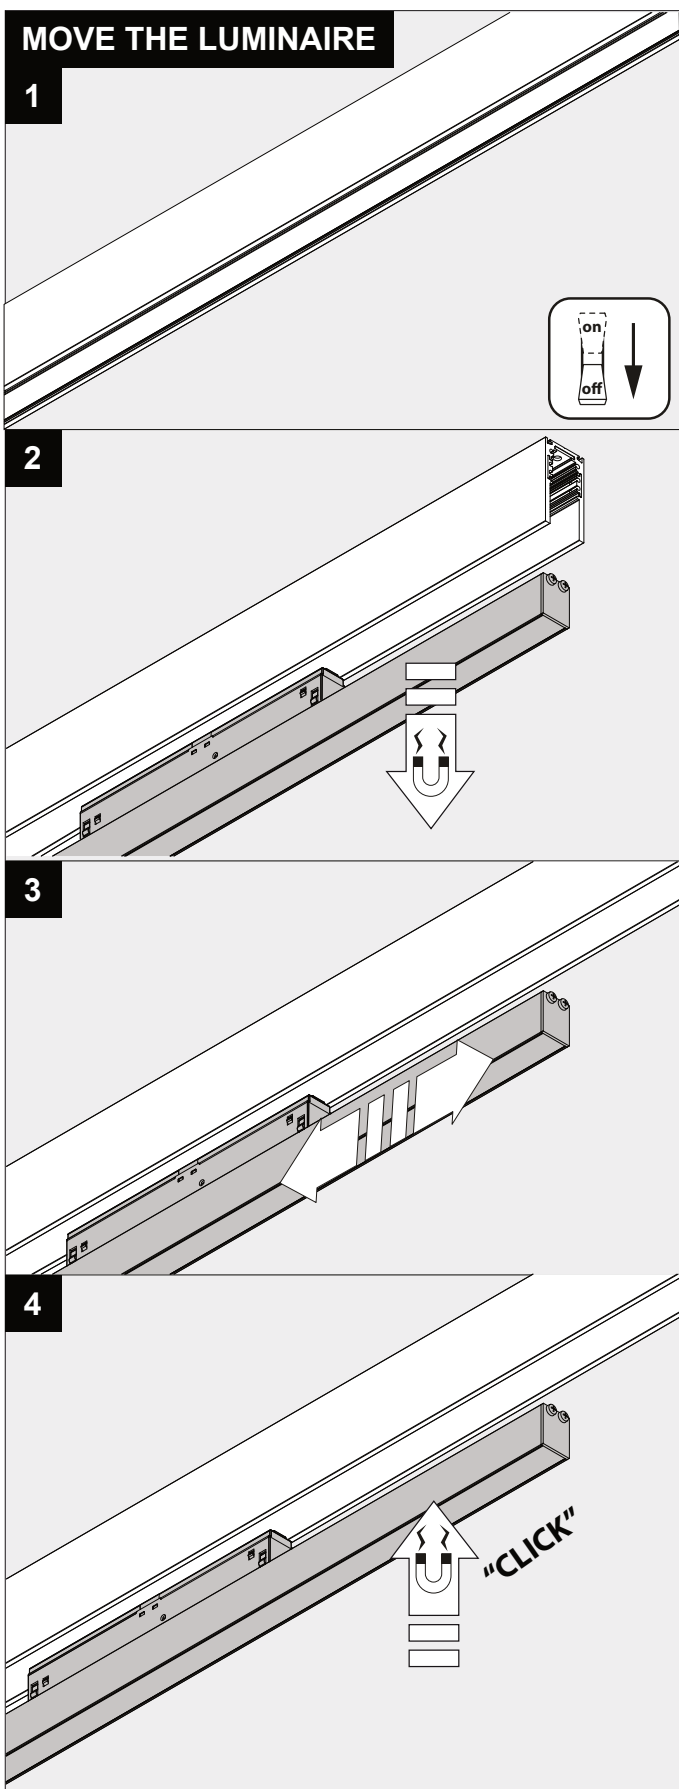

De verlichtingsbron van dit verlichtingstoestel zal enkel door de fabrikant of door de fabrikant aangestelde installateur vervangen worden.

La source lumière de cet appareil ne sera remplacée que par l'entreprise ou par un agent reconnu.

Das enthaltene Leuchtmittel sollte nur durch entsprechendes Fachpersonal ersetzt werden.

The light source contained in this luminaire shall only be replaced by the manufacturer or his service agent.

La fuente de iluminación que tiene esta luminaria sólo puede remplazarse por el fabricante o por un instalador autorizado.

La sorgente luminosa incorporata in questo apparecchio può essere sostituita solo dal produt tore, da un suo centro assistenza oppure da una persona in possesso della necessaria abilitazione.

This product contains a light source of energy efficiency class E
本产品包含能效等级为 E 的光源
Этот артикул содержит источник света с энергоэффективностью класса E
يحتوي هذا المنتج على مصدر ضوء ذو كفاءة الطاقة E

E

Dit product bevat een verlichtingsbron van energie-efficiëntieklasse E
Ce produit contient une source d'éclairage de classe d'efficacité énergétique E
Dieses Produkt enthält eine Lichtquelle der Energieeffizienzklasse E
Este producto contiene una fuente de iluminación de clase de eficiencia energética E
Questo prodotto contiene una fonte di illuminazione in classe di efficienza energetica E

Replaceable (LED only) light source by a professional
可由专业人士更换 (仅限于LED) 光源
Сменный (только светодиодный) источник света только квалифицированным персоналом
مصدر الضوء (بإدق فقط) قابل للتغيير بمعرفة المتخصصين.

Verlichtingsbron (enkel LED) kan enkel vervangen worden door een professional
La source d'éclairage (uniquement LED) ne peut être remplacée que par un professionnel
Die Lichtquelle (nur LED) kann nur von einem Fachmann ausgetauscht werden
La fuente de iluminación (solo LED) y equipo de control solo puede ser reemplazada por un profesional
La fonte di illuminazione (solo LED) può essere sostituita solo da un professionista