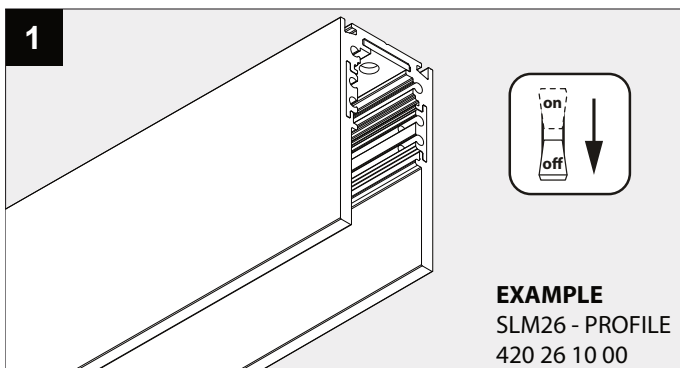

M20/M26 - LED LINE HE 1 x 12,6W MDL

DEEL
PARTIE
TEIL
PART
PARTE
PARTE **A**

REQUIRED

SPM20 - PROFILE (**MAX 200W**) 420 20 10 00

or

SLM26 - PROFILE (**MAX 200W**) 420 26 10 00

 **IP20**

Beschermd tegen vaste voorwerpen die groter zijn dan 12 mm
Protégé contre les objets solides de plus de 12 mm
Geschützt gegen Festkörper größer als 12 mm
Protected against solid objects greater than 12 mm
Protegido contra objetos sólidos superiores a 12 mm
Protetto contro oggetti solidi più grandi di 12 mm

Enkel geschikt voor toestellen op zeer lage spanning (minder dan 50 V-AC / 120 V-DC)
Convient uniquement pour les produits à très basse tension (moins de 50 V-AC / 120 V-DC)
Geeignet für Güter mit sehr niedriger Spannung (unter 50 V-AC / 120 V-DC)
Only suited for goods at very low voltage (below 50 V-AC / 120 V-DC)
Se recomienda únicamente para aquellos productos de tensión muy baja (menos de 50 V-AC / 120 V-DC)
Vale unicamente per i prodotti a tensione molto bassa (inferiore a 50 V-AC / 120 V-DC)