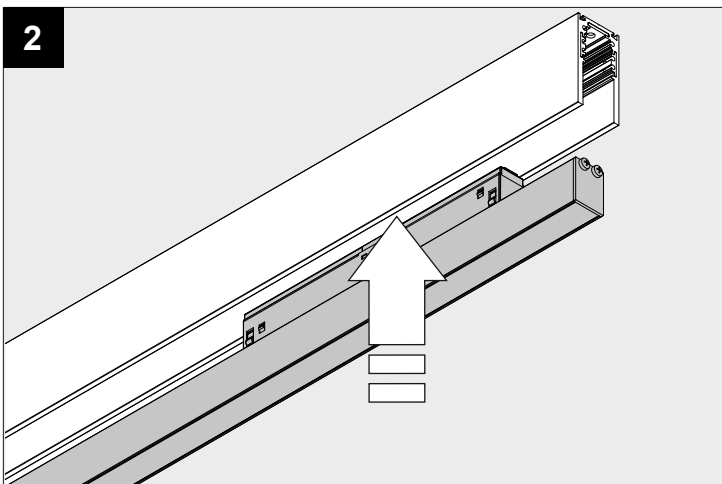

U	48V-DC
P	18,4W
LEDLINE LENGTH - 814mm	

IP20

Beschermd tegen vaste voorwerpen die groter zijn dan 12 mm
Protégé contre les objets solides de plus de 12 mm
Geschützt gegen Festkörper größer als 12 mm
Protected against solid objects greater than 12 mm
Protegido contra objetos sólidos superiores a 12 mm
Protetto contro oggetti solidi più grandi di 12 mm

Enkel geschikt voor toestellen op zeer lage spanning (minder dan 50 V-AC / 120 V-DC)
Convient uniquement pour les produits à très basse tension (moins de 50 V-AC / 120 V-DC)
Geeignet für Güter mit sehr niedriger Spannung (unter 50 V-AC / 120 V-DC)
Only suited for goods at very low voltage (below 50 V-AC / 120 V-DC)
Se recomienda únicamente para aquellos productos de tensión muy baja (menos de 50 V-AC / 120 V-DC)
Vale unicamente per i prodotti a tensione molto bassa (inferiore a 50 V-AC / 120 V-DC)