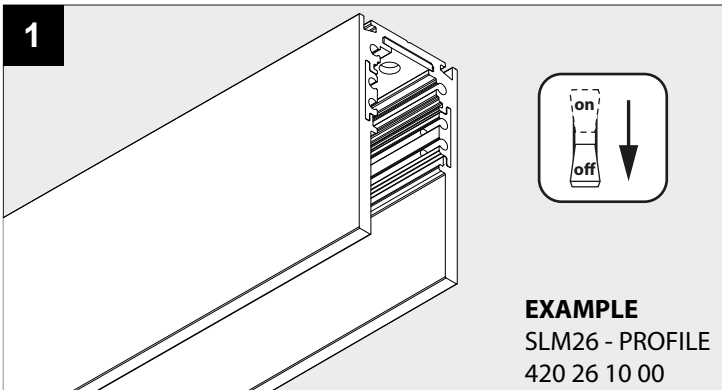

U	48V-DC
P	18,4W
LEDLINE LENGTH - 814mm	

IP20

Beschermd tegen vaste voorwerpen die groter zijn dan 12 mm
Protégé contre les objets solides de plus de 12 mm
Geschützt gegen Festkörper größer als 12 mm
Protected against solid objects greater than 12 mm
Protegido contra objetos sólidos superiores a 12 mm
Protetto contro oggetti solidi più grandi di 12 mm

Enkel geschikt voor toestellen op zeer lage spanning (minder dan 50 V-AC / 120 V-DC)
Convient uniquement pour les produits à très basse tension (moins de 50 V-AC / 120 V-DC)
Geeignet für Güter mit sehr niedriger Spannung (unter 50 V-AC / 120 V-DC)
Only suited for goods at very low voltage (below 50 V-AC / 120 V-DC)
Se recomienda únicamente para aquellos productos de tensión muy baja (menos de 50 V-AC / 120 V-DC)
Vale unicamente per i prodotti a tensione molto bassa (inferiore a 50 V-AC / 120 V-DC)