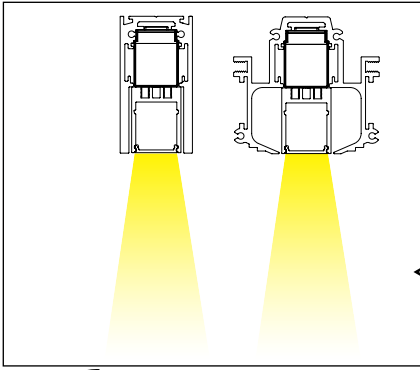

M20/M26 - LED LINE HE 1 x 18W MDL

DEEL
PARTIE
TEIL
PART
PARTE
PARTE **A**

REQUIRED

SPM20 - PROFILE (**MAX 200W**) 420 20 10 00

or

SLM26 - PROFILE (**MAX 200W**) 420 26 10 00

U	48V-DC
P	18,4W
LEDLINE LENGTH - 814mm	

IP20

Beschermd tegen vaste voorwerpen die groter zijn dan 12 mm
Protégé contre les objets solides de plus de 12 mm
Geschützt gegen Festkörper größer als 12 mm
Protected against solid objects greater than 12 mm
Protegido contra objetos sólidos superiores a 12 mm
Protetto contro oggetti solidi più grandi di 12 mm