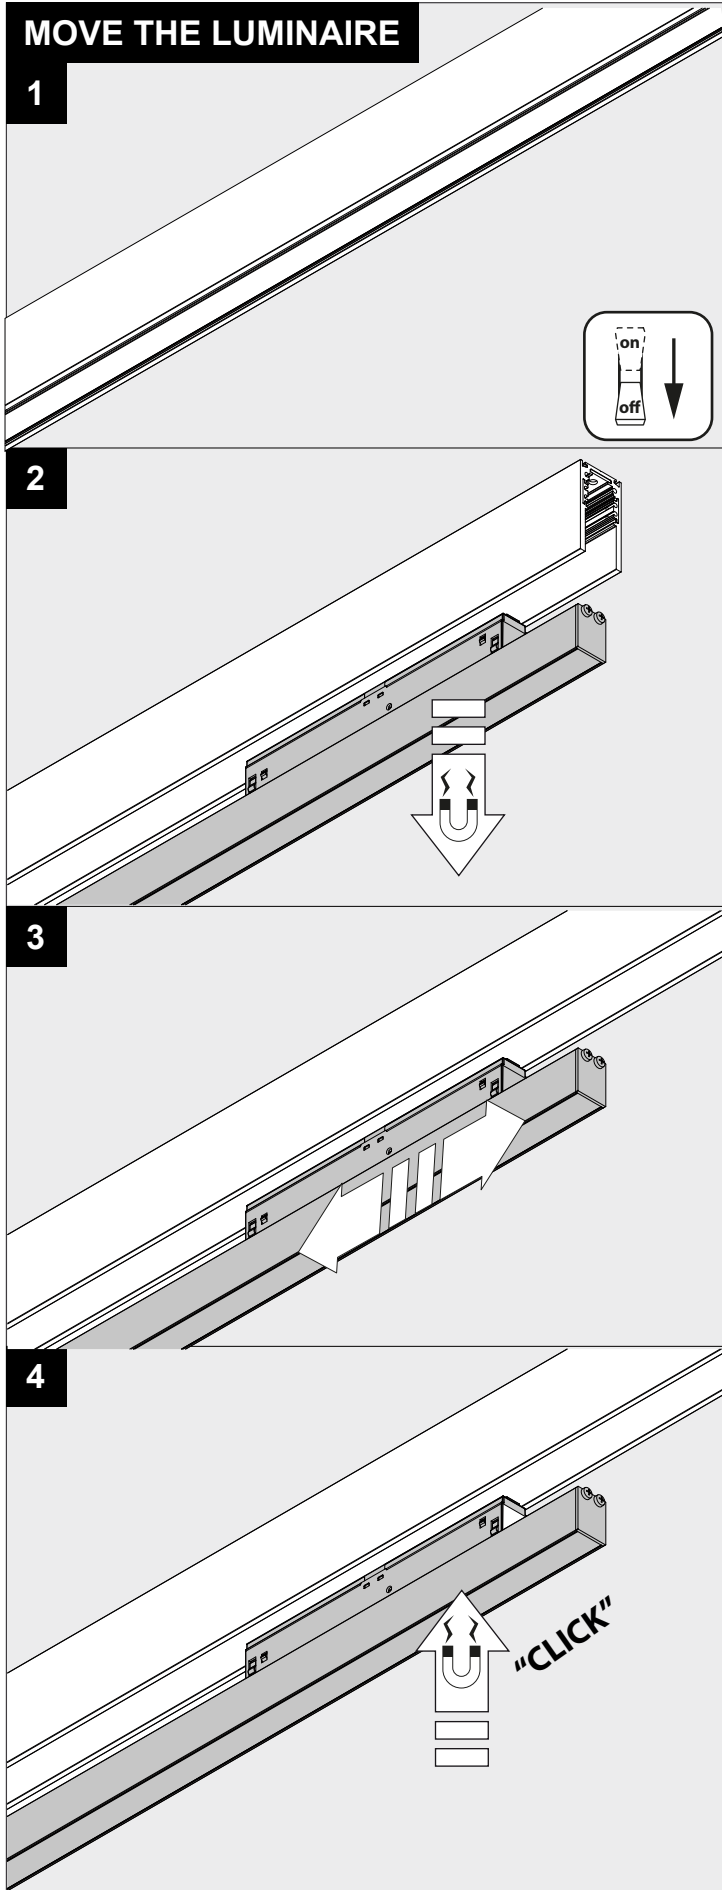

De verlichtingsbron van dit verlichtingstoestel zal enkel door de fabrikant of door de fabrikant aangestelde installateur vervangen worden.

La source lumière de cet appareil ne sera remplacée que par l'entreprise ou par un agent reconnu.

Das enthaltene Leuchtmittel sollte nur durch entsprechendes Fachpersonal ersetzt werden.

The light source contained in this luminaire shall only be replaced by the manufacturer or his service agent.

La fuente de iluminación que tiene esta luminaria sólo puede remplazarse por el fabricante o por un instalador autorizado.

La sorgente luminosa incorporata in questo apparecchio può essere sostituita solo dal produttore, da un suo centro assistenza oppure da una persona in possesso della necessaria abilitazione.