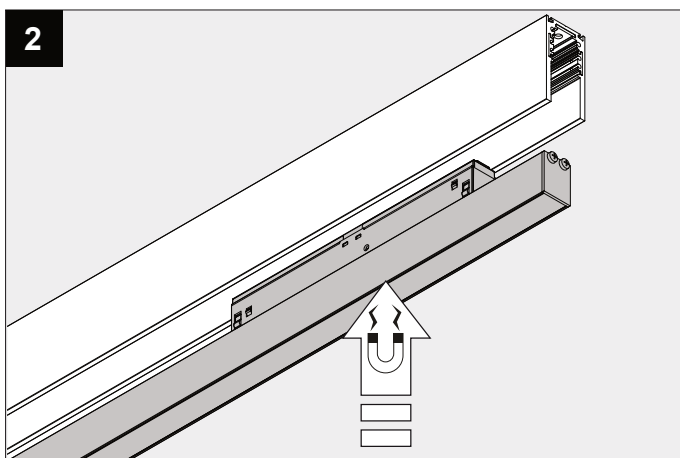

M20/M26 - LED LINE HE 1 x 21,6W MDL

DEEL
PARTIE
TEIL
PART
PARTE
A

REQUIRED

SPM20 - PROFILE (**MAX 200W**) 420 20 10 00

or

SLM26 - PROFILE (**MAX 200W**) 420 26 10 00

IP20

Beschermd tegen vaste voorwerpen die groter zijn dan 12 mm
Protégé contre les objets solides de plus de 12 mm
Geschützt gegen Festkörper größer als 12 mm
Protected against solid objects greater than 12 mm
Protegido contra objetos sólidos superiores a 12 mm
Protetto contro oggetti solidi più grandi di 12 mm

Enkel geschikt voor toestellen op zeer lage spanning (minder dan 50 V-AC / 120 V-DC)
Convient uniquement pour les produits à très basse tension (moins de 50 V-AC / 120 V-DC)
Geeignet für Güter mit sehr niedriger Spannung (unter 50 V-AC / 120 V-DC)
Only suited for goods at very low voltage (below 50 V-AC / 120 V-DC)
Se recomienda únicamente para aquellos productos de tensión muy baja (menos de 50 V-AC / 120 V-DC)
Vale unicamente per i prodotti a tensione molto bassa (inferiore a 50 V-AC / 120 V-DC)