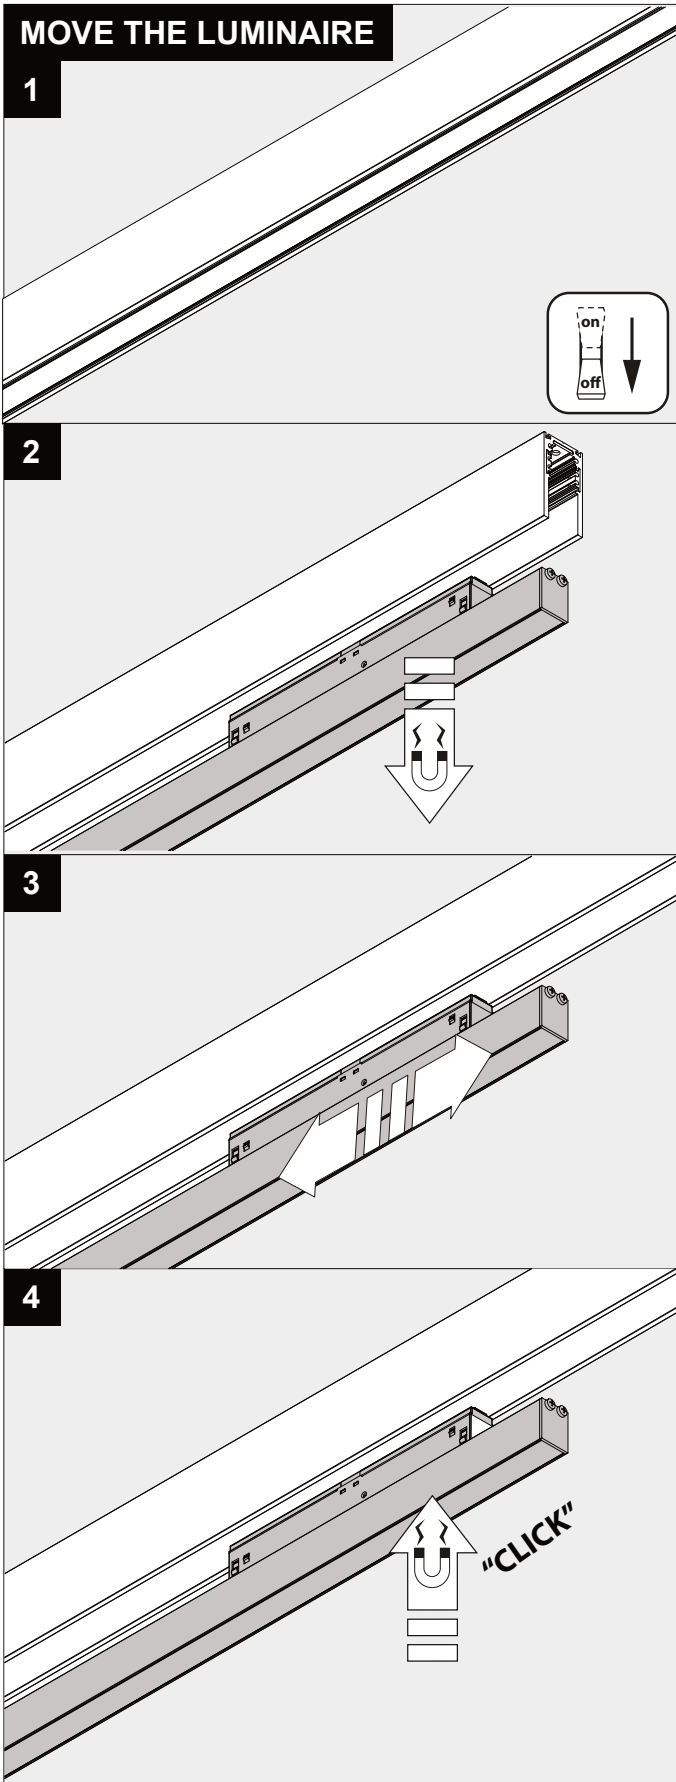

De verlichtingsbron van dit verlichtingstoestel zal enkel door de fabrikant of door de fabrikant aangestelde installateur vervangen worden.

La source lumière de cet appareil ne sera remplacée que par l'entreprise ou par un agent reconnu.

Das enthaltene Leuchtmittel sollte nur durch entsprechendes Fachpersonal ersetzt werden.

The light source contained in this luminaire shall only be replaced by the manufacturer or his service agent.

La fuente de iluminación que tiene esta luminaria sólo puede remplazarse por el fabricante o por un instalador autorizado.

La sorgente luminosa incorporata in questo apparecchio può essere sostituita solo dal produttore, da un suo centro assistenza oppure da una persona in possesso della necessaria abilitazione.

This product contains a light source of energy efficiency class E
本产品包含能效等级为 E 的光源
Этот артикул содержит источник света с энергоэффективностью класса E
يحتوي هذا المنتج على مصدر ضوء ذو كفاءة الطاقة E

E

Dit product bevat een verlichtingsbron van energie-efficiëntieklasse E
Ce produit contient une source d'éclairage de classe d'efficacité énergétique E
Dieses Produkt enthält eine Lichtquelle der Energieeffizienzklasse E
Este producto contiene una fuente de iluminación de clase de eficiencia energética E
Questo prodotto contiene una fonte di illuminazione in classe di efficienza energetica E

Replaceable (LED only) light source by a professional
可由专业人士更换 (仅限于LED) 光源
Сменный (только светодиодный) источник света только квалифицированным персоналом
مصدر الضوء (بإدق فقط) قابل للتغيير بمعرفة المتخصصين.

Verlichtingsbron (enkel LED) kan enkel vervangen worden door een professional
La source d'éclairage (uniquement LED) ne peut être remplacée que par un professionnel
Die Lichtquelle (nur LED) kann nur von einem Fachmann ausgetauscht werden
La fuente de iluminación (solo LED) y equipo de control solo puede ser reemplazada por un profesional
La fonte di illuminazione (solo LED) può essere sostituita solo da un professionista