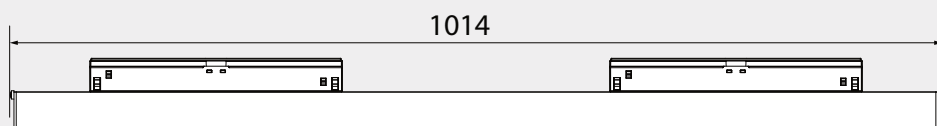

M20/M26 - LED LINE HE 1 x 21,6W MDL

DEEL  
PARTIE  
TEIL  
PART  
PARTE  
**A**

**REQUIRED**

SPM20 - PROFILE (**MAX 200W**) 420 20 10 00

or

SLM26 - PROFILE (**MAX 200W**) 420 26 10 00

**IP20**

Beschermd tegen vaste voorwerpen die groter zijn dan 12 mm  
Protégé contre les objets solides de plus de 12 mm  
Geschützt gegen Festkörper größer als 12 mm  
Protected against solid objects greater than 12 mm  
Protegido contra objetos sólidos superiores a 12 mm  
Protetto contro oggetti solidi più grandi di 12 mm

Enkel geschikt voor toestellen op zeer lage spanning (minder dan 50 V-AC / 120 V-DC)  
Convient uniquement pour les produits à très basse tension (moins de 50 V-AC / 120 V-DC)  
Geeignet für Güter mit sehr niedriger Spannung (unter 50 V-AC / 120 V-DC)  
Only suited for goods at very low voltage (below 50 V-AC / 120 V-DC)  
Se recomienda únicamente para aquellos productos de tensión muy baja (menos de 50 V-AC / 120 V-DC)  
Vale unicamente per i prodotti a tensione molto bassa (inferiore a 50 V-AC / 120 V-DC)