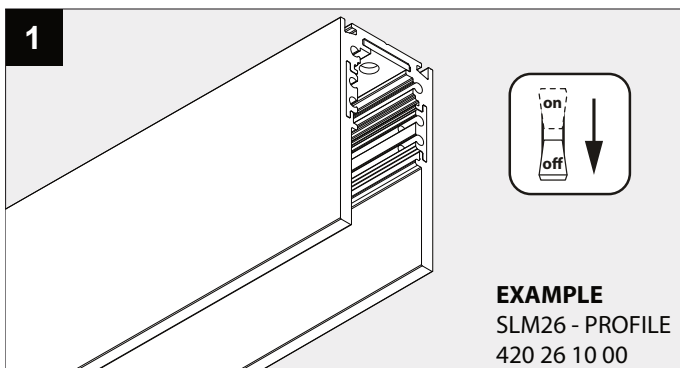

M20/M26 - LED LINE HE 1 x 21,6W MDL

DEEL  
PARTIE  
TEIL  
PART  
PARTE  
**A**

**REQUIRED**

SPM20 - PROFILE (**MAX 200W**) 420 20 10 00

or

SLM26 - PROFILE (**MAX 200W**) 420 26 10 00

**IP20**

Beschermd tegen vaste voorwerpen die groter zijn dan 12 mm  
Protégé contre les objets solides de plus de 12 mm  
Geschützt gegen Festkörper größer als 12 mm  
Protected against solid objects greater than 12 mm  
Protegido contra objetos sólidos superiores a 12 mm  
Protetto contro oggetti solidi più grandi di 12 mm

Enkel geschikt voor toestellen op zeer lage spanning (minder dan 50 V-AC / 120 V-DC)  
Convient uniquement pour les produits à très basse tension (moins de 50 V-AC / 120 V-DC)  
Geeignet für Güter mit sehr niedriger Spannung (unter 50 V-AC / 120 V-DC)  
Only suited for goods at very low voltage (below 50 V-AC / 120 V-DC)  
Se recomienda únicamente para aquellos productos de tensión muy baja (menos de 50 V-AC / 120 V-DC)  
Vale unicamente per i prodotti a tensione molto bassa (inferiore a 50 V-AC / 120 V-DC)