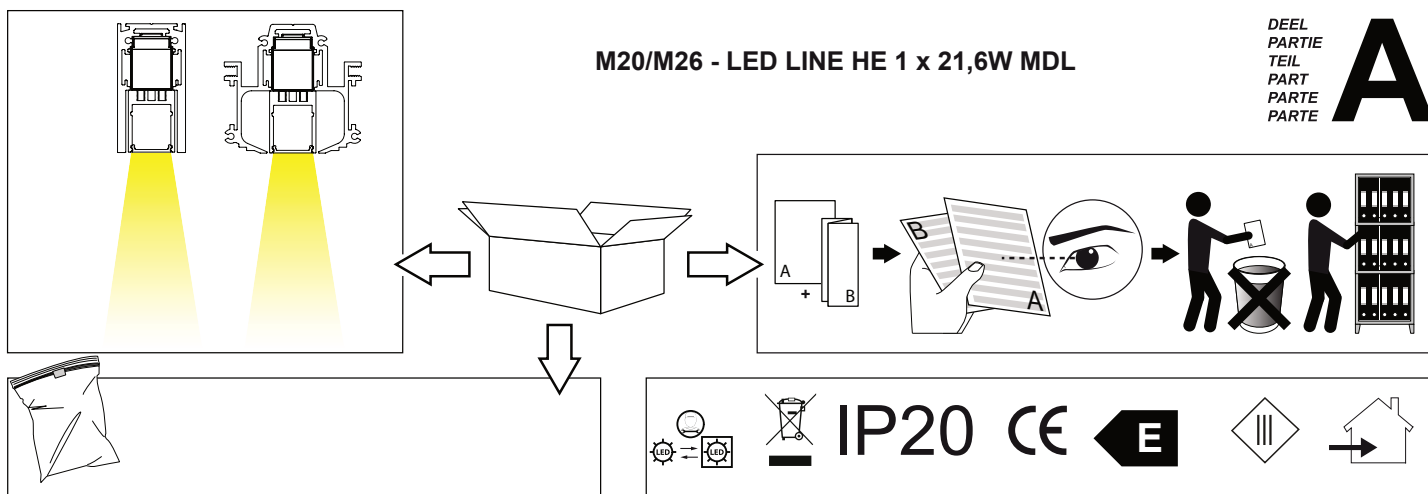

M20/M26 - LED LINE HE 1 x 21,6W MDL

DEEL  
PARTIE  
TEIL  
PART  
PARTE  
**A**

**REQUIRED**

SPM20 - PROFILE (**MAX 200W**) 420 20 10 00

or

SLM26 - PROFILE (**MAX 200W**) 420 26 10 00

**IP20**

Beschermd tegen vaste voorwerpen die groter zijn dan 12 mm  
Protégé contre les objets solides de plus de 12 mm  
Geschützt gegen Festkörper größer als 12 mm  
Protected against solid objects greater than 12 mm  
Protegido contra objetos sólidos superiores a 12 mm  
Protetto contro oggetti solidi più grandi di 12 mm

Enkel geschikt voor toestellen op zeer lage spanning (minder dan 50 V-AC / 120 V-DC)  
Convient uniquement pour les produits à très basse tension (moins de 50 V-AC / 120 V-DC)  
Geeignet für Güter mit sehr niedriger Spannung (unter 50 V-AC / 120 V-DC)  
Only suited for goods at very low voltage (below 50 V-AC / 120 V-DC)  
Se recomienda únicamente para aquellos productos de tensión muy baja (menos de 50 V-AC / 120 V-DC)  
Vale unicamente per i prodotti a tensione molto bassa (inferiore a 50 V-AC / 120 V-DC)