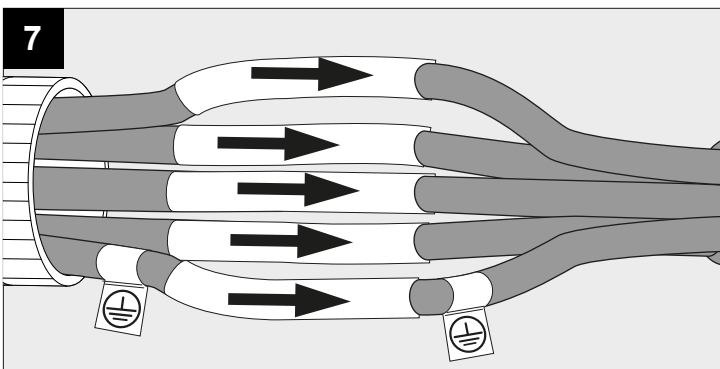

DEEL
PARTIE
TEIL
PART
PARTE
PARTE

A

XY180 S81 DIM5

IP20
 Beschermtd tegen vaste voorwerpen die groter zijn dan 12 mm
 Protégé contre les objets solides de plus de 12 mm
 Geschützt gegen Festkörper größer als 12 mm
 Protected against solid objects greater than 12 mm
 Protegido contra objetos sólidos superiores a 12 mm
 Protetto contro oggetti solidi più grandi di 12 mm

!
 Voorzien van aardingsaansluiting
 Avec mise à la terre
 Ausgerüst tet mit Erdungsanschluss
 Provided with grounding
 Con la toma de tierra
 Con presa a terra

12

13

14

De verlichtingsbron van dit verlichtingstoestel zal enkel door de fabrikant of door de fabrikant aangestelde installateur vervangen worden.