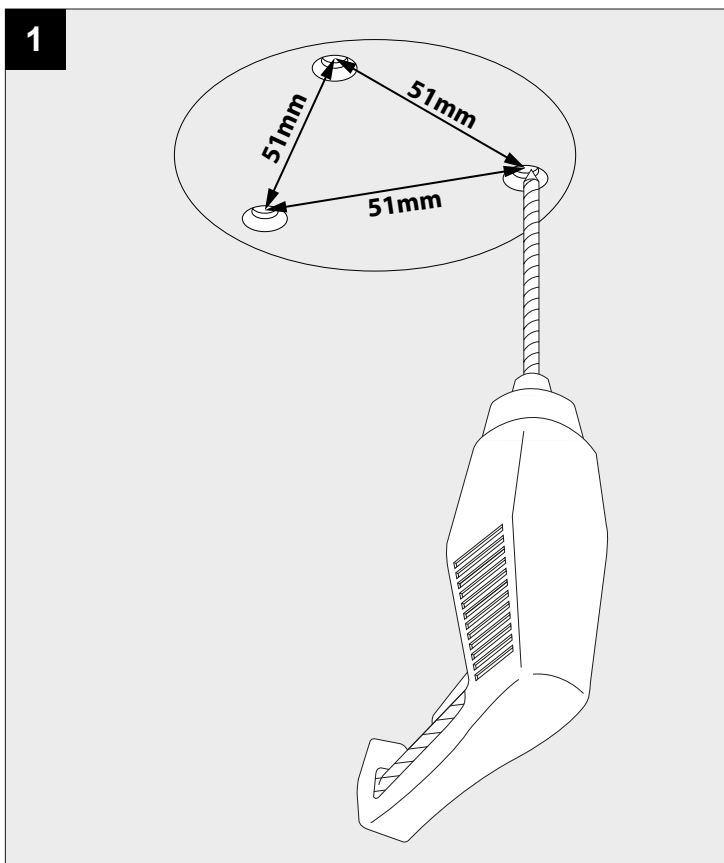

DEEL
PARTIE
TEIL
PART
PARTE
PARTE

A

XY180 S81 DIM5

IP20
 Beschermtd tegen vaste voorwerpen die groter zijn dan 12 mm
 Protégé contre les objets solides de plus de 12 mm
 Geschützt gegen Festkörper größer als 12 mm
 Protected against solid objects greater than 12 mm
 Protegido contra objetos sólidos superiores a 12 mm
 Protetto contro oggetti solidi più grandi di 12 mm

!
 Voorzien van aardingsaansluiting
 Avec mise à la terre
 Ausgerüst tet mit Erdungsanschluss
 Provided with grounding
 Con la toma de tierra
 Con presa a terra

12

13

14

De verlichtingsbron van dit verlichtingstoestel zal enkel door de fabrikant of door de fabrikant aangestelde installateur vervangen worden.