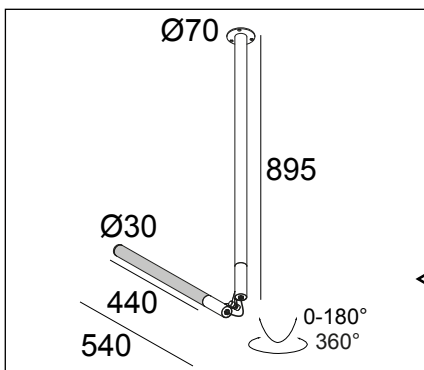

DEEL
PARTIE
TEIL
PART
PARTE
PARTE

A

XY180 S81 DIM5

IP20
 Beschermtd tegen vaste voorwerpen die groter zijn dan 12 mm
 Protégé contre les objets solides de plus de 12 mm
 Geschützt gegen Festkörper größer als 12 mm
 Protected against solid objects greater than 12 mm
 Protegido contra objetos sólidos superiores a 12 mm
 Protetto contro oggetti solidi più grandi di 12 mm