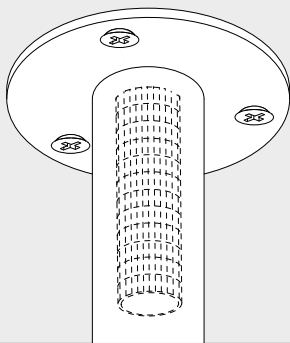

DEEL
PARTIE
TEIL
PART
PARTE
PARTE

A

XY180 S81 DIM5

IP20
 Beschermtd tegen vaste voorwerpen die groter zijn dan 12 mm
 Protégé contre les objets solides de plus de 12 mm
 Geschützt gegen Festkörper größer als 12 mm
 Protected against solid objects greater than 12 mm
 Protegido contra objetos sólidos superiores a 12 mm
 Protetto contro oggetti solidi più grandi di 12 mm

!
 Voorzien van aardingsaansluiting
 Avec mise à la terre
 Ausgerüst tet mit Erdungsanschluss
 Provided with grounding
 Con la toma de tierra
 Con presa a terra

12

13

14

De verlichtingsbron van dit verlichtingstoestel zal enkel door de fabrikant of door de fabrikant aangestelde installateur vervangen worden.