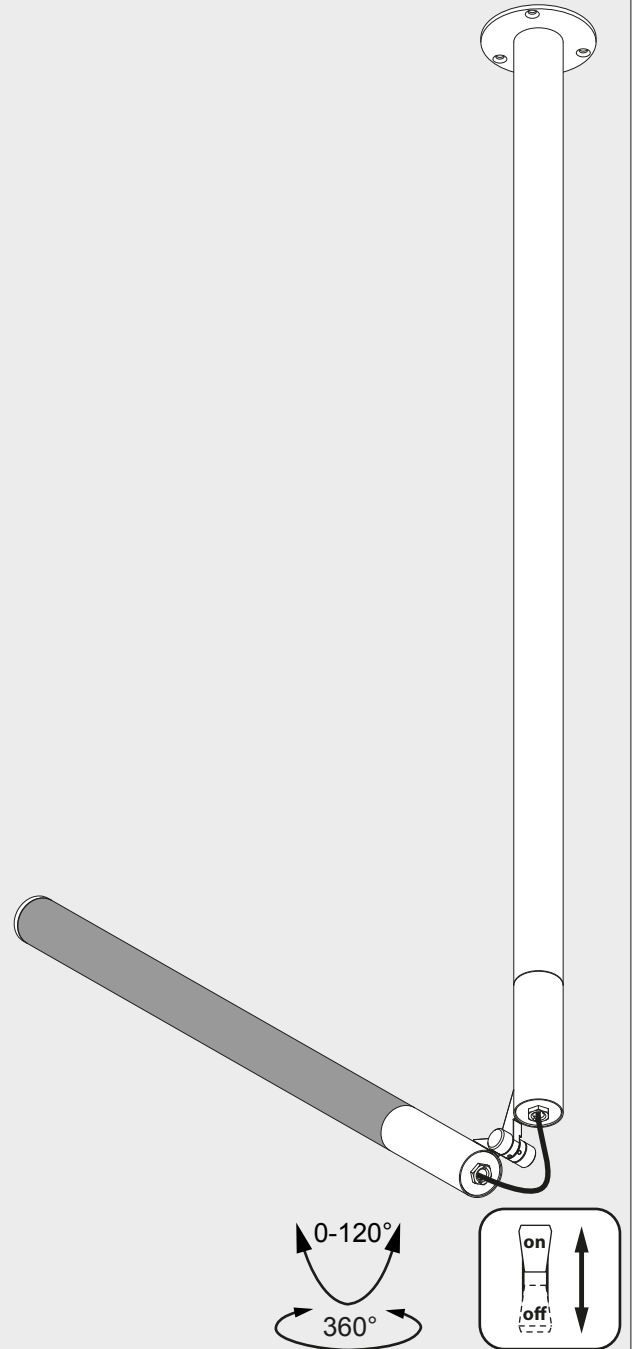

DEEL
PARTIE
TEIL
PART
PARTE
PARTE

A

XY180 S81 DIM5

IP20
 Beschermtd tegen vaste voorwerpen die groter zijn dan 12 mm
 Protégé contre les objets solides de plus de 12 mm
 Geschützt gegen Festkörper größer als 12 mm
 Protected against solid objects greater than 12 mm
 Protegido contra objetos sólidos superiores a 12 mm
 Protetto contro oggetti solidi più grandi di 12 mm

!
 Voorzien van aardingsaansluiting
 Avec mise à la terre
 Ausgerüst tet mit Erdungsanschluss
 Provided with grounding
 Con la toma de tierra
 Con presa a terra

12

13

14

De verlichtingsbron van dit verlichtingstoestel zal enkel door de fabrikant of door de fabrikant aangestelde installateur vervangen worden.