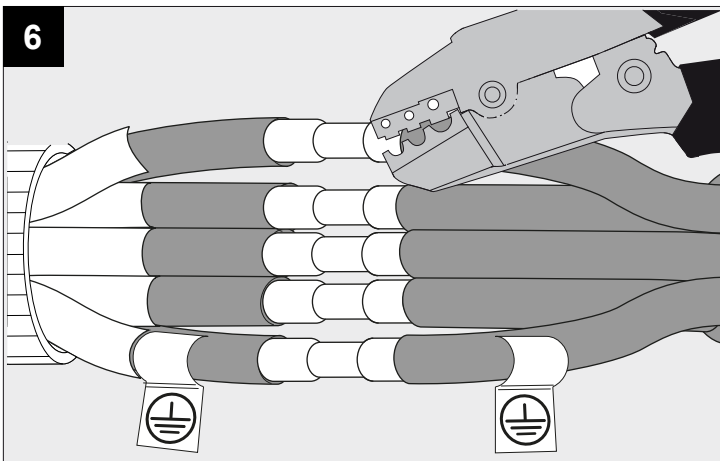

DEEL
PARTIE
TEIL
PART
PARTE
PARTE

A

XY180 S81 DIM5

IP20
 Beschermtd tegen vaste voorwerpen die groter zijn dan 12 mm
 Protégé contre les objets solides de plus de 12 mm
 Geschützt gegen Festkörper größer als 12 mm
 Protected against solid objects greater than 12 mm
 Protegido contra objetos sólidos superiores a 12 mm
 Protetto contro oggetti solidi più grandi di 12 mm

!
 Voorzien van aardingsaansluiting
 Avec mise à la terre
 Ausgerüst tet mit Erdungsanschluss
 Provided with grounding
 Con la toma de tierra
 Con presa a terra

12

13

14

De verlichtingsbron van dit verlichtingstoestel zal enkel door de fabrikant of door de fabrikant aangestelde installateur vervangen worden.