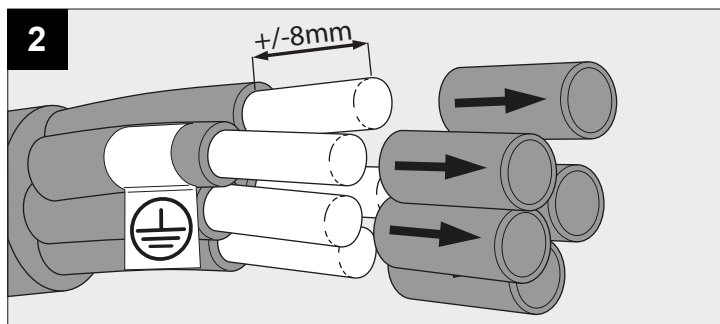

DEEL
PARTIE
TEIL
PART
PARTE
PARTE

A

XY180 S81 DIM5

IP20
 Beschermtd tegen vaste voorwerpen die groter zijn dan 12 mm
 Protégé contre les objets solides de plus de 12 mm
 Geschützt gegen Festkörper größer als 12 mm
 Protected against solid objects greater than 12 mm
 Protegido contra objetos sólidos superiores a 12 mm
 Protetto contro oggetti solidi più grandi di 12 mm

!
 Voorzien van aardingsaansluiting
 Avec mise à la terre
 Ausgerüst tet mit Erdungsanschluss
 Provided with grounding
 Con la toma de tierra
 Con presa a terra

12

13

14

De verlichtingsbron van dit verlichtingstoestel zal enkel door de fabrikant of door de fabrikant aangestelde installateur vervangen worden.