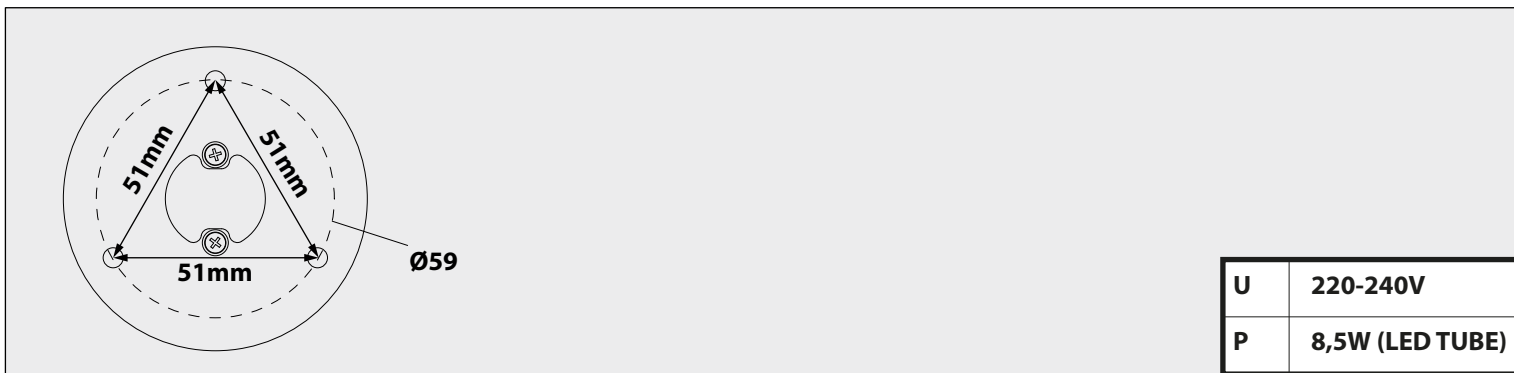

DEEL
PARTIE
TEIL
PART
PARTE
PARTE

A

XY180 S81 DIM5

IP20
 Beschermtd tegen vaste voorwerpen die groter zijn dan 12 mm
 Protégé contre les objets solides de plus de 12 mm
 Geschützt gegen Festkörper größer als 12 mm
 Protected against solid objects greater than 12 mm
 Protegido contra objetos sólidos superiores a 12 mm
 Protetto contro oggetti solidi più grandi di 12 mm