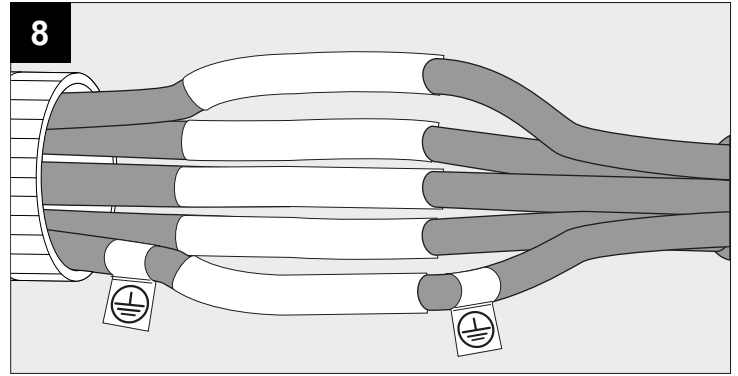

DEEL
PARTIE
TEIL
PART
PARTE
PARTE

A

XY180 S81 DIM5

IP20
 Beschermtd tegen vaste voorwerpen die groter zijn dan 12 mm
 Protégé contre les objets solides de plus de 12 mm
 Geschützt gegen Festkörper größer als 12 mm
 Protected against solid objects greater than 12 mm
 Protegido contra objetos sólidos superiores a 12 mm
 Protetto contro oggetti solidi più grandi di 12 mm

!
 Voorzien van aardingsaansluiting
 Avec mise à la terre
 Ausgerüst tet mit Erdungsanschluss
 Provided with grounding
 Con la toma de tierra
 Con presa a terra

12

13

14

De verlichtingsbron van dit verlichtingstoestel zal enkel door de fabrikant of door de fabrikant aangestelde installateur vervangen worden.