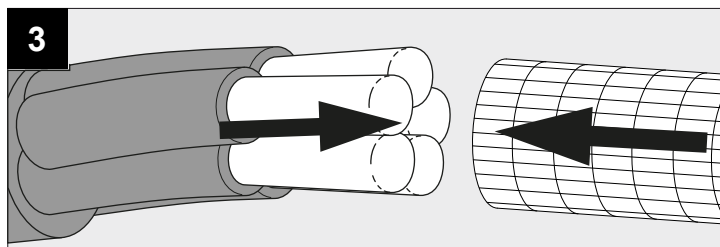

DEEL
PARTIE
TEIL
PART
PARTE
PARTE

A

XY180 S81 DIM5

IP20
Beschermtd tegen vaste voorwerpen die groter zijn dan 12 mm
Protégé contre les objets solides de plus de 12 mm
Geschützt gegen Festkörper größer als 12 mm
Protected against solid objects greater than 12 mm
Protegido contra objetos sólidos superiores a 12 mm
Protetto contro oggetti solidi più grandi di 12 mm

!
Voorzien van aardingsaansluiting
Avec mise à la terre
Ausgerüst tet mit Erdungsanschluss
Provided with grounding
Con la toma de tierra
Con presa a terra