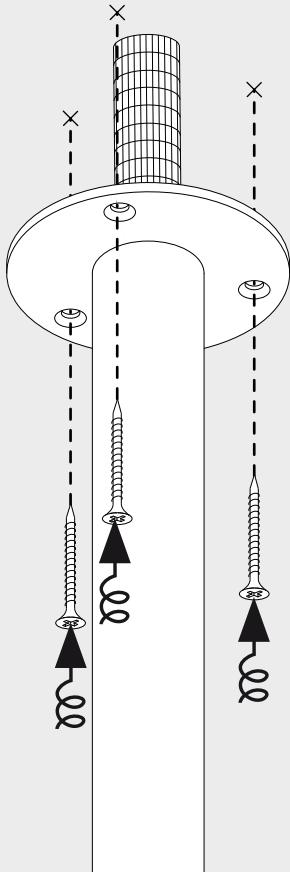

DEEL
PARTIE
TEIL
PART
PARTE
PARTE

A

XY180 S81 DIM5

IP20
 Beschermtd tegen vaste voorwerpen die groter zijn dan 12 mm
 Protégé contre les objets solides de plus de 12 mm
 Geschützt gegen Festkörper größer als 12 mm
 Protected against solid objects greater than 12 mm
 Protegido contra objetos sólidos superiores a 12 mm
 Protetto contro oggetti solidi più grandi di 12 mm

!
 Voorzien van aardingsaansluiting
 Avec mise à la terre
 Ausgerüst tet mit Erdungsanschluss
 Provided with grounding
 Con la toma de tierra
 Con presa a terra

12

13

14

De verlichtingsbron van dit verlichtingstoestel zal enkel door de fabrikant of door de fabrikant aangestelde installateur vervangen worden.