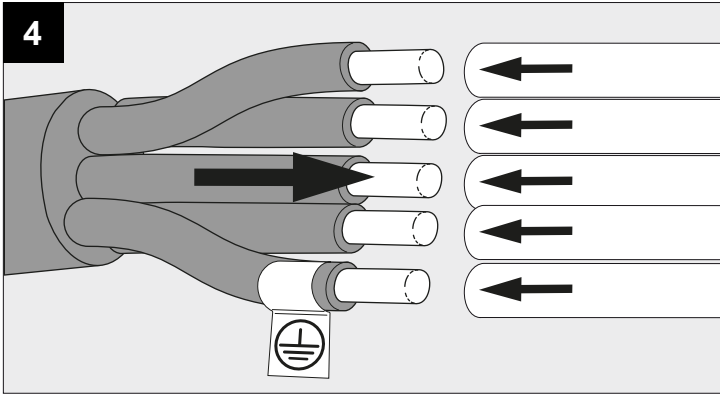

DEEL
PARTIE
TEIL
PART
PARTE
PARTE

A

XY180 S81 DIM5

IP20
 Beschermtd tegen vaste voorwerpen die groter zijn dan 12 mm
 Protégé contre les objets solides de plus de 12 mm
 Geschützt gegen Festkörper größer als 12 mm
 Protected against solid objects greater than 12 mm
 Protegido contra objetos sólidos superiores a 12 mm
 Protetto contro oggetti solidi più grandi di 12 mm

!
 Voorzien van aardingsaansluiting
 Avec mise à la terre
 Ausgerüst tet mit Erdungsanschluss
 Provided with grounding
 Con la toma de tierra
 Con presa a terra

12

13

14

De verlichtingsbron van dit verlichtingstoestel zal enkel door de fabrikant of door de fabrikant aangestelde installateur vervangen worden.