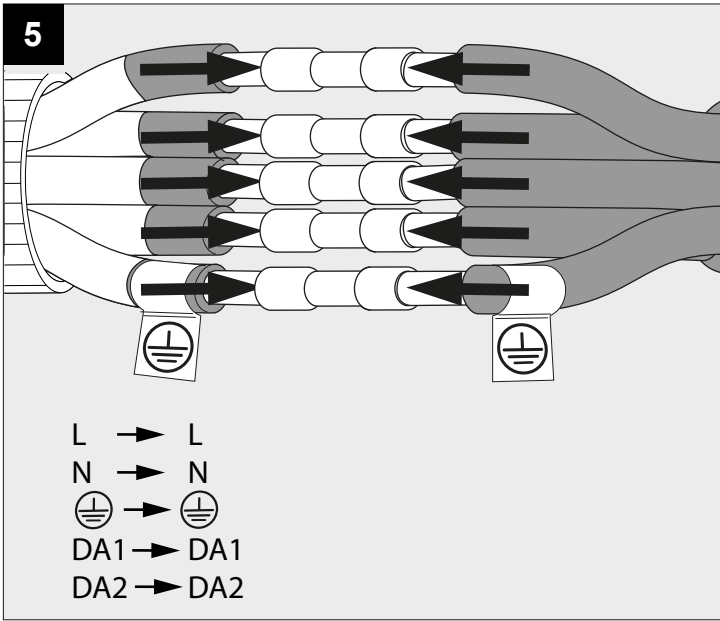

DEEL
PARTIE
TEIL
PART
PARTE
PARTE

A

XY180 S81 DIM5

IP20
 Beschermtd tegen vaste voorwerpen die groter zijn dan 12 mm
 Protégé contre les objets solides de plus de 12 mm
 Geschützt gegen Festkörper größer als 12 mm
 Protected against solid objects greater than 12 mm
 Protegido contra objetos sólidos superiores a 12 mm
 Protetto contro oggetti solidi più grandi di 12 mm

!
 Voorzien van aardingsaansluiting
 Avec mise à la terre
 Ausgerüst tet mit Erdungsanschluss
 Provided with grounding
 Con la toma de tierra
 Con presa a terra

12

13

14

De verlichtingsbron van dit verlichtingstoestel zal enkel door de fabrikant of door de fabrikant aangestelde installateur vervangen worden.