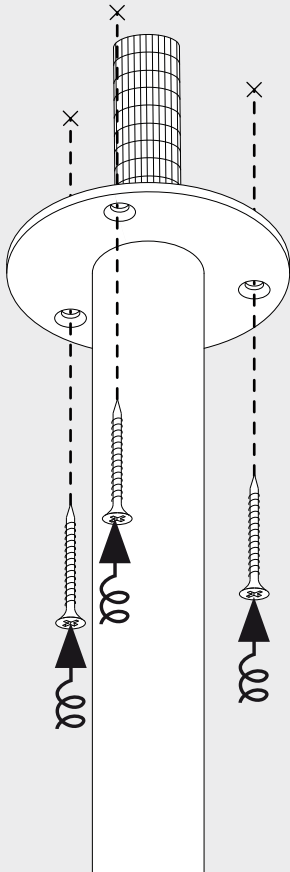

DEEL
PARTIE
TEIL
PART
PARTE

A

XY180 S120 MINI

IP20
 Beschermtd tegen vaste voorwerpen die groter zijn dan 12 mm
 Protégé contre les objets solides de plus de 12 mm
 Geschützt gegen Festkörper größer als 12 mm
 Protected against solid objects greater than 12 mm
 Protegido contra objetos sólidos superiores a 12 mm
 Protetto contro oggetti solidi più grandi di 12 mm

!
 Voorzien van aardingsaansluiting
 Avec mise à la terre
 Ausgerüst tet mit Erdungsanschluss
 Provided with grounding
 Con la toma de tierra
 Con presa a terra

12

13

14

De verlichtingsbron van dit verlichtingstoestel zal enkel door de fabrikant of door de fabrikant aangestelde installateur vervangen worden.