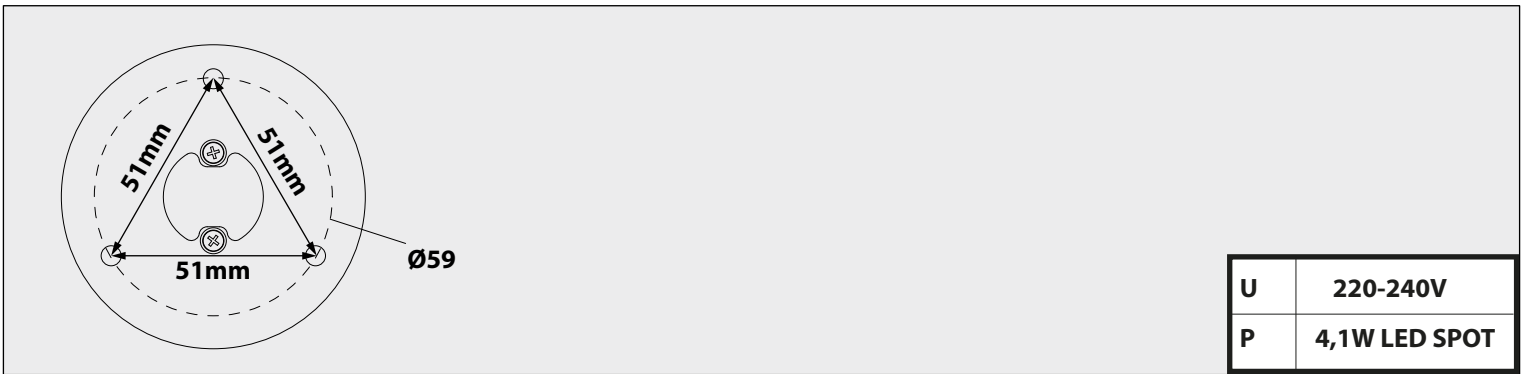

DEEL
PARTIE
TEIL
PART
PARTE

A

XY180 S120 MINI

IP20
 Beschermtd tegen vaste voorwerpen die groter zijn dan 12 mm
 Protégé contre les objets solides de plus de 12 mm
 Geschützt gegen Festkörper größer als 12 mm
 Protected against solid objects greater than 12 mm
 Protegido contra objetos sólidos superiores a 12 mm
 Protetto contro oggetti solidi più grandi di 12 mm