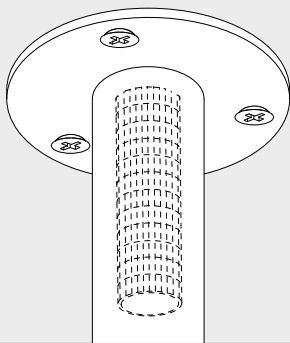

DEEL
PARTIE
TEIL
PART
PARTE

A

XY180 S120 MINI

IP20
 Beschermtd tegen vaste voorwerpen die groter zijn dan 12 mm
 Protégé contre les objets solides de plus de 12 mm
 Geschützt gegen Festkörper größer als 12 mm
 Protected against solid objects greater than 12 mm
 Protegido contra objetos sólidos superiores a 12 mm
 Protetto contro oggetti solidi più grandi di 12 mm

!
 Voorzien van aardingsaansluiting
 Avec mise à la terre
 Ausgerüst tet mit Erdungsanschluss
 Provided with grounding
 Con la toma de tierra
 Con presa a terra

12

13

14

De verlichtingsbron van dit verlichtingstoestel zal enkel door de fabrikant of door de fabrikant aangestelde installateur vervangen worden.