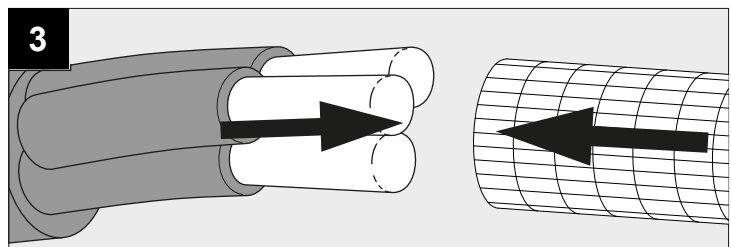

DEEL
PARTIE
TEIL
PART
PARTE

A

XY180 S120 MINI

IP20
Beschermtd tegen vaste voorwerpen die groter zijn dan 12 mm
Protégé contre les objets solides de plus de 12 mm
Geschützt gegen Festkörper größer als 12 mm
Protected against solid objects greater than 12 mm
Protegido contra objetos sólidos superiores a 12 mm
Protetto contro oggetti solidi più grandi di 12 mm

!
Voorzien van aardingsaansluiting
Avec mise à la terre
Ausgerüst tet mit Erdungsanschluss
Provided with grounding
Con la toma de tierra
Con presa a terra