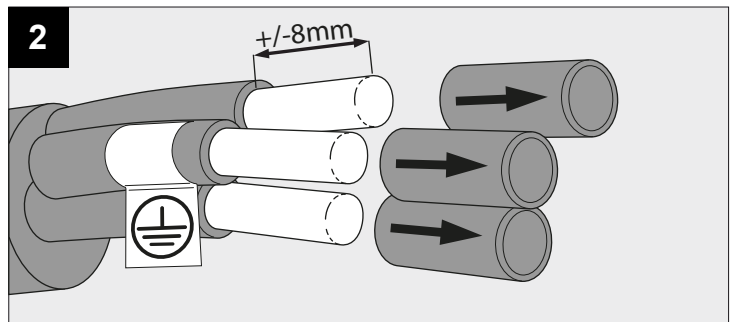

DEEL
PARTIE
TEIL
PART
PARTE

A

XY180 S120 MINI

IP20
 Beschermtd tegen vaste voorwerpen die groter zijn dan 12 mm
 Protégé contre les objets solides de plus de 12 mm
 Geschützt gegen Festkörper größer als 12 mm
 Protected against solid objects greater than 12 mm
 Protegido contra objetos sólidos superiores a 12 mm
 Protetto contro oggetti solidi più grandi di 12 mm

!
 Voorzien van aardingsaansluiting
 Avec mise à la terre
 Ausgerüst tet mit Erdungsanschluss
 Provided with grounding
 Con la toma de tierra
 Con presa a terra

12

13

14

De verlichtingsbron van dit verlichtingstoestel zal enkel door de fabrikant of door de fabrikant aangestelde installateur vervangen worden.