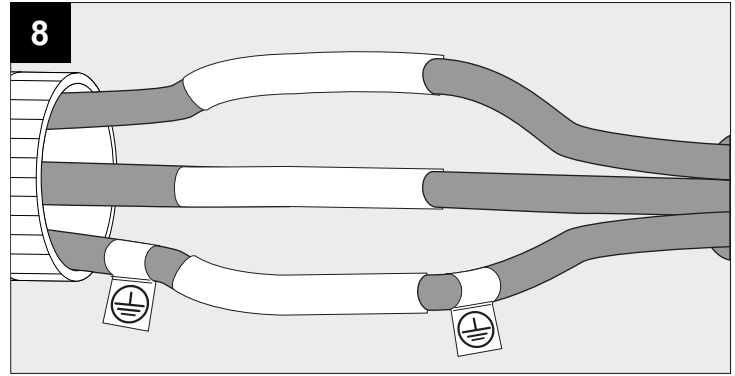

DEEL
PARTIE
TEIL
PART
PARTE

A

XY180 S120 MINI

IP20
 Beschermtd tegen vaste voorwerpen die groter zijn dan 12 mm
 Protégé contre les objets solides de plus de 12 mm
 Geschützt gegen Festkörper größer als 12 mm
 Protected against solid objects greater than 12 mm
 Protegido contra objetos sólidos superiores a 12 mm
 Protetto contro oggetti solidi più grandi di 12 mm

!
 Voorzien van aardingsaansluiting
 Avec mise à la terre
 Ausgerüst tet mit Erdungsanschluss
 Provided with grounding
 Con la toma de tierra
 Con presa a terra

12

13

14

De verlichtingsbron van dit verlichtingstoestel zal enkel door de fabrikant of door de fabrikant aangestelde installateur vervangen worden.