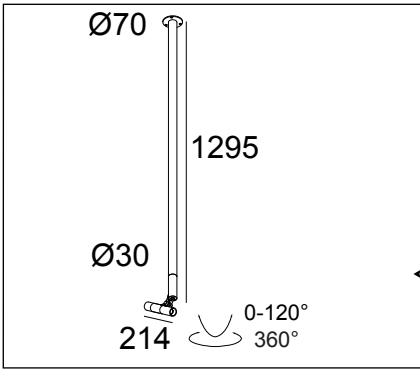

DEEL
PARTIE
TEIL
PART
PARTE

A

XY180 S120 MINI

IP20
 Beschermtd tegen vaste voorwerpen die groter zijn dan 12 mm
 Protégé contre les objets solides de plus de 12 mm
 Geschützt gegen Festkörper größer als 12 mm
 Protected against solid objects greater than 12 mm
 Protegido contra objetos sólidos superiores a 12 mm
 Protetto contro oggetti solidi più grandi di 12 mm