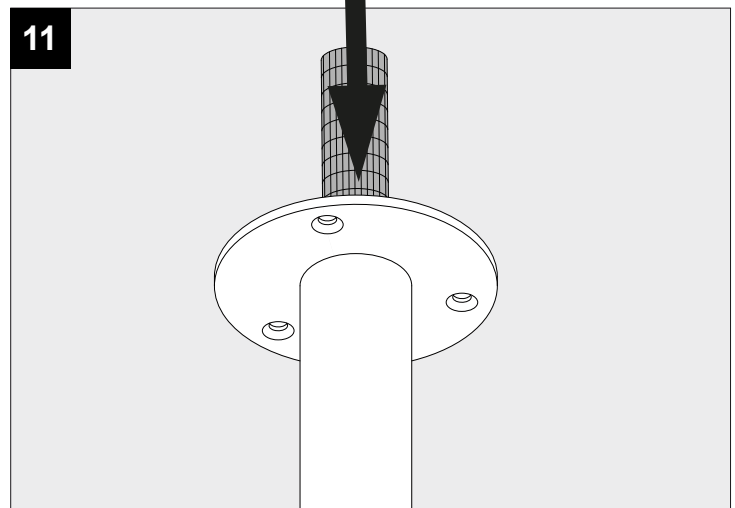

DEEL
PARTIE
TEIL
PART
PARTE

A

XY180 S120 MINI

IP20
 Beschermtd tegen vaste voorwerpen die groter zijn dan 12 mm
 Protégé contre les objets solides de plus de 12 mm
 Geschützt gegen Festkörper größer als 12 mm
 Protected against solid objects greater than 12 mm
 Protegido contra objetos sólidos superiores a 12 mm
 Protetto contro oggetti solidi più grandi di 12 mm

!
 Voorzien van aardingsaansluiting
 Avec mise à la terre
 Ausgerüst tet mit Erdungsanschluss
 Provided with grounding
 Con la toma de tierra
 Con presa a terra

12

13

14

De verlichtingsbron van dit verlichtingstoestel zal enkel door de fabrikant of door de fabrikant aangestelde installateur vervangen worden.