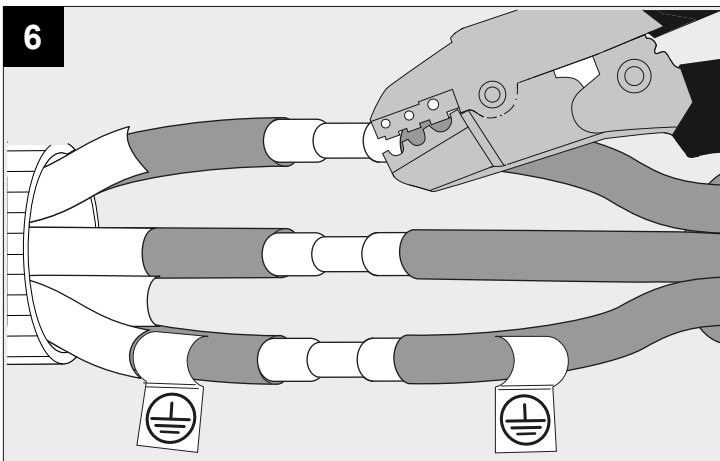

DEEL
PARTIE
TEIL
PART
PARTE

A

XY180 S120 MINI

IP20
 Beschermtd tegen vaste voorwerpen die groter zijn dan 12 mm
 Protégé contre les objets solides de plus de 12 mm
 Geschützt gegen Festkörper größer als 12 mm
 Protected against solid objects greater than 12 mm
 Protegido contra objetos sólidos superiores a 12 mm
 Protetto contro oggetti solidi più grandi di 12 mm

!
 Voorzien van aardingsaansluiting
 Avec mise à la terre
 Ausgerüst tet mit Erdungsanschluss
 Provided with grounding
 Con la toma de tierra
 Con presa a terra

12

13

14

De verlichtingsbron van dit verlichtingstoestel zal enkel door de fabrikant of door de fabrikant aangestelde installateur vervangen worden.