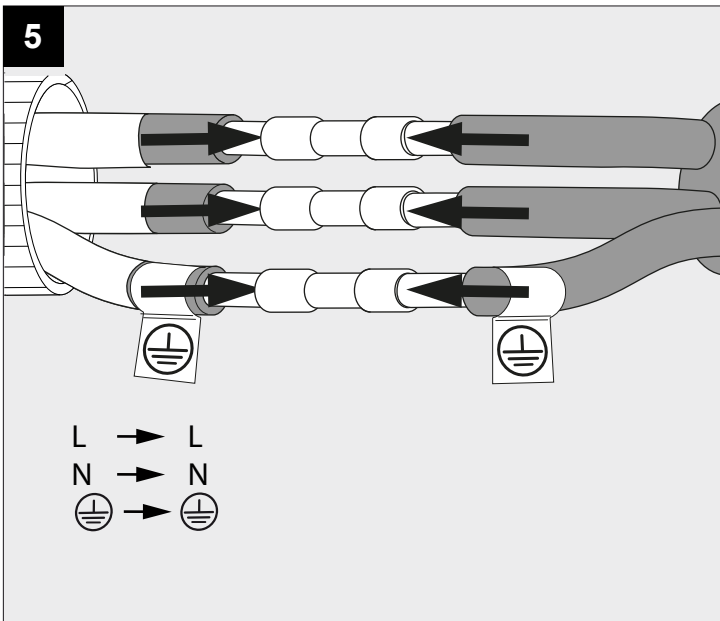

DEEL
PARTIE
TEIL
PART
PARTE

A

XY180 S120 MINI

IP20
 Beschermtd tegen vaste voorwerpen die groter zijn dan 12 mm
 Protégé contre les objets solides de plus de 12 mm
 Geschützt gegen Festkörper größer als 12 mm
 Protected against solid objects greater than 12 mm
 Protegido contra objetos sólidos superiores a 12 mm
 Protetto contro oggetti solidi più grandi di 12 mm

!
 Voorzien van aardingsaansluiting
 Avec mise à la terre
 Ausgerüst tet mit Erdungsanschluss
 Provided with grounding
 Con la toma de tierra
 Con presa a terra

12

13

14

De verlichtingsbron van dit verlichtingstoestel zal enkel door de fabrikant of door de fabrikant aangestelde installateur vervangen worden.