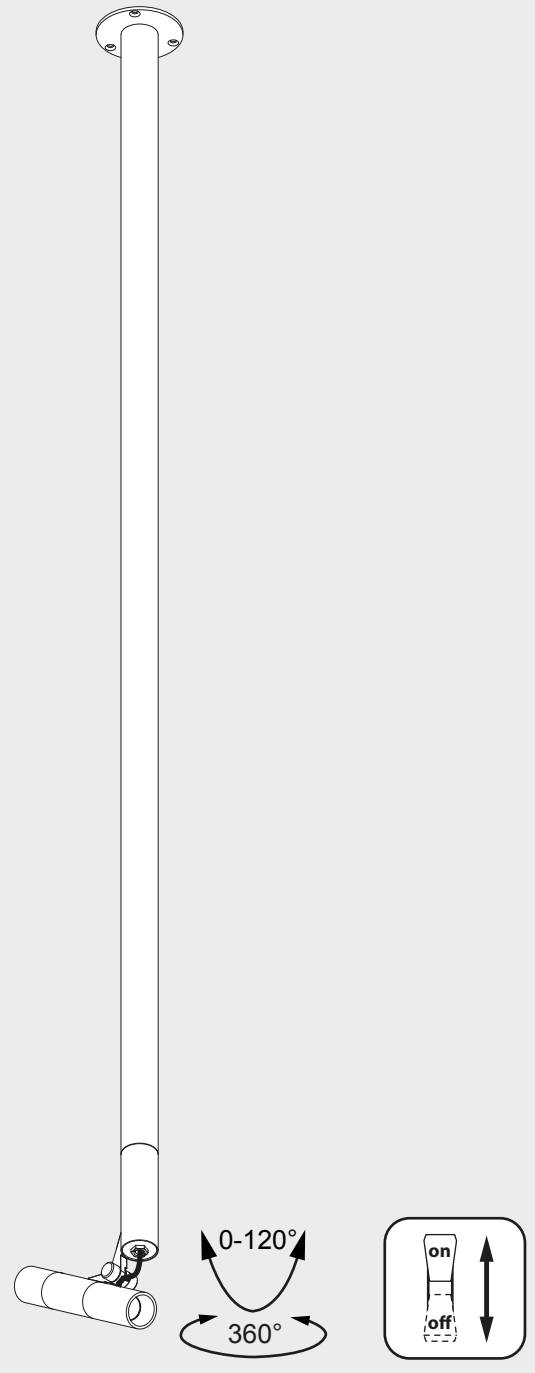

DEEL
PARTIE
TEIL
PART
PARTE

A

XY180 S120 MINI

IP20
 Beschermtd tegen vaste voorwerpen die groter zijn dan 12 mm
 Protégé contre les objets solides de plus de 12 mm
 Geschützt gegen Festkörper größer als 12 mm
 Protected against solid objects greater than 12 mm
 Protegido contra objetos sólidos superiores a 12 mm
 Protetto contro oggetti solidi più grandi di 12 mm

!
 Voorzien van aardingsaansluiting
 Avec mise à la terre
 Ausgerüst tet mit Erdungsanschluss
 Provided with grounding
 Con la toma de tierra
 Con presa a terra

12

13

14

De verlichtingsbron van dit verlichtingstoestel zal enkel door de fabrikant of door de fabrikant aangestelde installateur vervangen worden.