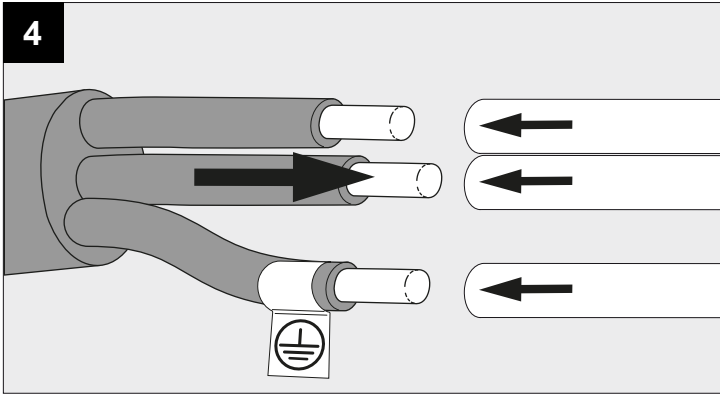

DEEL
PARTIE
TEIL
PART
PARTE

A

XY180 S120 MINI

IP20
 Beschermtd tegen vaste voorwerpen die groter zijn dan 12 mm
 Protégé contre les objets solides de plus de 12 mm
 Geschützt gegen Festkörper größer als 12 mm
 Protected against solid objects greater than 12 mm
 Protegido contra objetos sólidos superiores a 12 mm
 Protetto contro oggetti solidi più grandi di 12 mm

!
 Voorzien van aardingsaansluiting
 Avec mise à la terre
 Ausgerüst tet mit Erdungsanschluss
 Provided with grounding
 Con la toma de tierra
 Con presa a terra

12

13

14

De verlichtingsbron van dit verlichtingstoestel zal enkel door de fabrikant of door de fabrikant aangestelde installateur vervangen worden.