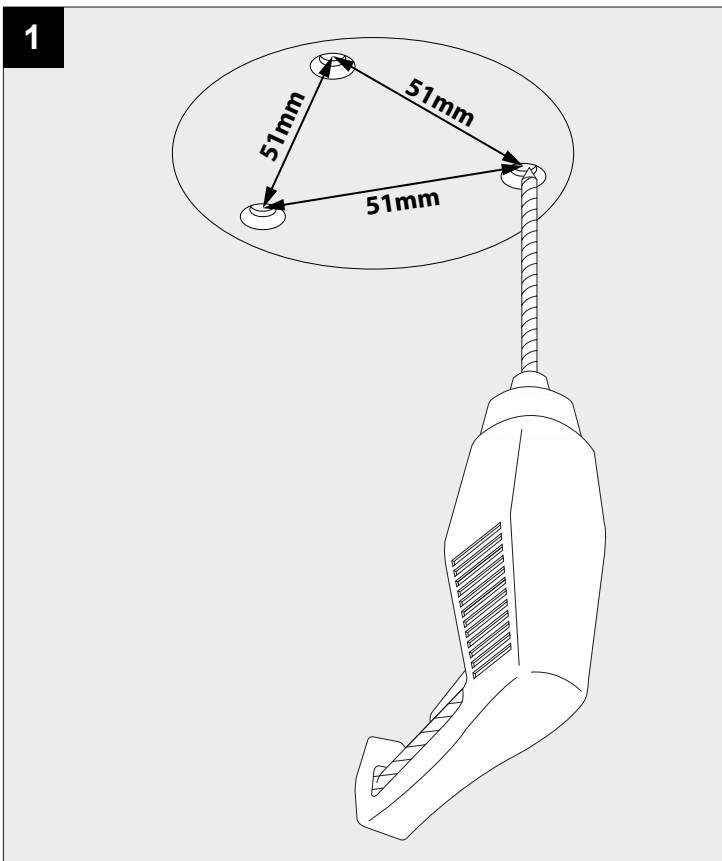

DEEL
PARTIE
TEIL
PART
PARTE

A

XY180 S120 MINI

IP20
 Beschermtd tegen vaste voorwerpen die groter zijn dan 12 mm
 Protégé contre les objets solides de plus de 12 mm
 Geschützt gegen Festkörper größer als 12 mm
 Protected against solid objects greater than 12 mm
 Protegido contra objetos sólidos superiores a 12 mm
 Protetto contro oggetti solidi più grandi di 12 mm

!
 Voorzien van aardingsaansluiting
 Avec mise à la terre
 Ausgerüst tet mit Erdungsanschluss
 Provided with grounding
 Con la toma de tierra
 Con presa a terra

12

13

14

De verlichtingsbron van dit verlichtingstoestel zal enkel door de fabrikant of door de fabrikant aangestelde installateur vervangen worden.