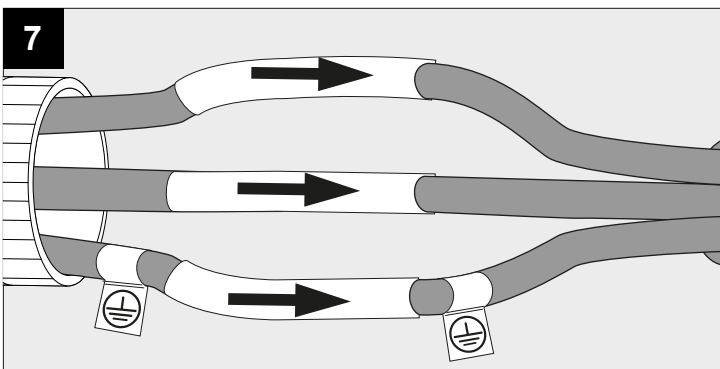

DEEL
PARTIE
TEIL
PART
PARTE

A

XY180 S120 MINI

IP20
 Beschermtd tegen vaste voorwerpen die groter zijn dan 12 mm
 Protégé contre les objets solides de plus de 12 mm
 Geschützt gegen Festkörper größer als 12 mm
 Protected against solid objects greater than 12 mm
 Protegido contra objetos sólidos superiores a 12 mm
 Protetto contro oggetti solidi più grandi di 12 mm

!
 Voorzien van aardingsaansluiting
 Avec mise à la terre
 Ausgerüst tet mit Erdungsanschluss
 Provided with grounding
 Con la toma de tierra
 Con presa a terra

12

13

14

De verlichtingsbron van dit verlichtingstoestel zal enkel door de fabrikant of door de fabrikant aangestelde installateur vervangen worden.