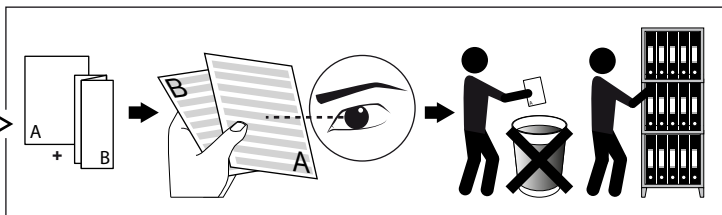

XY180 S81 MINI DIM1

DEEL
PARTIE
TEIL
PART
PARTE
PARTE

A

IP20
 Beschermd tegen vaste voorwerpen die groter zijn dan 12 mm
 Protégé contre les objets solides de plus de 12 mm
 Geschützt gegen Festkörper größer als 12 mm
 Protected against solid objects greater than 12 mm
 Protegido contra objetos sólidos superiores a 12 mm
 Protetto contro oggetti solidi più grandi di 12 mm