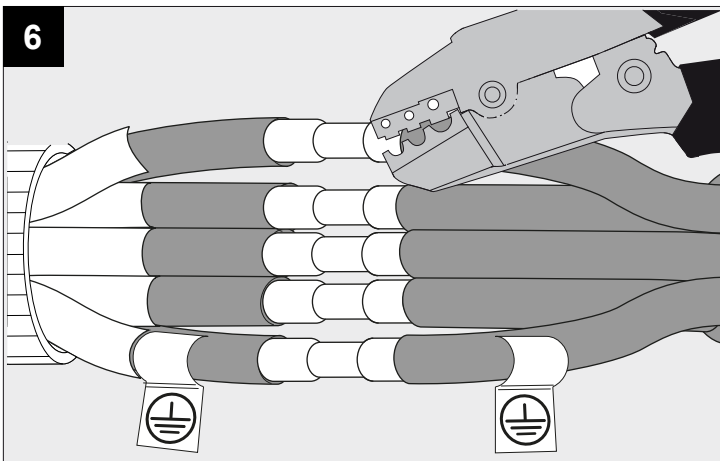

XY180 S81 MINI DIM1

DEEL
PARTIE
TEIL
PART
PARTE
PARTE

A

IP20
 Beschermd tegen vaste voorwerpen die groter zijn dan 12 mm
 Protégé contre les objets solides de plus de 12 mm
 Geschützt gegen Festkörper größer als 12 mm
 Protected against solid objects greater than 12 mm
 Protegido contra objetos sólidos superiores a 12 mm
 Protetto contro oggetti solidi più grandi di 12 mm

I
 Voorzien van aardingsaansluiting
 Avec mise à la terre
 Ausgerüstet mit Erdungsanschluss
 Provided with grounding
 Con la toma de tierra
 Con presa a terra

12

13

14

De verlichtingsbron van dit verlichtingstoestel zal enkel door de fabrikant of door de fabrikant aangestelde installateur vervangen worden.