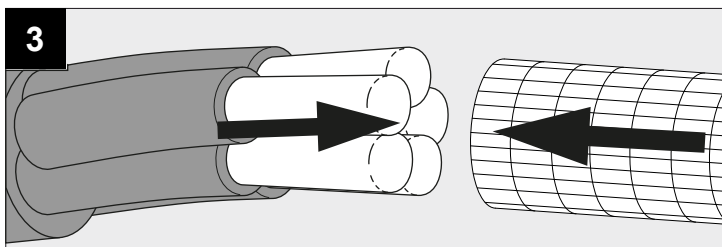

XY180 S81 MINI DIM1

DEEL
PARTIE
TEIL
PART
PARTE
PARTE

A

IP20
Beschermd tegen vaste voorwerpen die groter zijn dan 12 mm
Protégé contre les objets solides de plus de 12 mm
Geschützt gegen Festkörper größer als 12 mm
Protected against solid objects greater than 12 mm
Protegido contra objetos sólidos superiores a 12 mm
Protetto contro oggetti solidi più grandi di 12 mm

I
Voorzien van aardingsaansluiting
Avec mise à la terre
Ausgerüstet mit Erdungsanschluss
Provided with grounding
Con la toma de tierra
Con presa a terra