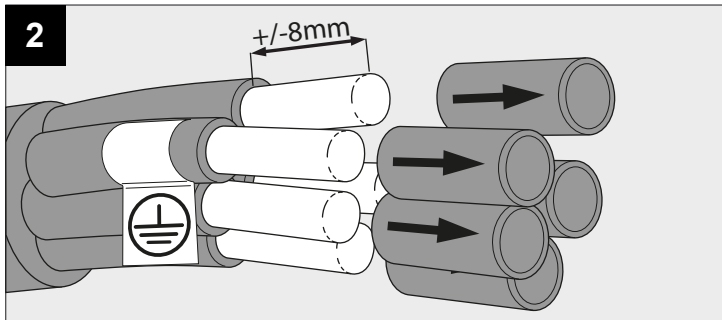

XY180 S81 MINI DIM1

DEEL
PARTIE
TEIL
PART
PARTE
PARTE

A

IP20
Beschermd tegen vaste voorwerpen die groter zijn dan 12 mm
Protégé contre les objets solides de plus de 12 mm
Geschützt gegen Festkörper größer als 12 mm
Protected against solid objects greater than 12 mm
Protegido contra objetos sólidos superiores a 12 mm
Protetto contro oggetti solidi più grandi di 12 mm

I
Voorzien van aardingsaansluiting
Avec mise à la terre
Ausgerüstet mit Erdungsanschluss
Provided with grounding
Con la toma de tierra
Con presa a terra