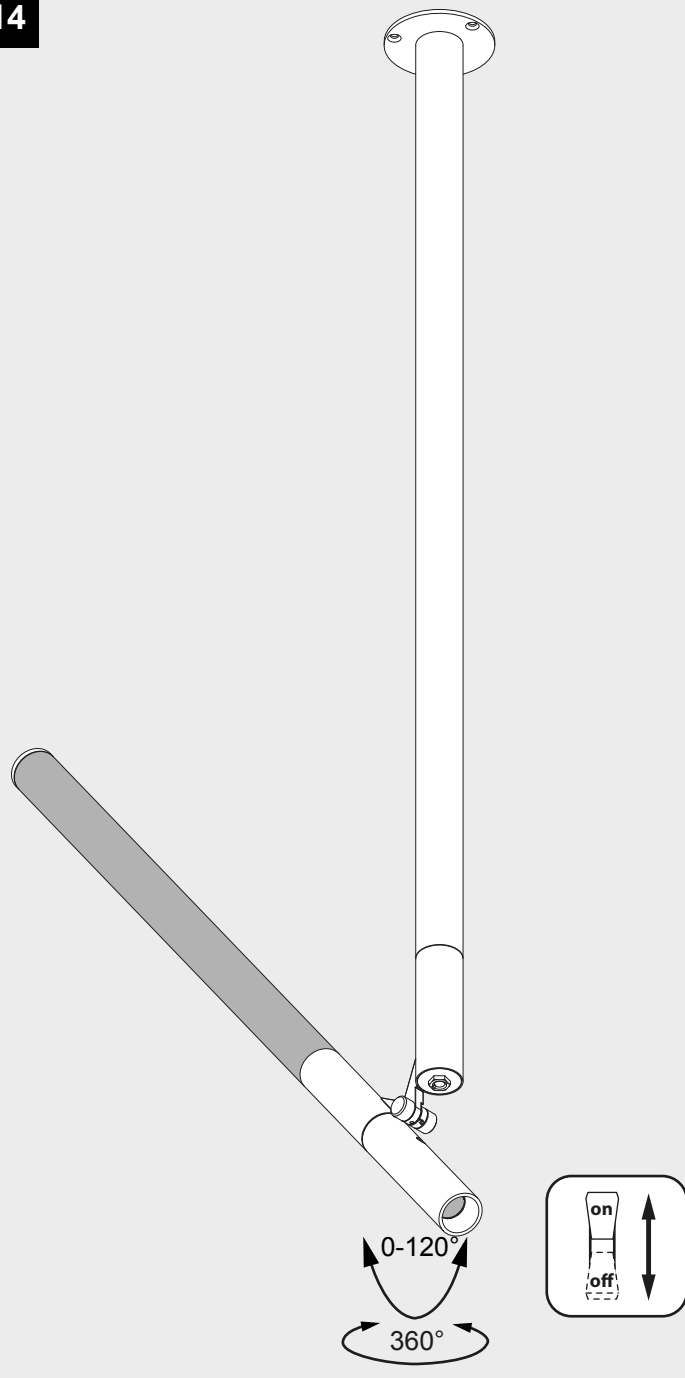

XY180 S81 MINI DIM1

DEEL
PARTIE
TEIL
PART
PARTE
PARTE

A

IP20
 Beschermd tegen vaste voorwerpen die groter zijn dan 12 mm
 Protégé contre les objets solides de plus de 12 mm
 Geschützt gegen Festkörper größer als 12 mm
 Protected against solid objects greater than 12 mm
 Protegido contra objetos sólidos superiores a 12 mm
 Protetto contro oggetti solidi più grandi di 12 mm

I
 Voorzien van aardingsaansluiting
 Avec mise à la terre
 Ausgerüstet mit Erdungsanschluss
 Provided with grounding
 Con la toma de tierra
 Con presa a terra

12

13

14

De verlichtingsbron van dit verlichtingstoestel zal enkel door de fabrikant of door de fabrikant aangestelde installateur vervangen worden.