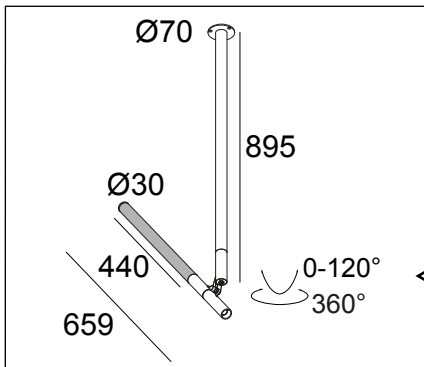

XY180 S81 MINI DIM1

DEEL
PARTIE
TEIL
PART
PARTE
PARTE

A

IP20
 Beschermd tegen vaste voorwerpen die groter zijn dan 12 mm
 Protégé contre les objets solides de plus de 12 mm
 Geschützt gegen Festkörper größer als 12 mm
 Protected against solid objects greater than 12 mm
 Protegido contra objetos sólidos superiores a 12 mm
 Protetto contro oggetti solidi più grandi di 12 mm