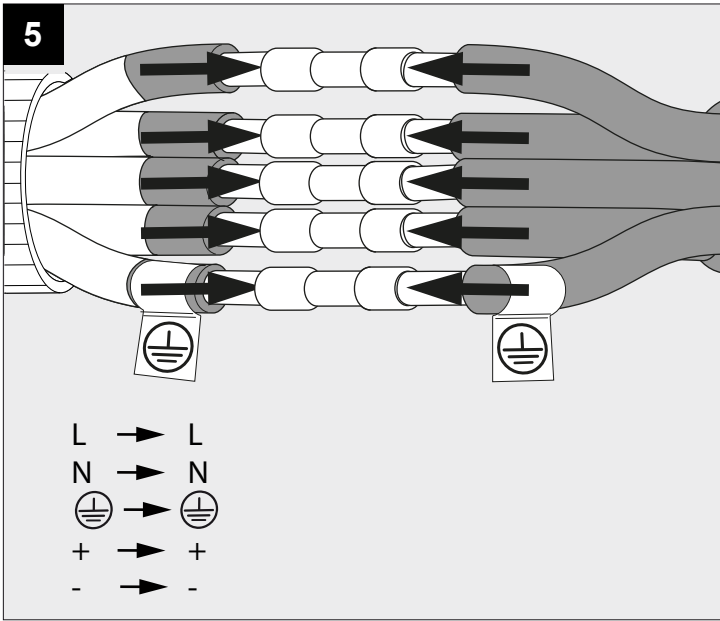

XY180 S81 MINI DIM1

DEEL
PARTIE
TEIL
PART
PARTE
PARTE

A

IP20
 Beschermd tegen vaste voorwerpen die groter zijn dan 12 mm
 Protégé contre les objets solides de plus de 12 mm
 Geschützt gegen Festkörper größer als 12 mm
 Protected against solid objects greater than 12 mm
 Protegido contra objetos sólidos superiores a 12 mm
 Protetto contro oggetti solidi più grandi di 12 mm

I
 Voorzien van aardingsaansluiting
 Avec mise à la terre
 Ausgerüstet mit Erdungsanschluss
 Provided with grounding
 Con la toma de tierra
 Con presa a terra

12

13

14

De verlichtingsbron van dit verlichtingstoestel zal enkel door de fabrikant of door de fabrikant aangestelde installateur vervangen worden.