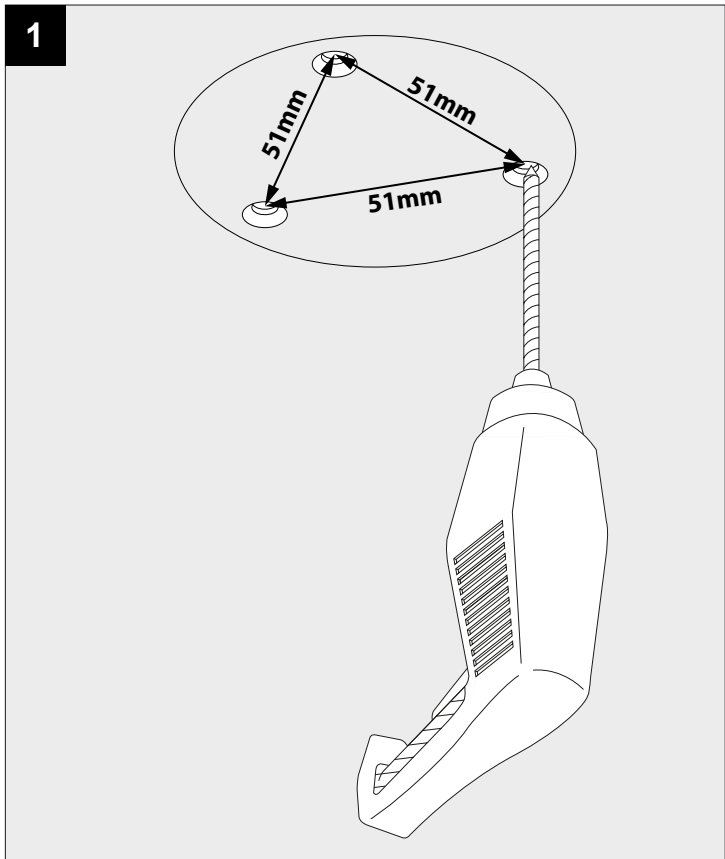

XY180 S81 MINI DIM1

DEEL
PARTIE
TEIL
PART
PARTE
PARTE

A

IP20
 Beschermd tegen vaste voorwerpen die groter zijn dan 12 mm
 Protégé contre les objets solides de plus de 12 mm
 Geschützt gegen Festkörper größer als 12 mm
 Protected against solid objects greater than 12 mm
 Protegido contra objetos sólidos superiores a 12 mm
 Protetto contro oggetti solidi più grandi di 12 mm

I
 Voorzien van aardingsaansluiting
 Avec mise à la terre
 Ausgerüstet mit Erdungsanschluss
 Provided with grounding
 Con la toma de tierra
 Con presa a terra

12

13

14

De verlichtingsbron van dit verlichtingstoestel zal enkel door de fabrikant of door de fabrikant aangestelde installateur vervangen worden.