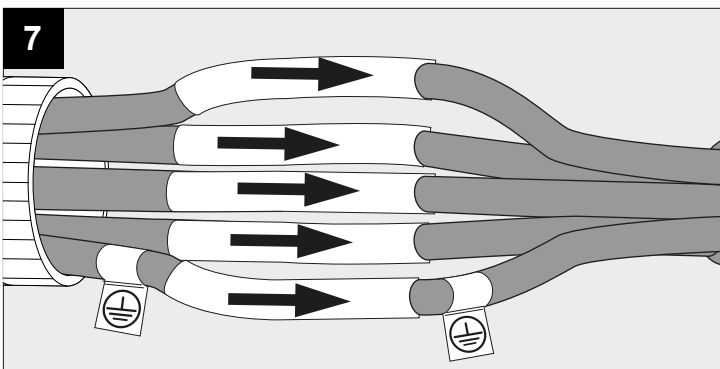

XY180 S81 MINI DIM1

DEEL
PARTIE
TEIL
PART
PARTE
PARTE

A

IP20
 Beschermd tegen vaste voorwerpen die groter zijn dan 12 mm
 Protégé contre les objets solides de plus de 12 mm
 Geschützt gegen Festkörper größer als 12 mm
 Protected against solid objects greater than 12 mm
 Protegido contra objetos sólidos superiores a 12 mm
 Protetto contro oggetti solidi più grandi di 12 mm

I
 Voorzien van aardingsaansluiting
 Avec mise à la terre
 Ausgerüstet mit Erdungsanschluss
 Provided with grounding
 Con la toma de tierra
 Con presa a terra

12

13

14

De verlichtingsbron van dit verlichtingstoestel zal enkel door de fabrikant of door de fabrikant aangestelde installateur vervangen worden.