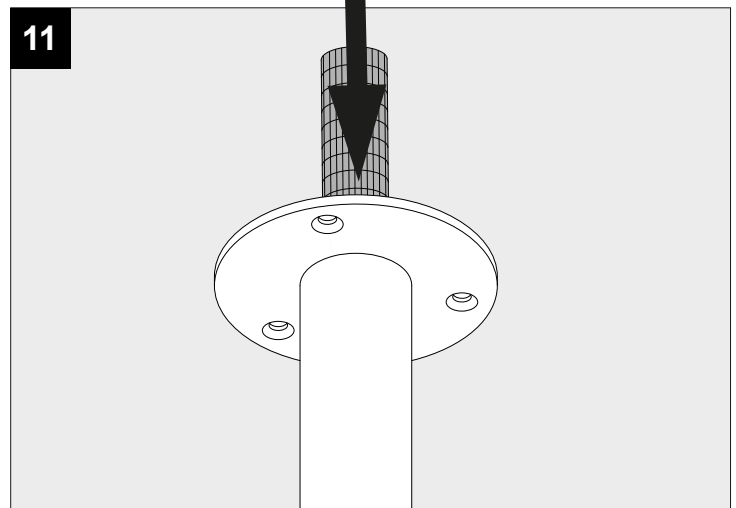

XY180 S81 MINI DIM1

DEEL
PARTIE
TEIL
PART
PARTE
PARTE

A

IP20
 Beschermd tegen vaste voorwerpen die groter zijn dan 12 mm
 Protégé contre les objets solides de plus de 12 mm
 Geschützt gegen Festkörper größer als 12 mm
 Protected against solid objects greater than 12 mm
 Protegido contra objetos sólidos superiores a 12 mm
 Protetto contro oggetti solidi più grandi di 12 mm

I
 Voorzien van aardingsaansluiting
 Avec mise à la terre
 Ausgerüstet mit Erdungsanschluss
 Provided with grounding
 Con la toma de tierra
 Con presa a terra

12

13

14

De verlichtingsbron van dit verlichtingstoestel zal enkel door de fabrikant of door de fabrikant aangestelde installateur vervangen worden.