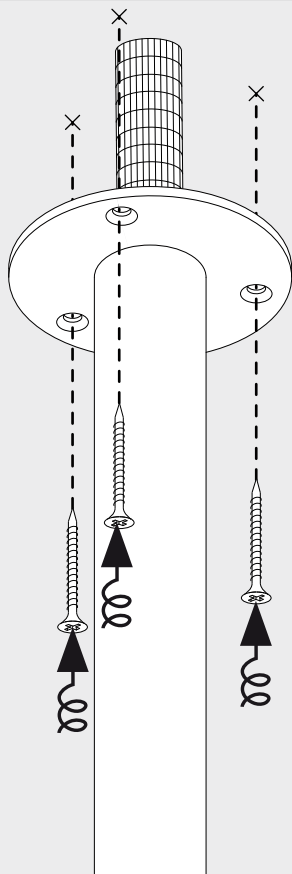

XY180 S81 MINI DIM1

DEEL
PARTIE
TEIL
PART
PARTE
PARTE

A

IP20
 Beschermd tegen vaste voorwerpen die groter zijn dan 12 mm
 Protégé contre les objets solides de plus de 12 mm
 Geschützt gegen Festkörper größer als 12 mm
 Protected against solid objects greater than 12 mm
 Protegido contra objetos sólidos superiores a 12 mm
 Protetto contro oggetti solidi più grandi di 12 mm

I
 Voorzien van aardingsaansluiting
 Avec mise à la terre
 Ausgerüstet mit Erdungsanschluss
 Provided with grounding
 Con la toma de tierra
 Con presa a terra

12

13

14

De verlichtingsbron van dit verlichtingstoestel zal enkel door de fabrikant of door de fabrikant aangestelde installateur vervangen worden.