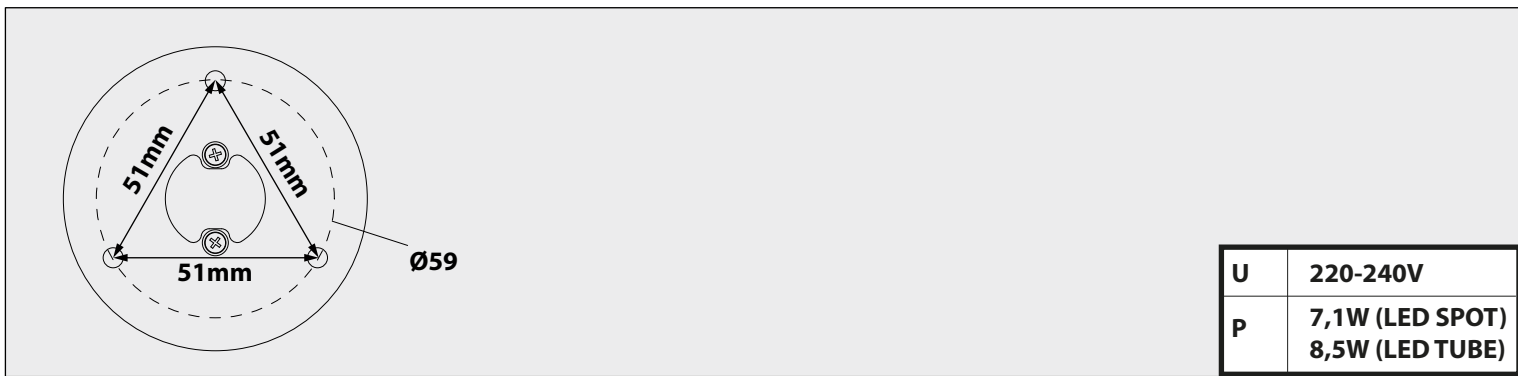

XY180 S81 MINI DIM1

DEEL
PARTIE
TEIL
PART
PARTE
PARTE

A

IP20
 Beschermd tegen vaste voorwerpen die groter zijn dan 12 mm
 Protégé contre les objets solides de plus de 12 mm
 Geschützt gegen Festkörper größer als 12 mm
 Protected against solid objects greater than 12 mm
 Protegido contra objetos sólidos superiores a 12 mm
 Protetto contro oggetti solidi più grandi di 12 mm