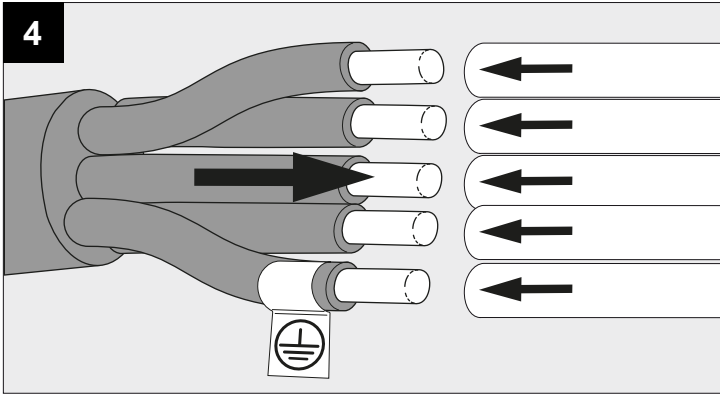

XY180 S81 MINI DIM1

DEEL
PARTIE
TEIL
PART
PARTE
PARTE

A

IP20
 Beschermd tegen vaste voorwerpen die groter zijn dan 12 mm
 Protégé contre les objets solides de plus de 12 mm
 Geschützt gegen Festkörper größer als 12 mm
 Protected against solid objects greater than 12 mm
 Protegido contra objetos sólidos superiores a 12 mm
 Protetto contro oggetti solidi più grandi di 12 mm

I
 Voorzien van aardingsaansluiting
 Avec mise à la terre
 Ausgerüstet mit Erdungsanschluss
 Provided with grounding
 Con la toma de tierra
 Con presa a terra

12

13

14

De verlichtingsbron van dit verlichtingstoestel zal enkel door de fabrikant of door de fabrikant aangestelde installateur vervangen worden.