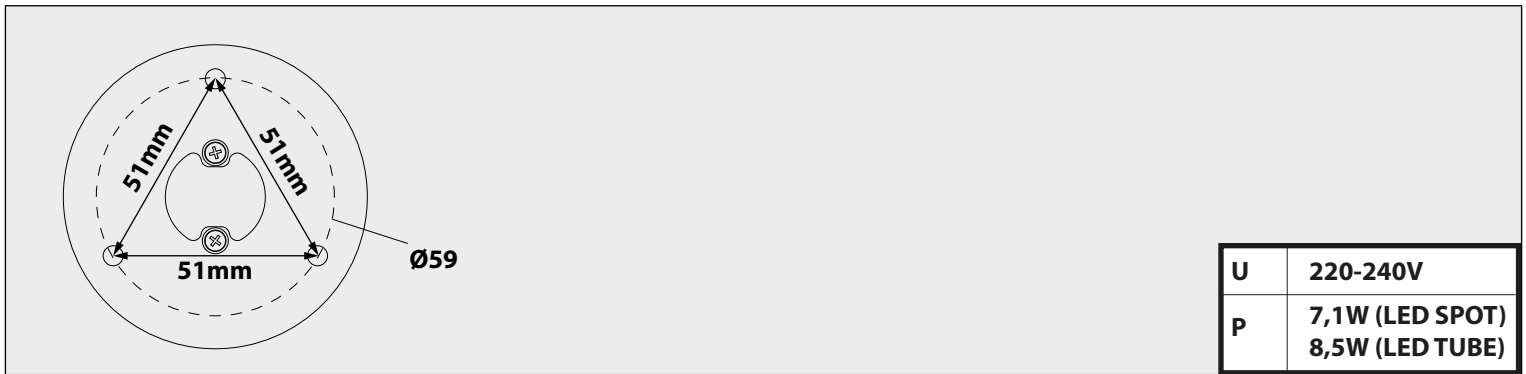

XY180 S81 MINI

DEEL
PARTIE
TEIL
PART
PARTE
PARTE

A

IP20
 Beschermd tegen vaste voorwerpen die groter zijn dan 12 mm
 Protégé contre les objets solides de plus de 12 mm
 Geschützt gegen Festkörper größer als 12 mm
 Protected against solid objects greater than 12 mm
 Protegido contra objetos sólidos superiores a 12 mm
 Protetto contro oggetti solidi più grandi di 12 mm