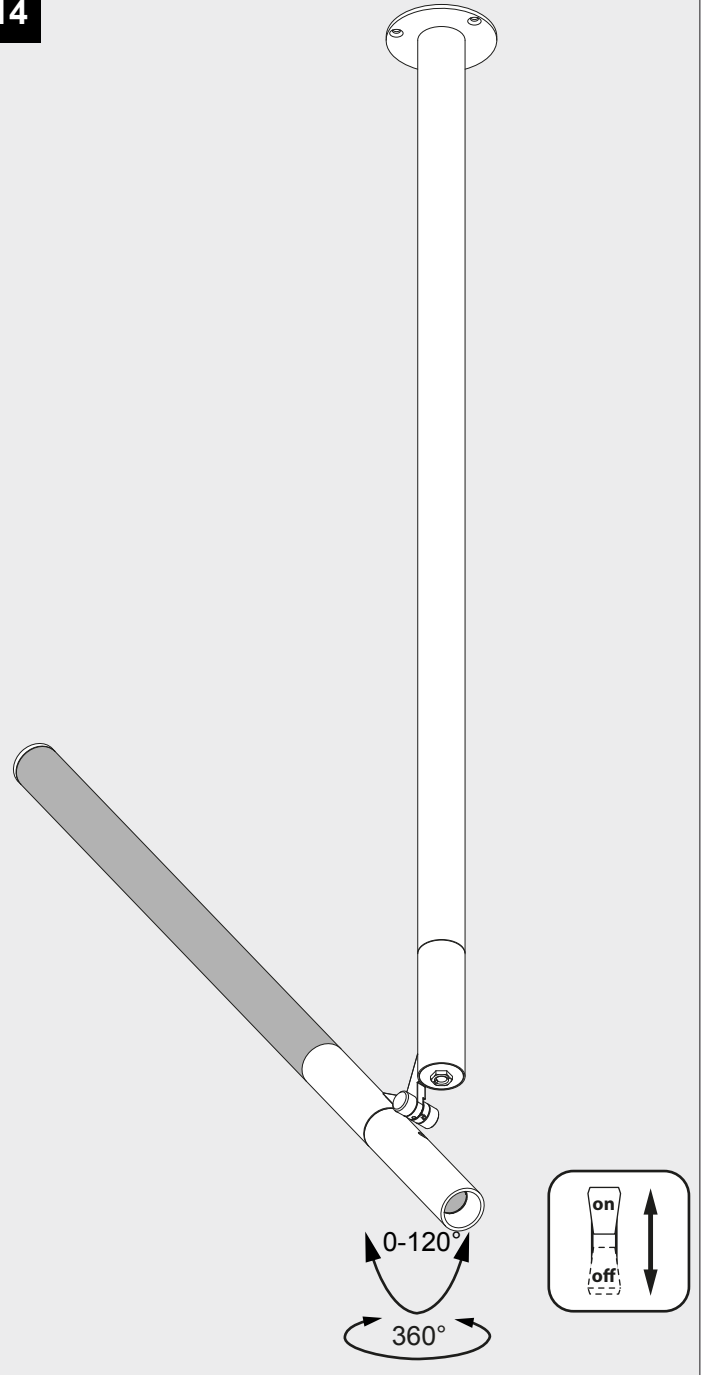

XY180 S81 MINI

DEEL
PARTIE
TEIL
PART
PARTE
PARTE

A

IP20
 Beschermd tegen vaste voorwerpen die groter zijn dan 12 mm
 Protégé contre les objets solides de plus de 12 mm
 Geschützt gegen Festkörper größer als 12 mm
 Protected against solid objects greater than 12 mm
 Protegido contra objetos sólidos superiores a 12 mm
 Protetto contro oggetti solidi più grandi di 12 mm

I
 Voorzien van aardingsaansluiting
 Avec mise à la terre
 Ausgerüstet mit Erdungsanschluss
 Provided with grounding
 Con la toma de tierra
 Con presa a terra

12

13

14

De verlichtingsbron van dit verlichtingstoestel zal enkel door de fabrikant of door de fabrikant aangestelde installateur vervangen worden.