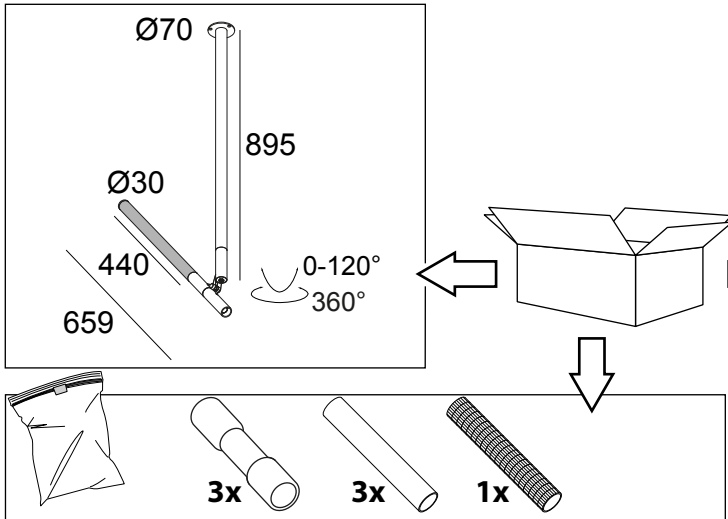

XY180 S81 MINI

DEEL
PARTIE
TEIL
PART
PARTE
PARTE

A

IP20
 Beschermd tegen vaste voorwerpen die groter zijn dan 12 mm
 Protégé contre les objets solides de plus de 12 mm
 Geschützt gegen Festkörper größer als 12 mm
 Protected against solid objects greater than 12 mm
 Protegido contra objetos sólidos superiores a 12 mm
 Protetto contro oggetti solidi più grandi di 12 mm