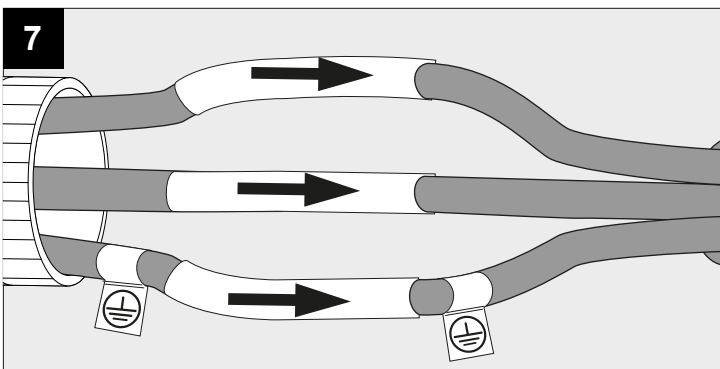

XY180 S81 MINI

DEEL
PARTIE
TEIL
PART
PARTE
PARTE

A

IP20
 Beschermd tegen vaste voorwerpen die groter zijn dan 12 mm
 Protégé contre les objets solides de plus de 12 mm
 Geschützt gegen Festkörper größer als 12 mm
 Protected against solid objects greater than 12 mm
 Protegido contra objetos sólidos superiores a 12 mm
 Protetto contro oggetti solidi più grandi di 12 mm

I
 Voorzien van aardingsaansluiting
 Avec mise à la terre
 Ausgerüstet mit Erdungsanschluss
 Provided with grounding
 Con la toma de tierra
 Con presa a terra

12

13

14

De verlichtingsbron van dit verlichtingstoestel zal enkel door de fabrikant of door de fabrikant aangestelde installateur vervangen worden.