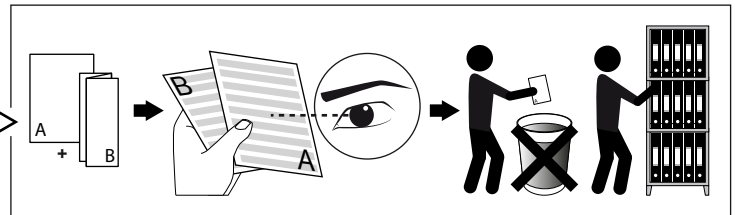

XY180 S81 MINI

DEEL
PARTIE
TEIL
PART
PARTE
PARTE

A

IP20
 Beschermd tegen vaste voorwerpen die groter zijn dan 12 mm
 Protégé contre les objets solides de plus de 12 mm
 Geschützt gegen Festkörper größer als 12 mm
 Protected against solid objects greater than 12 mm
 Protegido contra objetos sólidos superiores a 12 mm
 Protetto contro oggetti solidi più grandi di 12 mm

I
 Voorzien van aardingsaansluiting
 Avec mise à la terre
 Ausgerüstet mit Erdungsanschluss
 Provided with grounding
 Con la toma de tierra
 Con presa a terra

12

13

14

De verlichtingsbron van dit verlichtingstoestel zal enkel door de fabrikant of door de fabrikant aangestelde installateur vervangen worden.