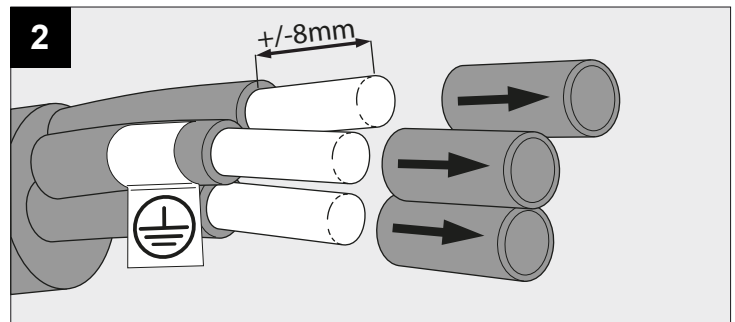

XY180 S81 MINI

DEEL
PARTIE
TEIL
PART
PARTE
PARTE

A

IP20
Beschermd tegen vaste voorwerpen die groter zijn dan 12 mm
Protégé contre les objets solides de plus de 12 mm
Geschützt gegen Festkörper größer als 12 mm
Protected against solid objects greater than 12 mm
Protegido contra objetos sólidos superiores a 12 mm
Protetto contro oggetti solidi più grandi di 12 mm

I
Voorzien van aardingsaansluiting
Avec mise à la terre
Ausgerüstet mit Erdungsanschluss
Provided with grounding
Con la toma de tierra
Con presa a terra