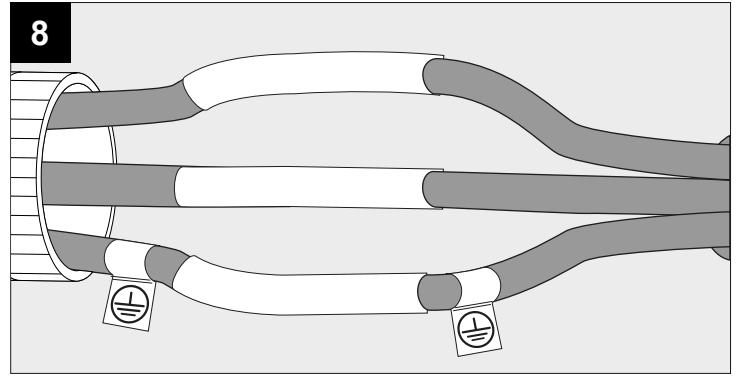

XY180 S81 MINI

DEEL
PARTIE
TEIL
PART
PARTE
PARTE

A

IP20
 Beschermd tegen vaste voorwerpen die groter zijn dan 12 mm
 Protégé contre les objets solides de plus de 12 mm
 Geschützt gegen Festkörper größer als 12 mm
 Protected against solid objects greater than 12 mm
 Protegido contra objetos sólidos superiores a 12 mm
 Protetto contro oggetti solidi più grandi di 12 mm

I
 Voorzien van aardingsaansluiting
 Avec mise à la terre
 Ausgerüstet mit Erdungsanschluss
 Provided with grounding
 Con la toma de tierra
 Con presa a terra

12

13

14

De verlichtingsbron van dit verlichtingstoestel zal enkel door de fabrikant of door de fabrikant aangestelde installateur vervangen worden.