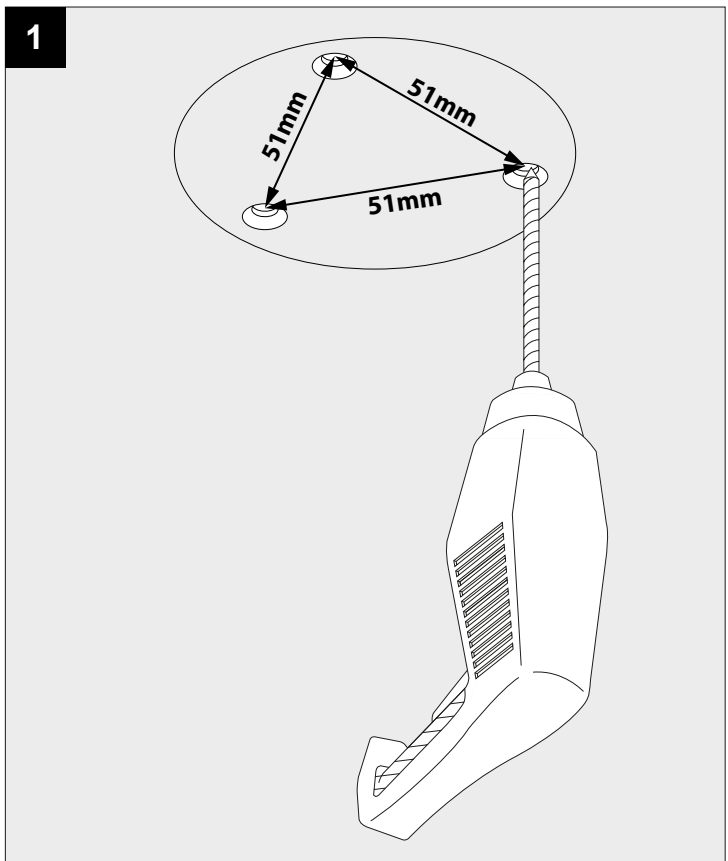

XY180 S81 MINI

DEEL
PARTIE
TEIL
PART
PARTE
PARTE

A

IP20
Beschermd tegen vaste voorwerpen die groter zijn dan 12 mm
Protégé contre les objets solides de plus de 12 mm
Geschützt gegen Festkörper größer als 12 mm
Protected against solid objects greater than 12 mm
Protegido contra objetos sólidos superiores a 12 mm
Protetto contro oggetti solidi più grandi di 12 mm

I
Voorzien van aardingsaansluiting
Avec mise à la terre
Ausgerüstet mit Erdungsanschluss
Provided with grounding
Con la toma de tierra
Con presa a terra