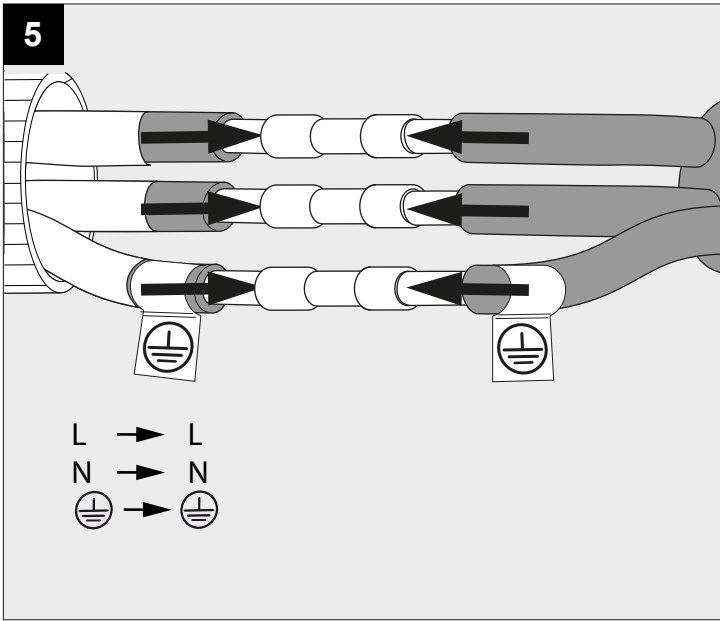

XY180 S81 MINI

DEEL
PARTIE
TEIL
PART
PARTE
PARTE

A

IP20
 Beschermd tegen vaste voorwerpen die groter zijn dan 12 mm
 Protégé contre les objets solides de plus de 12 mm
 Geschützt gegen Festkörper größer als 12 mm
 Protected against solid objects greater than 12 mm
 Protegido contra objetos sólidos superiores a 12 mm
 Protetto contro oggetti solidi più grandi di 12 mm

I
 Voorzien van aardingsaansluiting
 Avec mise à la terre
 Ausgerüstet mit Erdungsanschluss
 Provided with grounding
 Con la toma de tierra
 Con presa a terra

12

13

14

De verlichtingsbron van dit verlichtingstoestel zal enkel door de fabrikant of door de fabrikant aangestelde installateur vervangen worden.