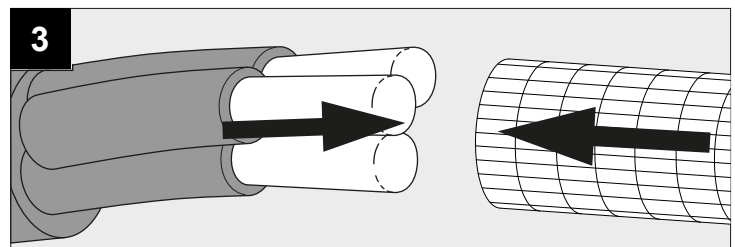

XY180 S81 MINI

DEEL
PARTIE
TEIL
PART
PARTE
PARTE

A

IP20
Beschermd tegen vaste voorwerpen die groter zijn dan 12 mm
Protégé contre les objets solides de plus de 12 mm
Geschützt gegen Festkörper größer als 12 mm
Protected against solid objects greater than 12 mm
Protegido contra objetos sólidos superiores a 12 mm
Protetto contro oggetti solidi più grandi di 12 mm

I
Voorzien van aardingsaansluiting
Avec mise à la terre
Ausgerüstet mit Erdungsanschluss
Provided with grounding
Con la toma de tierra
Con presa a terra