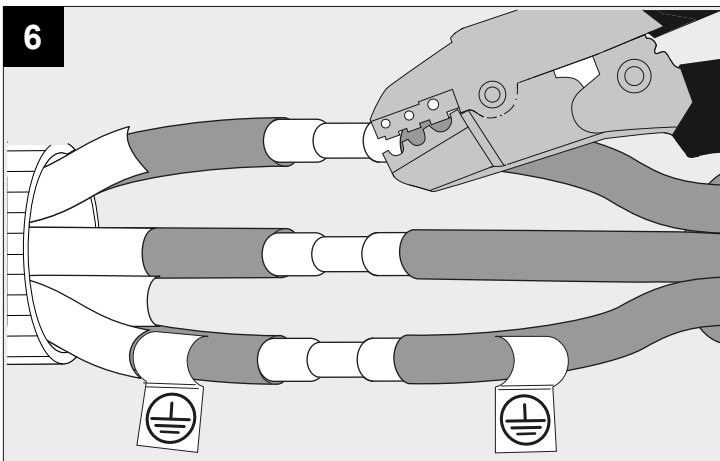

XY180 S81 MINI

DEEL
PARTIE
TEIL
PART
PARTE
PARTE

A

IP20
 Beschermd tegen vaste voorwerpen die groter zijn dan 12 mm
 Protégé contre les objets solides de plus de 12 mm
 Geschützt gegen Festkörper größer als 12 mm
 Protected against solid objects greater than 12 mm
 Protegido contra objetos sólidos superiores a 12 mm
 Protetto contro oggetti solidi più grandi di 12 mm

I
 Voorzien van aardingsaansluiting
 Avec mise à la terre
 Ausgerüstet mit Erdungsanschluss
 Provided with grounding
 Con la toma de tierra
 Con presa a terra

12

13

14

De verlichtingsbron van dit verlichtingstoestel zal enkel door de fabrikant of door de fabrikant aangestelde installateur vervangen worden.