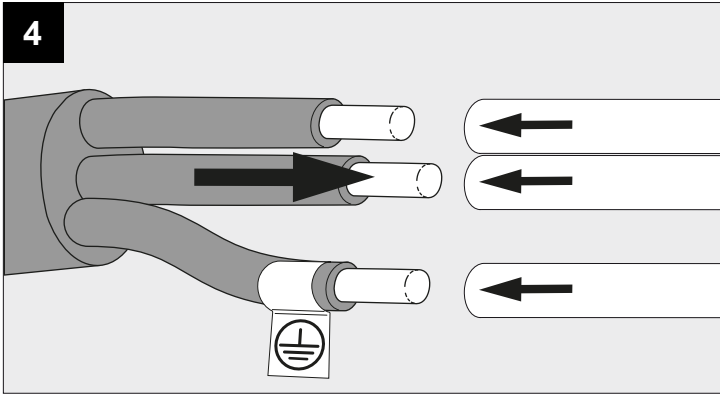

XY180 S81 MINI

DEEL
PARTIE
TEIL
PART
PARTE
PARTE

A

IP20
 Beschermd tegen vaste voorwerpen die groter zijn dan 12 mm
 Protégé contre les objets solides de plus de 12 mm
 Geschützt gegen Festkörper größer als 12 mm
 Protected against solid objects greater than 12 mm
 Protegido contra objetos sólidos superiores a 12 mm
 Protetto contro oggetti solidi più grandi di 12 mm

I
 Voorzien van aardingsaansluiting
 Avec mise à la terre
 Ausgerüstet mit Erdungsanschluss
 Provided with grounding
 Con la toma de tierra
 Con presa a terra

12

13

14

De verlichtingsbron van dit verlichtingstoestel zal enkel door de fabrikant of door de fabrikant aangestelde installateur vervangen worden.