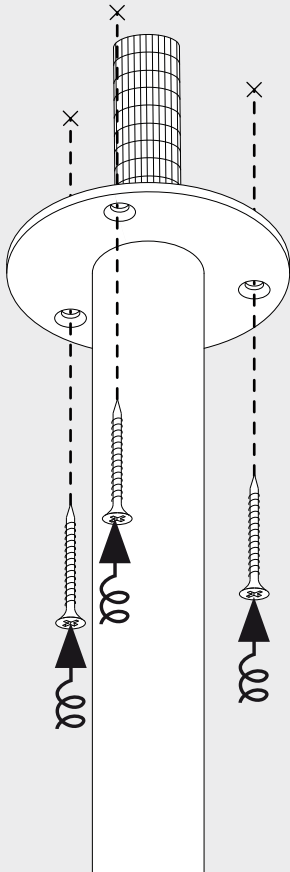

XY180 S81 MINI

DEEL
PARTIE
TEIL
PART
PARTE
PARTE

A

IP20
 Beschermd tegen vaste voorwerpen die groter zijn dan 12 mm
 Protégé contre les objets solides de plus de 12 mm
 Geschützt gegen Festkörper größer als 12 mm
 Protected against solid objects greater than 12 mm
 Protegido contra objetos sólidos superiores a 12 mm
 Protetto contro oggetti solidi più grandi di 12 mm

I
 Voorzien van aardingsaansluiting
 Avec mise à la terre
 Ausgerüstet mit Erdungsanschluss
 Provided with grounding
 Con la toma de tierra
 Con presa a terra

12

13

14

De verlichtingsbron van dit verlichtingstoestel zal enkel door de fabrikant of door de fabrikant aangestelde installateur vervangen worden.