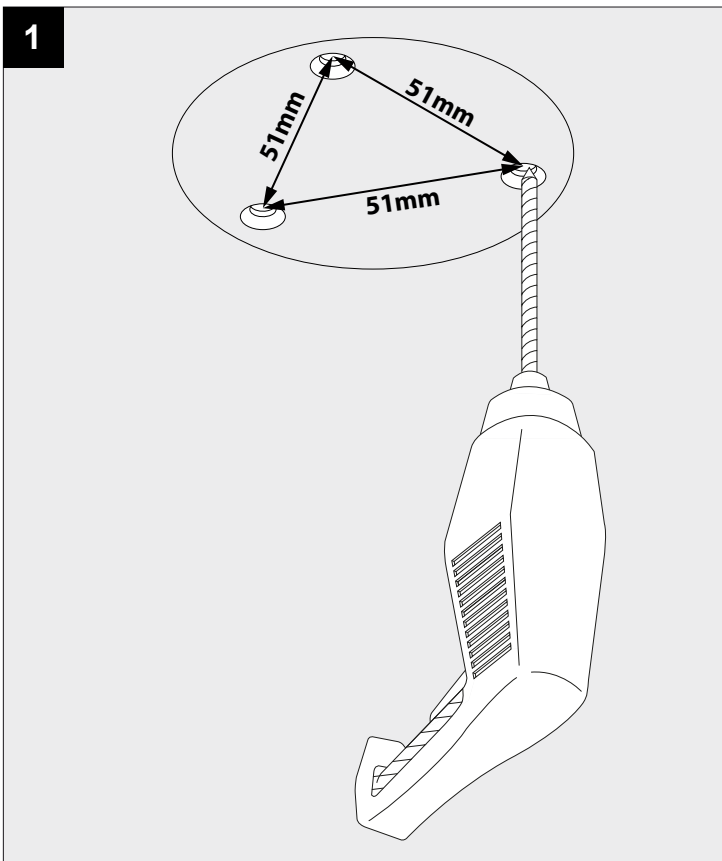

XY180 S121 MINI DIM1

DEEL
PARTIE
TEIL
PART
PARTE
PARTE **A**

IP20
Beschermd tegen vaste voorwerpen die groter zijn dan 12 mm
Protégé contre les objets solides de plus de 12 mm
Geschützt gegen Festkörper größer als 12 mm
Protected against solid objects greater than 12 mm
Protegido contra objetos sólidos superiores a 12 mm
Protetto contro oggetti solidi più grandi di 12 mm

I
Voorzien van aardingsaansluiting
Avec mise à la terre
Ausgerüstet mit Erdungsanschluss
Provided with grounding
Con la toma de tierra
Con presa a terra