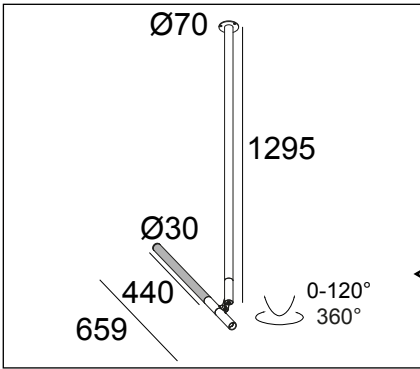

XY180 S121 MINI DIM1

DEEL
PARTIE
TEIL
PART
PARTE
PARTE **A**

IP20
 Beschermd tegen vaste voorwerpen die groter zijn dan 12 mm
 Protégé contre les objets solides de plus de 12 mm
 Geschützt gegen Festkörper größer als 12 mm
 Protected against solid objects greater than 12 mm
 Protegido contra objetos sólidos superiores a 12 mm
 Protetto contro oggetti solidi più grandi di 12 mm