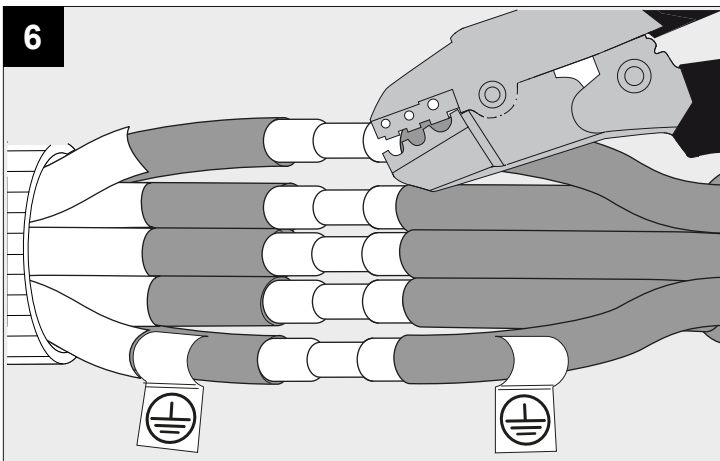

XY180 S121 MINI DIM1

DEEL
PARTIE
TEIL
PART
PARTE
PARTE **A**

IP20
 Beschermd tegen vaste voorwerpen die groter zijn dan 12 mm
 Protégé contre les objets solides de plus de 12 mm
 Geschützt gegen Festkörper größer als 12 mm
 Protected against solid objects greater than 12 mm
 Protegido contra objetos sólidos superiores a 12 mm
 Protetto contro oggetti solidi più grandi di 12 mm

I
 Voorzien van aardingsaansluiting
 Avec mise à la terre
 Ausgerüstet mit Erdungsanschluss
 Provided with grounding
 Con la toma de tierra
 Con presa a terra

12

13

14

De verlichtingsbron van dit verlichtingstoestel zal enkel door de fabrikant of door de fabrikant aangestelde installateur vervangen worden.