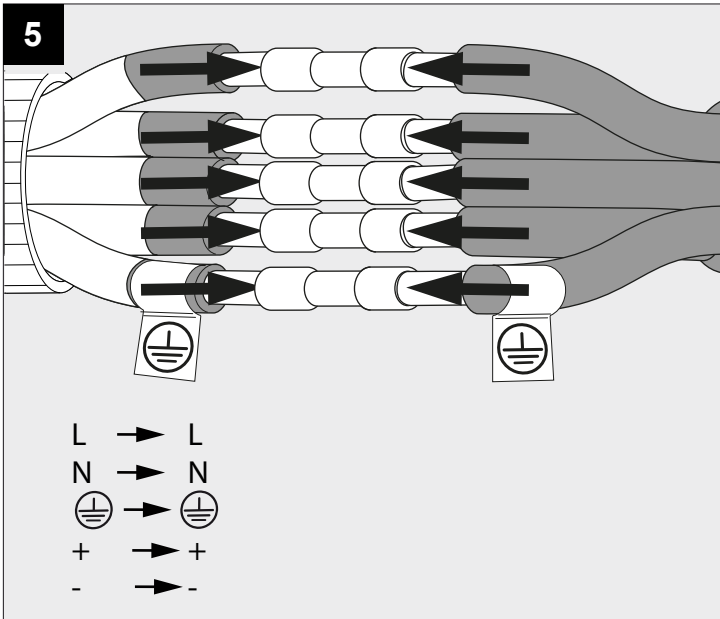

XY180 S121 MINI DIM1

DEEL
PARTIE
TEIL
PART
PARTE
PARTE **A**

IP20
 Beschermd tegen vaste voorwerpen die groter zijn dan 12 mm
 Protégé contre les objets solides de plus de 12 mm
 Geschützt gegen Festkörper größer als 12 mm
 Protected against solid objects greater than 12 mm
 Protegido contra objetos sólidos superiores a 12 mm
 Protetto contro oggetti solidi più grandi di 12 mm

I
 Voorzien van aardingsaansluiting
 Avec mise à la terre
 Ausgerüstet mit Erdungsanschluss
 Provided with grounding
 Con la toma de tierra
 Con presa a terra

12

13

14

De verlichtingsbron van dit verlichtingstoestel zal enkel door de fabrikant of door de fabrikant aangestelde installateur vervangen worden.