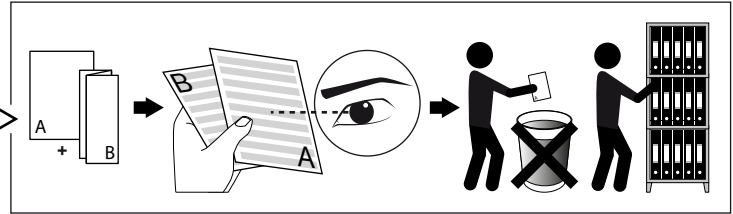

XY180 S121 MINI DIM1

DEEL
PARTIE
TEIL
PART
PARTE
PARTE **A**

IP20
 Beschermd tegen vaste voorwerpen die groter zijn dan 12 mm
 Protégé contre les objets solides de plus de 12 mm
 Geschützt gegen Festkörper größer als 12 mm
 Protected against solid objects greater than 12 mm
 Protegido contra objetos sólidos superiores a 12 mm
 Protetto contro oggetti solidi più grandi di 12 mm

I
 Voorzien van aardingsaansluiting
 Avec mise à la terre
 Ausgerüstet mit Erdungsanschluss
 Provided with grounding
 Con la toma de tierra
 Con presa a terra

12

13

14

De verlichtingsbron van dit verlichtingstoestel zal enkel door de fabrikant of door de fabrikant aangestelde installateur vervangen worden.