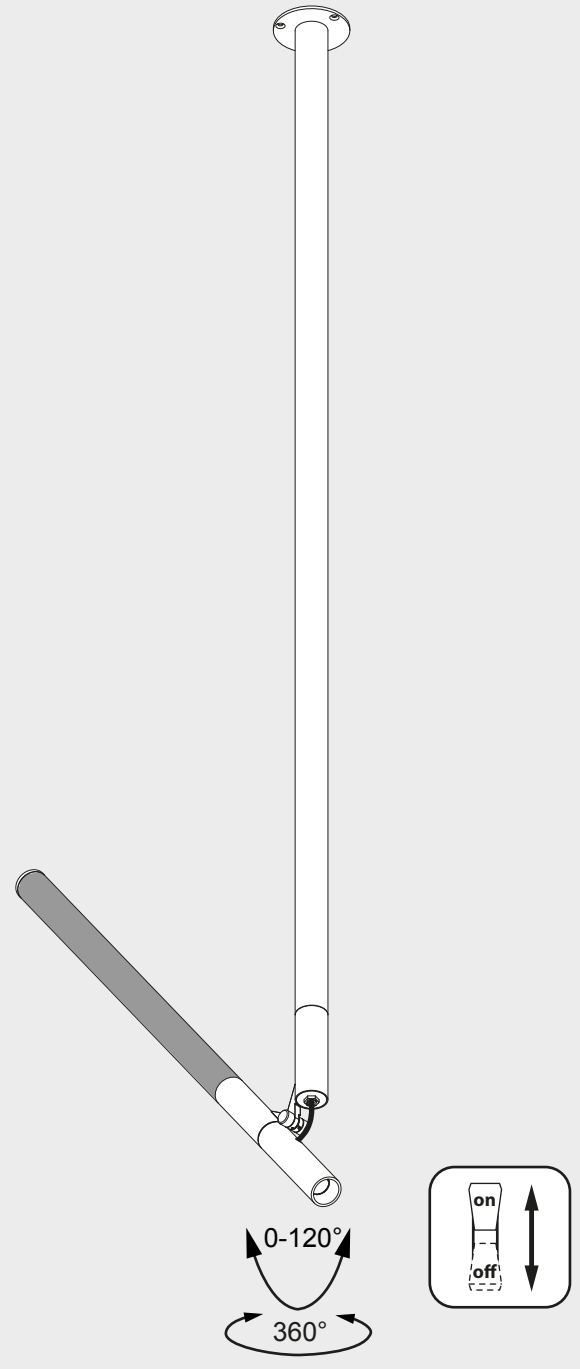

XY180 S121 MINI DIM1

DEEL
PARTIE
TEIL
PART
PARTE
PARTE **A**

IP20
 Beschermd tegen vaste voorwerpen die groter zijn dan 12 mm
 Protégé contre les objets solides de plus de 12 mm
 Geschützt gegen Festkörper größer als 12 mm
 Protected against solid objects greater than 12 mm
 Protegido contra objetos sólidos superiores a 12 mm
 Protetto contro oggetti solidi più grandi di 12 mm

I
 Voorzien van aardingsaansluiting
 Avec mise à la terre
 Ausgerüstet mit Erdungsanschluss
 Provided with grounding
 Con la toma de tierra
 Con presa a terra

12

13

14

De verlichtingsbron van dit verlichtingstoestel zal enkel door de fabrikant of door de fabrikant aangestelde installateur vervangen worden.