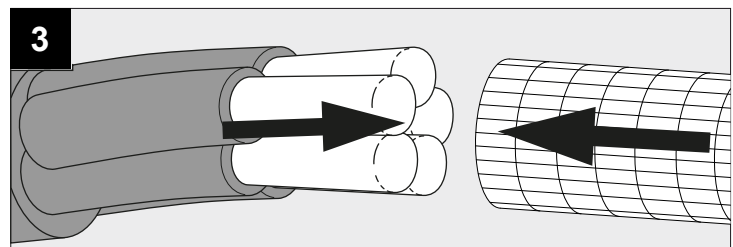

XY180 S121 MINI DIM1

DEEL
PARTIE
TEIL
PART
PARTE
PARTE **A**

IP20
Beschermd tegen vaste voorwerpen die groter zijn dan 12 mm
Protégé contre les objets solides de plus de 12 mm
Geschützt gegen Festkörper größer als 12 mm
Protected against solid objects greater than 12 mm
Protegido contra objetos sólidos superiores a 12 mm
Protetto contro oggetti solidi più grandi di 12 mm

I
Voorzien van aardingsaansluiting
Avec mise à la terre
Ausgerüstet mit Erdungsanschluss
Provided with grounding
Con la toma de tierra
Con presa a terra