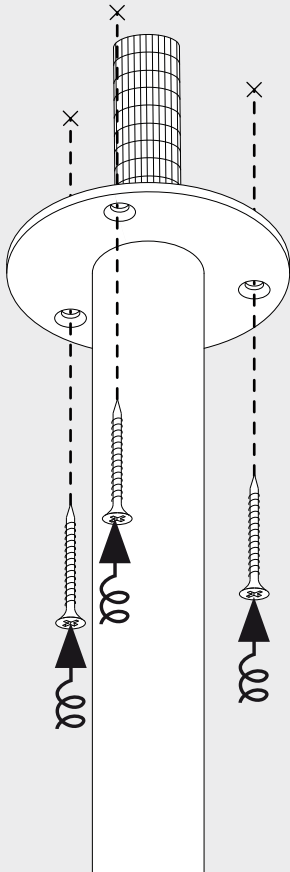

XY180 S121 MINI DIM1

DEEL
PARTIE
TEIL
PART
PARTE
PARTE **A**

IP20
 Beschermd tegen vaste voorwerpen die groter zijn dan 12 mm
 Protégé contre les objets solides de plus de 12 mm
 Geschützt gegen Festkörper größer als 12 mm
 Protected against solid objects greater than 12 mm
 Protegido contra objetos sólidos superiores a 12 mm
 Protetto contro oggetti solidi più grandi di 12 mm

I
 Voorzien van aardingsaansluiting
 Avec mise à la terre
 Ausgerüstet mit Erdungsanschluss
 Provided with grounding
 Con la toma de tierra
 Con presa a terra

12

13

14

De verlichtingsbron van dit verlichtingstoestel zal enkel door de fabrikant of door de fabrikant aangestelde installateur vervangen worden.