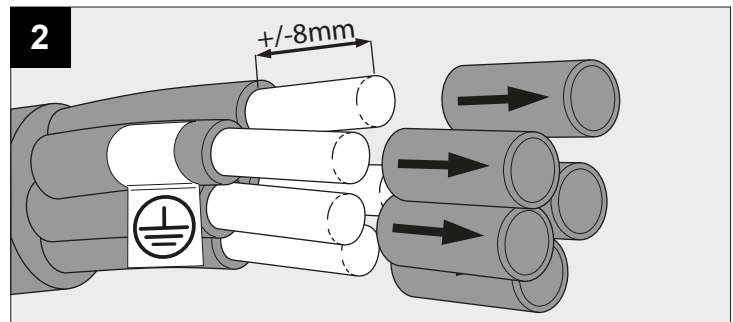

XY180 S121 MINI DIM1

DEEL
PARTIE
TEIL
PART
PARTE
PARTE **A**

IP20
Beschermd tegen vaste voorwerpen die groter zijn dan 12 mm
Protégé contre les objets solides de plus de 12 mm
Geschützt gegen Festkörper größer als 12 mm
Protected against solid objects greater than 12 mm
Protegido contra objetos sólidos superiores a 12 mm
Protetto contro oggetti solidi più grandi di 12 mm

I
Voorzien van aardingsaansluiting
Avec mise à la terre
Ausgerüstet mit Erdungsanschluss
Provided with grounding
Con la toma de tierra
Con presa a terra