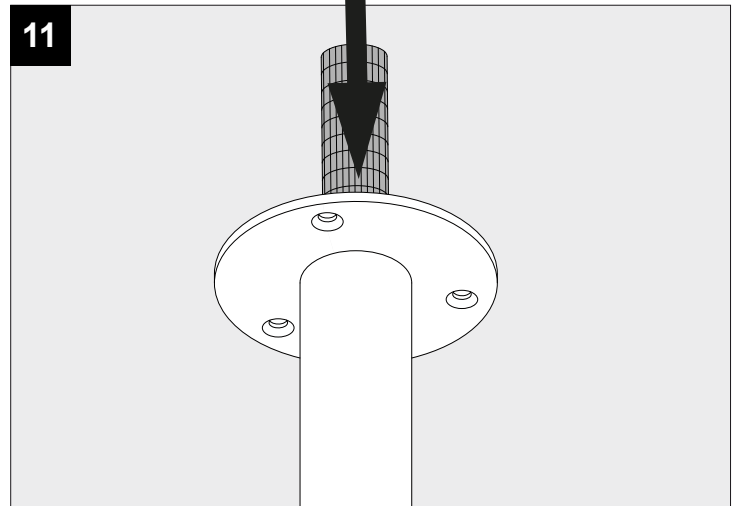

XY180 S121 MINI DIM1

DEEL
PARTIE
TEIL
PART
PARTE
PARTE **A**

IP20
 Beschermd tegen vaste voorwerpen die groter zijn dan 12 mm
 Protégé contre les objets solides de plus de 12 mm
 Geschützt gegen Festkörper größer als 12 mm
 Protected against solid objects greater than 12 mm
 Protegido contra objetos sólidos superiores a 12 mm
 Protetto contro oggetti solidi più grandi di 12 mm

I
 Voorzien van aardingsaansluiting
 Avec mise à la terre
 Ausgerüstet mit Erdungsanschluss
 Provided with grounding
 Con la toma de tierra
 Con presa a terra

12

13

14

De verlichtingsbron van dit verlichtingstoestel zal enkel door de fabrikant of door de fabrikant aangestelde installateur vervangen worden.