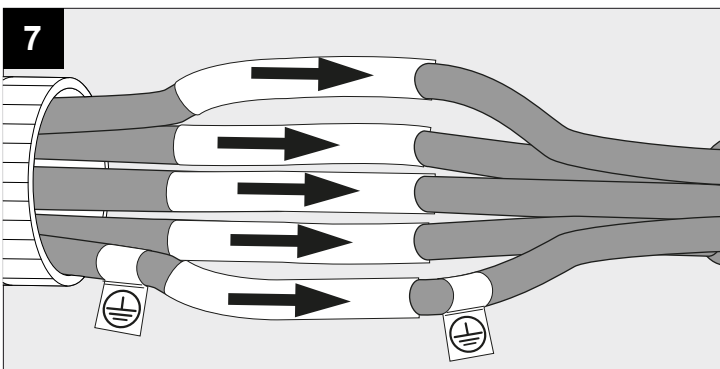

XY180 S121 MINI DIM1

DEEL
PARTIE
TEIL
PART
PARTE
PARTE **A**

IP20
 Beschermd tegen vaste voorwerpen die groter zijn dan 12 mm
 Protégé contre les objets solides de plus de 12 mm
 Geschützt gegen Festkörper größer als 12 mm
 Protected against solid objects greater than 12 mm
 Protegido contra objetos sólidos superiores a 12 mm
 Protetto contro oggetti solidi più grandi di 12 mm

I
 Voorzien van aardingsaansluiting
 Avec mise à la terre
 Ausgerüstet mit Erdungsanschluss
 Provided with grounding
 Con la toma de tierra
 Con presa a terra

12

13

14

De verlichtingsbron van dit verlichtingstoestel zal enkel door de fabrikant of door de fabrikant aangestelde installateur vervangen worden.