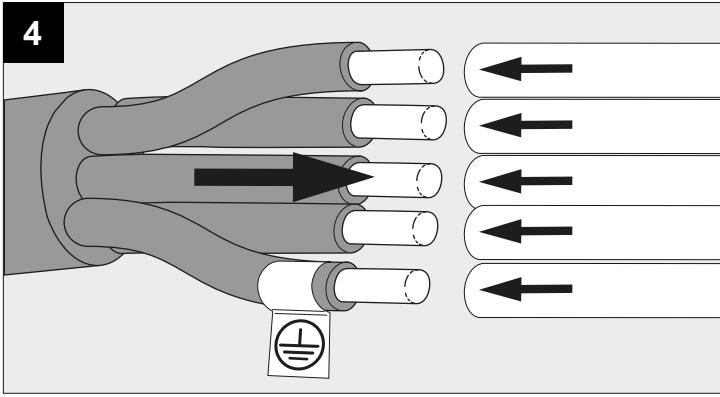

XY180 S121 MINI DIM1

DEEL
PARTIE
TEIL
PART
PARTE
PARTE **A**

IP20
 Beschermd tegen vaste voorwerpen die groter zijn dan 12 mm
 Protégé contre les objets solides de plus de 12 mm
 Geschützt gegen Festkörper größer als 12 mm
 Protected against solid objects greater than 12 mm
 Protegido contra objetos sólidos superiores a 12 mm
 Protetto contro oggetti solidi più grandi di 12 mm

I
 Voorzien van aardingsaansluiting
 Avec mise à la terre
 Ausgerüstet mit Erdungsanschluss
 Provided with grounding
 Con la toma de tierra
 Con presa a terra

12

13

14

De verlichtingsbron van dit verlichtingstoestel zal enkel door de fabrikant of door de fabrikant aangestelde installateur vervangen worden.