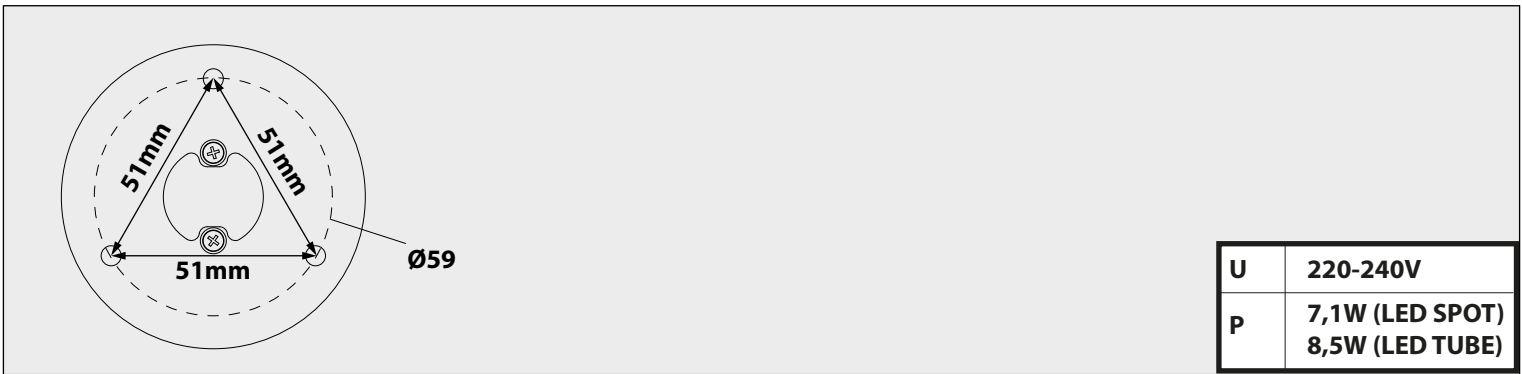

XY180 S121 MINI DIM1

DEEL
PARTIE
TEIL
PART
PARTE
PARTE **A**

IP20
 Beschermd tegen vaste voorwerpen die groter zijn dan 12 mm
 Protégé contre les objets solides de plus de 12 mm
 Geschützt gegen Festkörper größer als 12 mm
 Protected against solid objects greater than 12 mm
 Protegido contra objetos sólidos superiores a 12 mm
 Protetto contro oggetti solidi più grandi di 12 mm