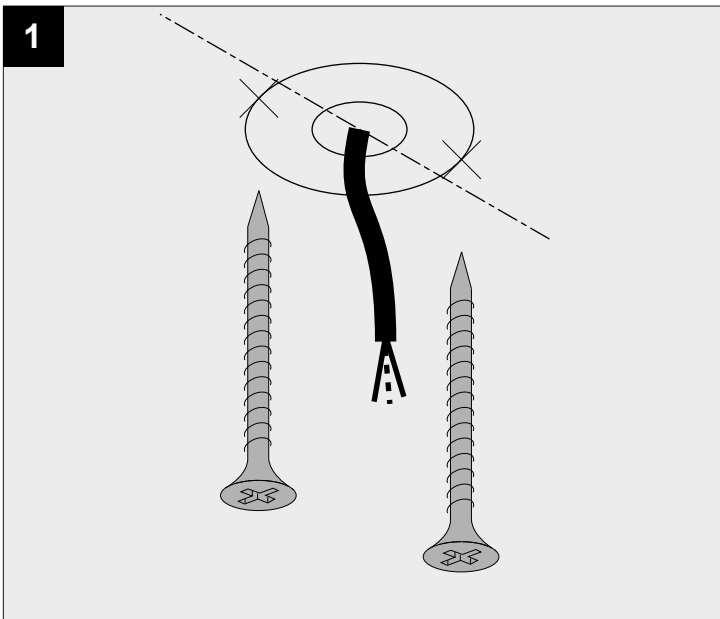

XY180 CONNECTION BOX

DEEL
PARTIE
TEIL
PART
PARTE
PARTE

A

Voorzien van aardingsaansluiting
Avec mise à la terre
Ausgerüstet tet mit Erdungsanschluss
Provided with grounding
Con la toma de tierra
Con presa a terra