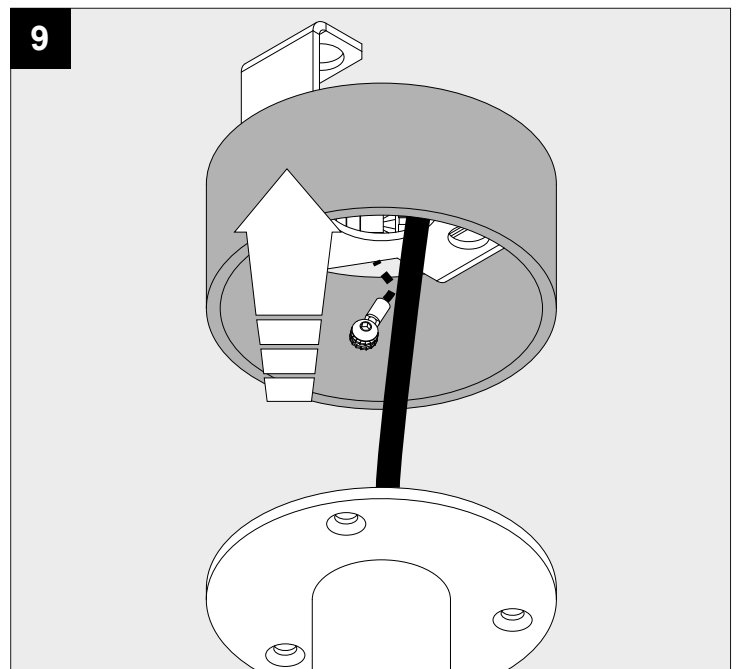

XY180 CONNECTION BOX

DEEL
PARTIE
TEIL
PART
PARTE
PARTE

A

Voorzien van aardingsaansluiting
Avec mise à la terre
Ausgerüstet tet mit Erdungsanschluss
Provided with grounding
Con la toma de tierra
Con presa a terra