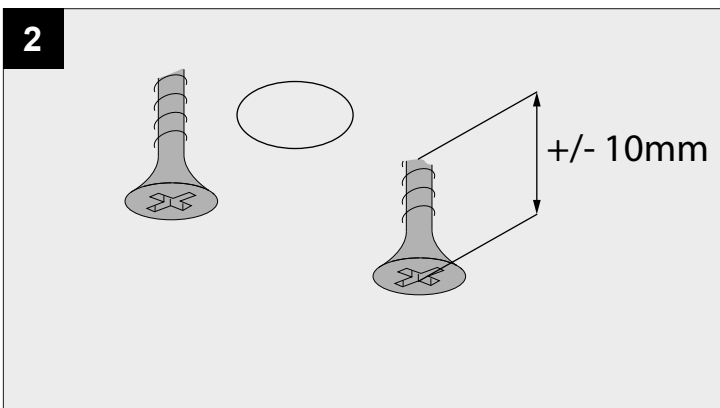

XY180 CONNECTION BOX

DEEL
PARTIE
TEIL
PART
PARTE
PARTE

A

Voorzien van aardingsaansluiting
Avec mise à la terre
Ausgerüstet tet mit Erdungsanschluss
Provided with grounding
Con la toma de tierra
Con presa a terra