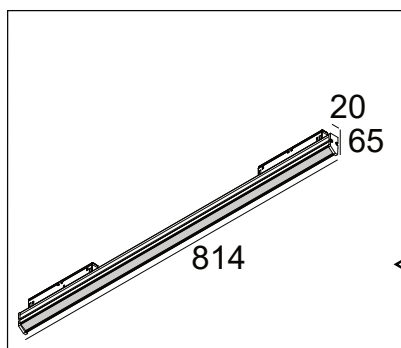

M20/M26 - DOT.COM WALLWASH 08 MDL

DEEL  
PARTIE  
TEIL  
PART  
PARTE  
**A**

**REQUIRED**

SPM20 - PROFILE (**MAX 200W**) 420 20 10 00

or

SLM26 - PROFILE (**MAX 200W**) 420 26 10 00

U	48V-DC
P <sub>o</sub>	18,4W