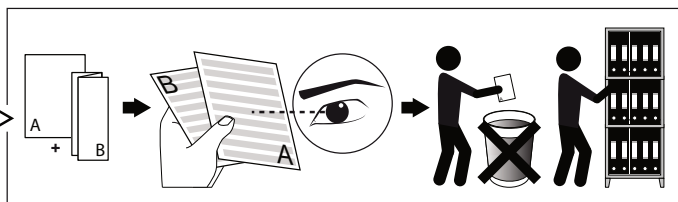

M20/M26 - DOT.COM WALLWASH 08 MDL

DEEL
PARTIE
TEIL
PART
PARTE
A