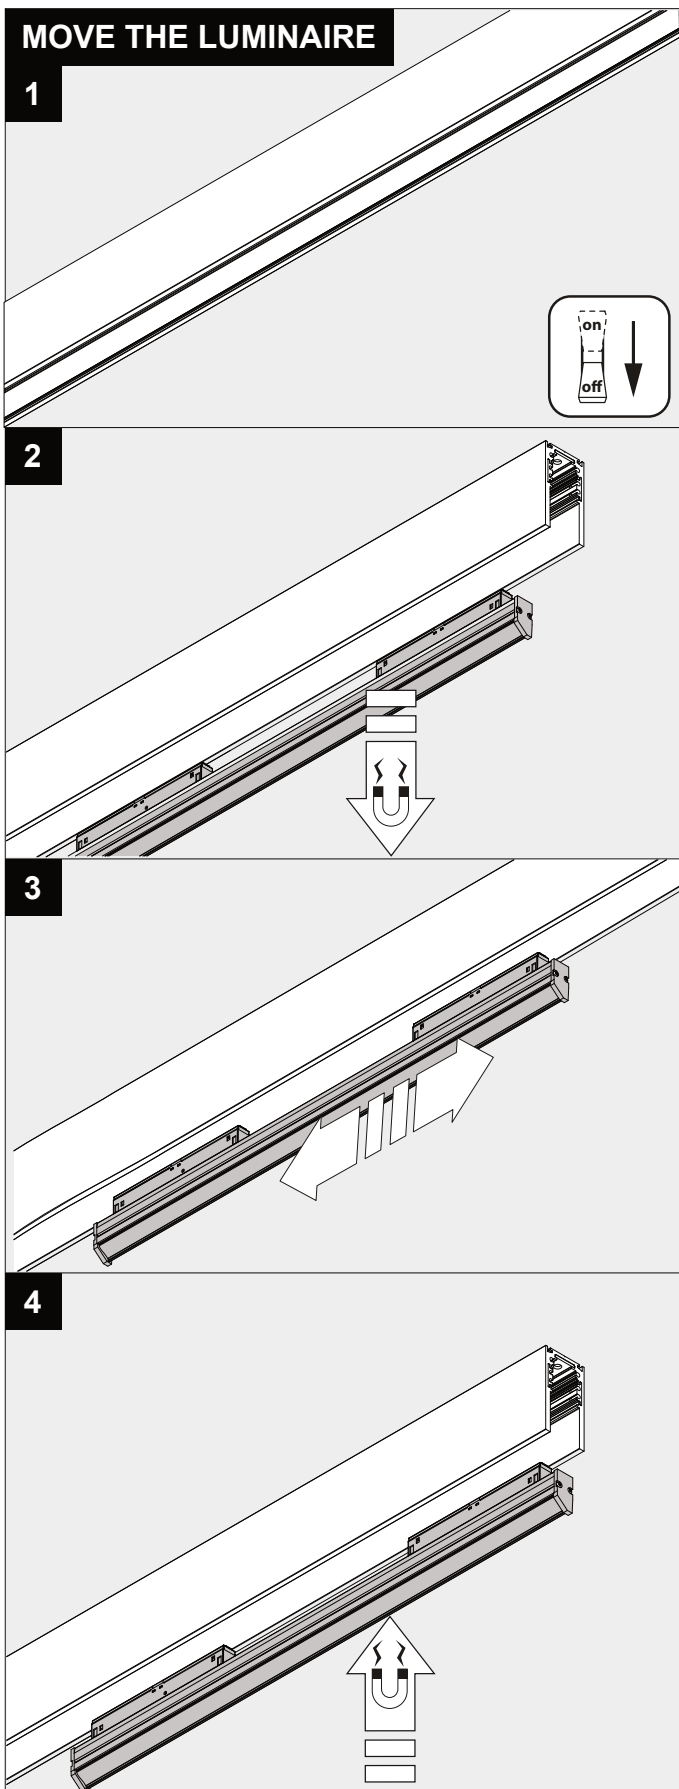

De verlichtingsbron van dit verlichtingstoestel zal enkel door de fabrikant of door de fabrikant aangestelde installateur vervangen worden.

La source lumière de cet appareil ne sera remplacée que par l'entreprise ou par un agent reconnu.

Das enthaltene Leuchtmittel sollte nur durch entsprechendes Fachpersonal ersetzt werden.

The light source contained in this luminaire shall only be replaced by the manufacturer or his service agent.

La fuente de iluminación que tiene esta luminaria sólo puede remplazarse por el fabricante o por un instalador autorizado.

La sorgente luminosa incorporata in questo apparecchio può essere sostituita solo dal produttore, da un suo centro assistenza oppure da una persona in possesso della necessaria abilitazione.

E This product contains a light source of energy efficiency class E
本产品包含能效等级为 E 的光源
Этот артикул содержит источник света с энергоэффективностью класса E
يحتوي هذا المنتج على مصدر ضوء ذو كفاءة الطاقة E
Dit product bevat een verlichtingsbron van energie-efficiëntieklasse E
Ce produit contient une source d'éclairage de classe d'efficacité énergétique E
Dieses Produkt enthält eine Lichtquelle der Energieeffizienzklasse E
Este producto contiene una fuente de iluminación de clase de eficiencia energética E
Questo prodotto contiene una fonte di illuminazione in classe di efficienza energetica E

Replaceable (LED only) light source by a professional
可由专业人士更换 (仅限于LED) 光源
Сменный (только светодиодный) источник света только квалифицированным персоналом
مصدر الضوء (بدي فقط) قابل للتغيير بمعرفة المتخصصين.
Verlichtingsbron (enkel LED) kan enkel vervangen worden door een professional
La source d'éclairage (uniquement LED) ne peut être remplacée que par un professionnel
Die Lichtquelle (nur LED) kann nur von einem Fachmann ausgetauscht werden
La fuente de iluminación (solo LED) y equipo de control solo puede ser reemplazada por un profesional
La fonte di illuminazione (solo LED) può essere sostituita solo da un professionista