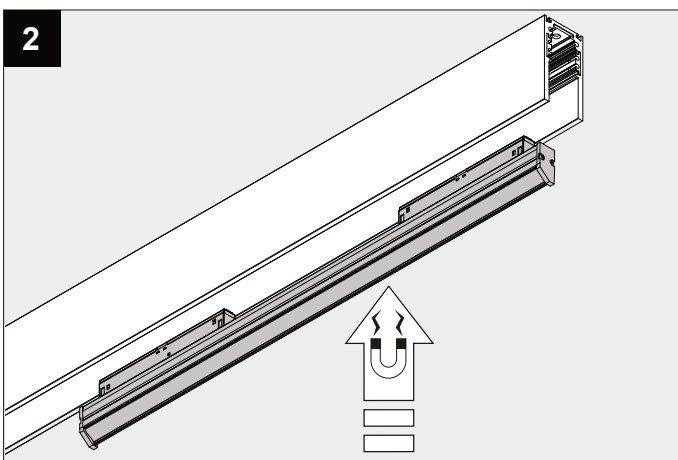

REQUIRED

SPM20 - PROFILE (**MAX 200W**) 420 20 10 00

or

SLM26 - PROFILE (**MAX 200W**) 420 26 10 00

U	48V-DC
P_o	18,4W

Beschermd tegen vaste voorwerpen die groter zijn dan 12 mm
Protégé contre les objets solides de plus de 12 mm
Geschützt gegen Festkörper größer als 12 mm
Protected against solid objects greater than 12 mm
Protegido contra objetos sólidos superiores a 12 mm
Protetto contro oggetti solidi più grandi di 12 mm

Enkel geschikt voor toestellen op zeer lage spanning (minder dan 50 V-AC / 120 V-DC)
Convient uniquement pour les produits à très basse tension (moins de 50 V-AC / 120 V-DC)
Geeignet für Güter mit sehr niedriger Spannung (unter 50 V-AC / 120 V-DC)
Only suited for goods at very low voltage (below 50 V-AC / 120 V-DC)
Se recomienda únicamente para aquellos productos de tensión muy baja (menos de 50 V-AC / 120 V-DC)
Vale unicamente per i prodotti a tensione molto bassa (inferiore a 50 V-AC / 120 V-DC)