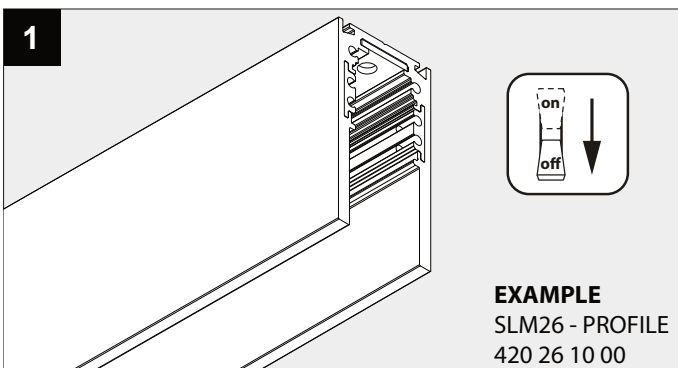

REQUIRED

SPM20 - PROFILE (**MAX 200W**) 420 20 10 00

or

SLM26 - PROFILE (**MAX 200W**) 420 26 10 00

U	48V-DC
P_o	18,4W

Beschermd tegen vaste voorwerpen die groter zijn dan 12 mm
Protégé contre les objets solides de plus de 12 mm
Geschützt gegen Festkörper größer als 12 mm
Protected against solid objects greater than 12 mm
Protegido contra objetos sólidos superiores a 12 mm
Protetto contro oggetti solidi più grandi di 12 mm

Enkel geschikt voor toestellen op zeer lage spanning (minder dan 50 V-AC / 120 V-DC)
Convient uniquement pour les produits à très basse tension (moins de 50 V-AC / 120 V-DC)
Geeignet für Güter mit sehr niedriger Spannung (unter 50 V-AC / 120 V-DC)
Only suited for goods at very low voltage (below 50 V-AC / 120 V-DC)
Se recomienda únicamente para aquellos productos de tensión muy baja (menos de 50 V-AC / 120 V-DC)
Vale unicamente per i prodotti a tensione molto bassa (inferiore a 50 V-AC / 120 V-DC)