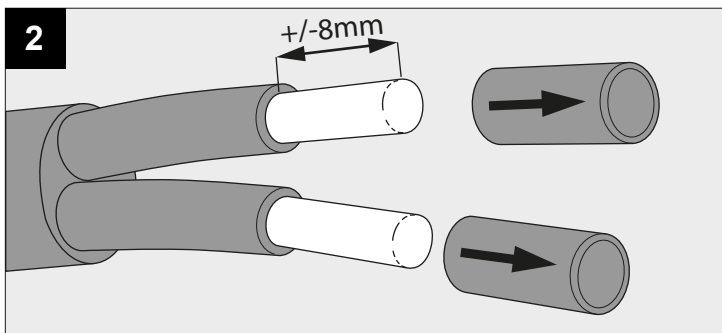

TGL-TR - MICROSPY 271

DEEL
PARTIE
TEIL
PART
PARTE
PARTE **A**

I_o	300mA
P_o	6W
U_f Typical	20V-DC

IP20
 Beschermtd tegen vaste voorwerpen die groter zijn dan 12 mm
 Protégé contre les objets solides de plus de 12 mm
 Geschützt gegen Festkörper größer als 12 mm
 Protected against solid objects greater than 12 mm
 Protegido contra objetos sólidos superiores a 12 mm
 Protetto contro oggetti solidi più grandi di 12 mm

III
 Enkel geschikt voor toestellen op zeer lage spanning (minder dan 50 V-AC / 120 V-DC)
 Convient uniquement pour les produits à très basse tension (moins de 50 V-AC / 120 V-DC)
 Geeignet für Güter mit sehr niedriger Spannung (unter 50 V-AC / 120 V-DC)
 Only suited for goods at very low voltage (below 50 V-AC / 120 V-DC)
 Se recomienda únicamente para aquellos productos de tensión muy baja (menos de 50 V-AC / 120 V-DC)
 Vale unicamente per i prodotti a tensione molto bassa (inferiore a 50 V-AC / 120 V-DC)