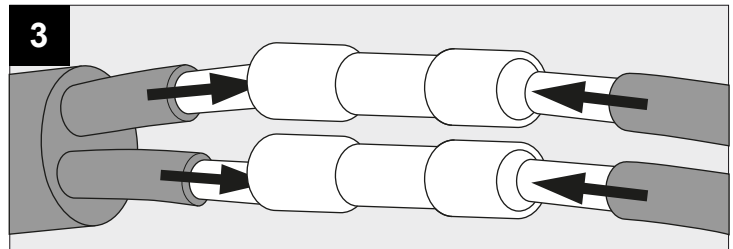

TGL-TR - MICROSPY 271

DEEL
PARTIE
TEIL
PART
PARTE
PARTE **A**

I_o	300mA
P_o	6W
U_f Typical	20V-DC

IP20
 Beschermtd tegen vaste voorwerpen die groter zijn dan 12 mm
 Protégé contre les objets solides de plus de 12 mm
 Geschützt gegen Festkörper größer als 12 mm
 Protected against solid objects greater than 12 mm
 Protegido contra objetos sólidos superiores a 12 mm
 Protetto contro oggetti solidi più grandi di 12 mm

III
 Enkel geschikt voor toestellen op zeer lage spanning (minder dan 50 V-AC / 120 V-DC)
 Convient uniquement pour les produits à très basse tension (moins de 50 V-AC / 120 V-DC)
 Geeignet für Güter mit sehr niedriger Spannung (unter 50 V-AC / 120 V-DC)
 Only suited for goods at very low voltage (below 50 V-AC / 120 V-DC)
 Se recomienda únicamente para aquellos productos de tensión muy baja (menos de 50 V-AC / 120 V-DC)
 Vale unicamente per i prodotti a tensione molto bassa (inferiore a 50 V-AC / 120 V-DC)