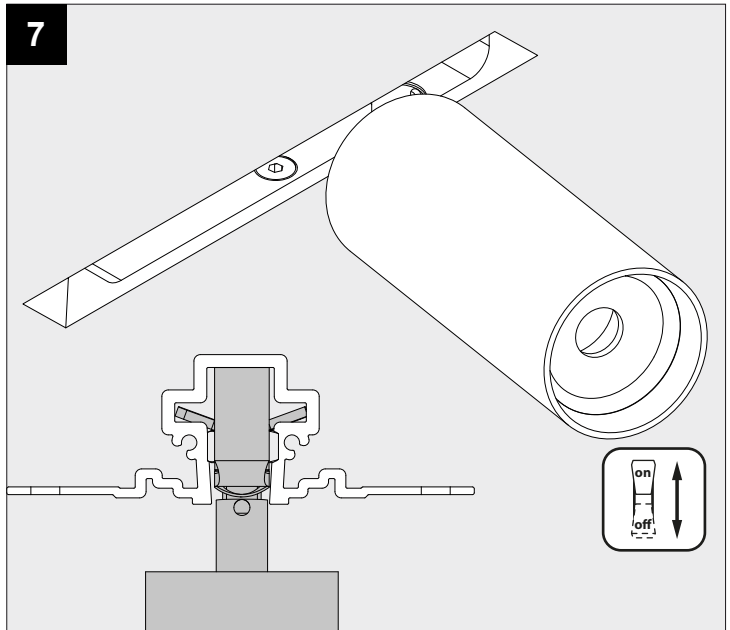

ELECTRICAL CONNECTION

1 UNIT

>1 UNIT

ATTENTION
OBSERVE PRECAUTIONS FOR
HANDLING ELECTROSTATIC
DISCHARGE SENSITIVE
DEVICES

NO SECONDARY SWITCHING

5

6

7

De verlichtingsbron van dit verlichtingstoestel zal enkel door de fabrikant of door de fabrikant aangestelde installateur vervangen worden.

La source lumière de cet appareil ne sera remplacée que par l'entrepreneur ou par un agent reconnu.

Das enthaltene Leuchtmittel sollte nur durch entsprechendes Fachpersonal ersetzt werden.

The light source contained in this luminaire shall only be replaced by the manufacturer or his service agent.

La fuente de iluminación que tiene esta luminaria sólo puede remplazarse por el fabricante o por un instalador autorizado.

La sorgente luminosa incorporata in questo apparecchio può essere sostituita solo dal produttore, da un suo centro assistenza oppure da una persona in possesso della necessaria abilitazione.