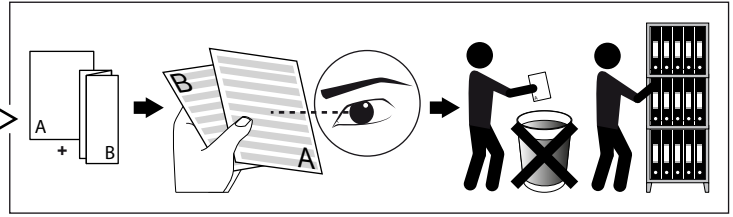

TGL-TR - MICROSPY 271

DEEL
PARTIE
TEIL
PART
PARTE
PARTE **A**

I_o	300mA
P_o	6W
U_f Typical	20V-DC

IP20
 Beschermtd tegen vaste voorwerpen die groter zijn dan 12 mm
 Protégé contre les objets solides de plus de 12 mm
 Geschützt gegen Festkörper größer als 12 mm
 Protected against solid objects greater than 12 mm
 Protegido contra objetos sólidos superiores a 12 mm
 Protetto contro oggetti solidi più grandi di 12 mm

III
 Enkel geschikt voor toestellen op zeer lage spanning (minder dan 50 V-AC / 120 V-DC)
 Convient uniquement pour les produits à très basse tension (moins de 50 V-AC / 120 V-DC)
 Geeignet für Güter mit sehr niedriger Spannung (unter 50 V-AC / 120 V-DC)
 Only suited for goods at very low voltage (below 50 V-AC / 120 V-DC)
 Se recomienda únicamente para aquellos productos de tensión muy baja (menos de 50 V-AC / 120 V-DC)
 Vale unicamente per i prodotti a tensione molto bassa (inferiore a 50 V-AC / 120 V-DC)