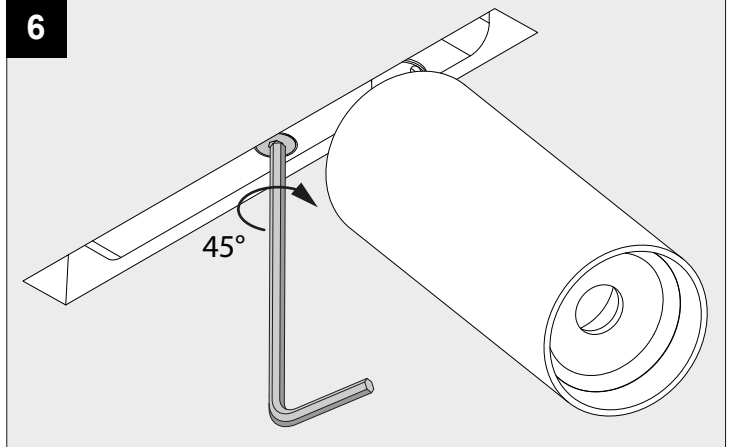

ELECTRICAL CONNECTION

1 UNIT

>1 UNIT

ATTENTION
OBSERVE PRECAUTIONS FOR
HANDLING ELECTROSTATIC
DISCHARGE SENSITIVE
DEVICES

NO SECONDARY SWITCHING

5

6

7

De verlichtingsbron van dit verlichtingstoestel zal enkel door de fabrikant of door de fabrikant aangestelde installateur vervangen worden.

La source lumière de cet appareil ne sera remplacée que par l'entrepreneur ou par un agent reconnu.

Das enthaltene Leuchtmittel sollte nur durch entsprechendes Fachpersonal ersetzt werden.

The light source contained in this luminaire shall only be replaced by the manufacturer or his service agent.

La fuente de iluminación que tiene esta luminaria sólo puede remplazarse por el fabricante o por un instalador autorizado.

La sorgente luminosa incorporata in questo apparecchio può essere sostituita solo dal produttore, da un suo centro assistenza oppure da una persona in possesso della necessaria abilitazione.