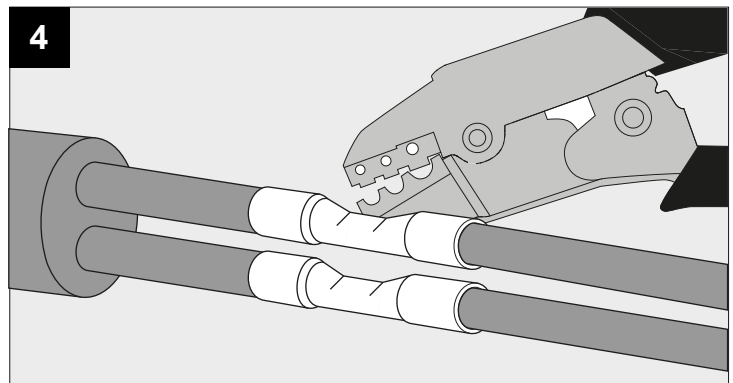

TGL-TR - MICROSPY 271

DEEL
PARTIE
TEIL
PART
PARTE
PARTE **A**

I_o	300mA
P_o	6W
U_f Typical	20V-DC

IP20
 Beschermtd tegen vaste voorwerpen die groter zijn dan 12 mm
 Protégé contre les objets solides de plus de 12 mm
 Geschützt gegen Festkörper größer als 12 mm
 Protected against solid objects greater than 12 mm
 Protegido contra objetos sólidos superiores a 12 mm
 Protetto contro oggetti solidi più grandi di 12 mm

III
 Enkel geschikt voor toestellen op zeer lage spanning (minder dan 50 V-AC / 120 V-DC)
 Convient uniquement pour les produits à très basse tension (moins de 50 V-AC / 120 V-DC)
 Geeignet für Güter mit sehr niedriger Spannung (unter 50 V-AC / 120 V-DC)
 Only suited for goods at very low voltage (below 50 V-AC / 120 V-DC)
 Se recomienda únicamente para aquellos productos de tensión muy baja (menos de 50 V-AC / 120 V-DC)
 Vale unicamente per i prodotti a tensione molto bassa (inferiore a 50 V-AC / 120 V-DC)