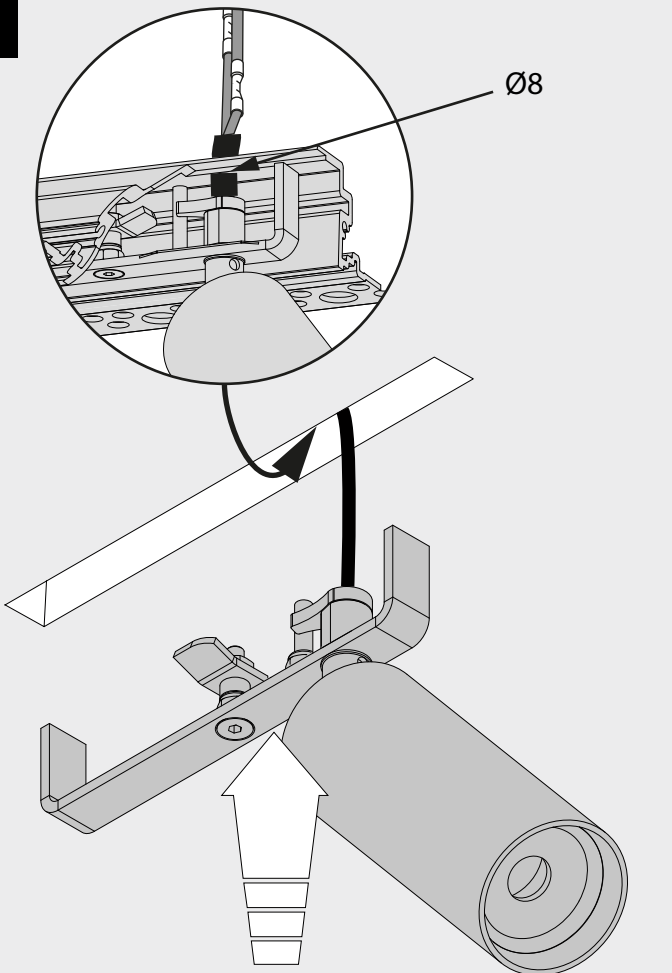

ELECTRICAL CONNECTION

1 UNIT

>1 UNIT

ATTENTION
OBSERVE PRECAUTIONS FOR
HANDLING ELECTROSTATIC
DISCHARGE SENSITIVE
DEVICES

NO SECONDARY SWITCHING

5

6

7

De verlichtingsbron van dit verlichtingstoestel zal enkel door de fabrikant of door de fabrikant aangestelde installateur vervangen worden.

La source lumière de cet appareil ne sera remplacée que par l'entrepreneur ou par un agent reconnu.

Das enthaltene Leuchtmittel sollte nur durch entsprechendes Fachpersonal ersetzt werden.

The light source contained in this luminaire shall only be replaced by the manufacturer or his service agent.

La fuente de iluminación que tiene esta luminaria sólo puede remplazarse por el fabricante o por un instalador autorizado.

La sorgente luminosa incorporata in questo apparecchio può essere sostituita solo dal produttore, da un suo centro assistenza oppure da una persona in possesso della necessaria abilitazione.