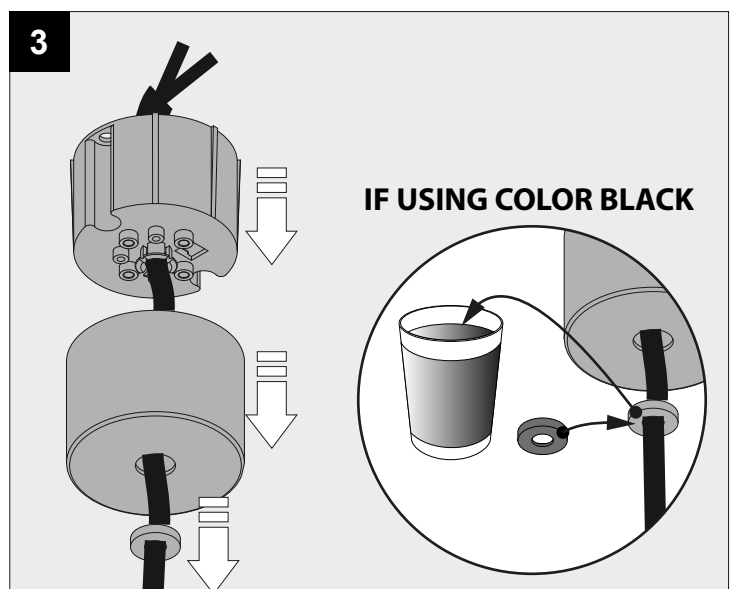

OPTIONS

Connection Trimless O.F.A.

328 10 03

U	100-240V
P	QPAR51 / GU10 MAX 35W

IP20

Beschermd tegen vaste voorwerpen die groter zijn dan 12 mm
Protégé contre les objets solides de plus de 12 mm
Geschützt gegen Festkörper größer als 12 mm
Protected against solid objects greater than 12 mm
Protegido contra objetos sólidos superiores a 12 mm
Protetto contro oggetti solidi più grandi di 12 mm

Goederen zijn dubbel geïsoleerd - geen aarding nodig
Les produits ont une isolation double et ne peuvent pas être mis à la terre
Güter sind doppelt isoliert und müssen nicht geerdet werden
Goods have double insulation and must not be grounded
Los productos tienen u aislamiento doble y no se pueden conectar a tierra
I prodotti possiedono un doppio isolamento e non devono essere collegati a terra

0,5m

Minimum afstand van de verlichte voorwerpen (meter)
Distance minimale par rapport aux objets éclairés (mètres)
Mindestabstand von beleuchteten Gegenständen (Meter)
Minimum distance from lighted objects (metres)
Distancia mínima de los objetos iluminados (metros)
Distanza min. dagli oggetti illuminati (metri)