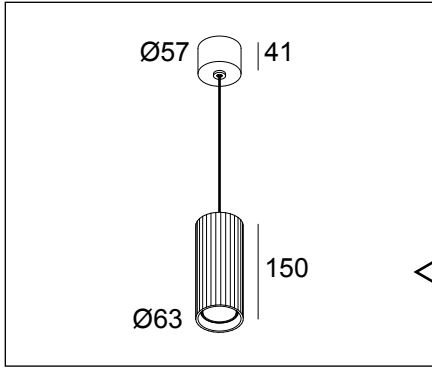

DEEL
PARTIE
TEIL
PART
PARTE
PARTE

A

HEDRA 621 C Hi

OPTIONS

Connection Trimless O.F.A.

328 10 03

U	100-240V
P	QPAR51 / GU10 MAX 35W

IP20

Beschermd tegen vaste voorwerpen die groter zijn dan 12 mm
 Protégé contre les objets solides de plus de 12 mm
 Geschützt gegen Festkörper größer als 12 mm
 Protected against solid objects greater than 12 mm
 Protegido contra objetos sólidos superiores a 12 mm
 Protetto contro oggetti solidi più grandi di 12 mm