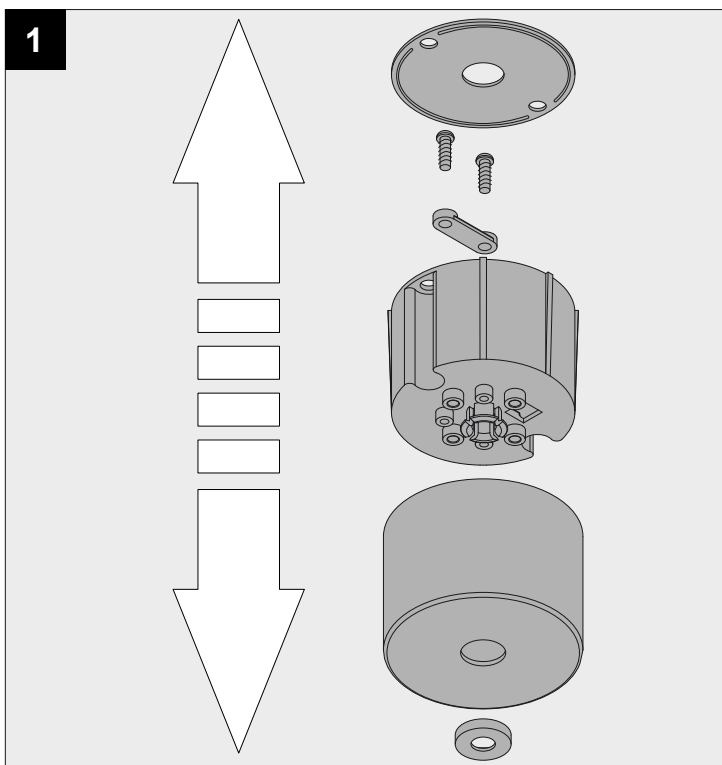

OPTIONS

Connection Trimless O.F.A.

328 10 03

U	100-240V
P	QPAR51 / GU10 MAX 35W

IP20

Beschermd tegen vaste voorwerpen die groter zijn dan 12 mm
Protégé contre les objets solides de plus de 12 mm
Geschützt gegen Festkörper größer als 12 mm
Protected against solid objects greater than 12 mm
Protegido contra objetos sólidos superiores a 12 mm
Protetto contro oggetti solidi più grandi di 12 mm

Goederen zijn dubbel geïsoleerd - geen aarding nodig
Les produits ont une isolation double et ne peuvent pas être mis à la terre
Güter sind doppelt isoliert und müssen nicht geerdet werden
Goods have double insulation and must not be grounded
Los productos tienen u aislamiento doble y no se pueden conectar a tierra
I prodotti possiedono un doppio isolamento e non devono essere collegati a terra

0,5m

Minimum afstand van de verlichte voorwerpen (meter)
Distance minimale par rapport aux objets éclairés (mètres)
Mindestabstand von beleuchteten Gegenständen (Meter)
Minimum distance from lighted objects (metres)
Distancia mínima de los objetos iluminados (metros)
Distanza min. dagli oggetti illuminati (metri)