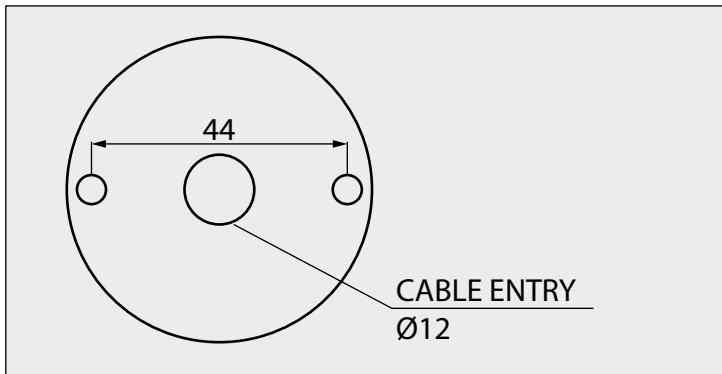

DEEL
PARTIE
TEIL
PART
PARTE
PARTE

A

HEDRA 621 C Hi

OPTIONS

Connection Trimless O.F.A.

328 10 03

U	100-240V
P	QPAR51 / GU10 MAX 35W

IP20