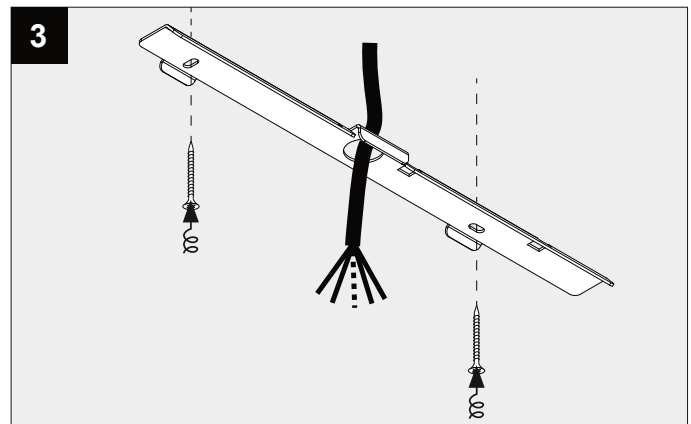

VIZIR ON 2 DIM1

DEEL
PARTIE
TEIL
PART
PARTE
A

REQUIRED	
Vizir tube	473 01 00
ACCESSORIES	
Vizir honeycomb 40	473 03 01
Vizir softening lens 40	473 03 04

U	220-240V
P	2x 7,1W

IP20

Beschermd tegen vaste voorwerpen die groter zijn dan 12 mm
 Protégé contre les objets solides de plus de 12 mm
 Geschützt gegen Festkörper größer als 12 mm
 Protected against solid objects greater than 12 mm
 Protegido contra objetos sólidos superiores a 12 mm
 Protetto contro oggetti solidi più grandi di 12 mm

Voorzien van aardingsaansluiting
 Avec mise à la terre
 Ausgerüstet mit Erdungsanschluss
 Provided with grounding
 Con la toma de tierra
 Con presa a terra

De verlichtingsbron van dit verlichtingstoestel zal enkel door de fabrikant of door de fabrikant aangestelde installateur vervangen worden.