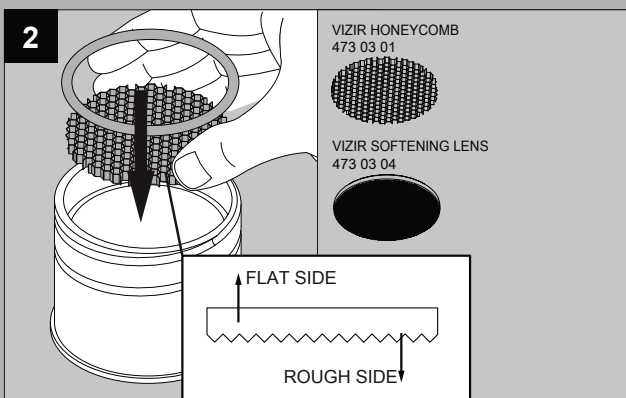

De verlichtingsbron van dit verlichtingstoestel zal enkel door de fabrikant of door de fabrikant aangestelde installateur vervangen worden.

La source lumière de cet appareil ne sera remplacée que par l'entreprise ou par un agent reconnu.

Das enthaltene Leuchtmittel sollte nur durch entsprechendes Fachpersonal ersetzt werden.

The light source contained in this luminaire shall only be replaced by the manufacturer or his service agent.

La fuente de iluminación que tiene esta luminaria sólo puede remplazarse por el fabricante o por un instalador autorizado.

La sorgente luminosa incorporata in questo apparecchio può essere sostituita solo dal produt tore, da un suo centro assistenza oppure da una persona in possesso della necessaria abilitazione.

ACCESSORIES

This product contains a light source of energy efficiency class E
本产品包含能效等级为 E 的光源
Этот артикул содержит источник света с энергоэффективностью класса E
يحتوي هذا المنتج على مصدر ضوء ذو كفاءة الطاقة E

E

Dit product bevat een verlichtingsbron van energie-efficiëntieklasse E
Ce produit contient une source d'éclairage de classe d'efficacité énergétique E
Dieses Produkt enthält eine Lichtquelle der Energieeffizienzklasse E
Este producto contiene una fuente de iluminación de clase de eficiencia energética E
Questo prodotto contiene una fonte di illuminazione in classe di efficienza energetica E

Replaceable (LED only) light source and control gear by a professional
(仅针对LED)光源及其控制设备只能由专业人员更换
(для СВЕТОДИОДНЫХ светильников) замена источника света и блока питания может быть произведена только квалифицированным специалистом
مصدر الضوء (إيد فقط) و معدات التحكم قابلين للتغيير بإشراف الفني المتخصص

Verlichtingsbron (enkel LED) en voorschakelapparaat kan enkel vervangen worden door een professional
La source d'éclairage (uniquement LED) et le ballast ne peut être remplacé que par un professionnel
Die Lichtquelle (nur LED) und Vorschaltgerät kann nur von einem Fachmann ausgetauscht werden
La fuente de iluminación (solo LED) solo puede ser reemplazada por un profesional
La sorgente luminosa (LED) e l'alimentatore possono essere sostituiti solo da un professionista.