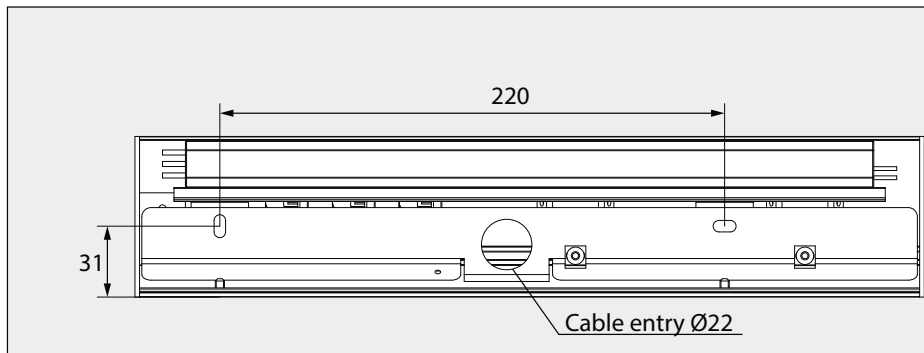

VIZIR ON 2 DIM1

DEEL
PARTIE
TEIL
PART
PARTE
A

REQUIRED	
Vizir tube	473 01 00
ACCESSORIES	
Vizir honeycomb 40	473 03 01
Vizir softening lens 40	473 03 04

U	220-240V
P	2x 7,1W

IP20

Beschermd tegen vaste voorwerpen die groter zijn dan 12 mm
 Protégé contre les objets solides de plus de 12 mm
 Geschützt gegen Festkörper größer als 12 mm
 Protected against solid objects greater than 12 mm
 Protegido contra objetos sólidos superiores a 12 mm
 Protetto contro oggetti solidi più grandi di 12 mm