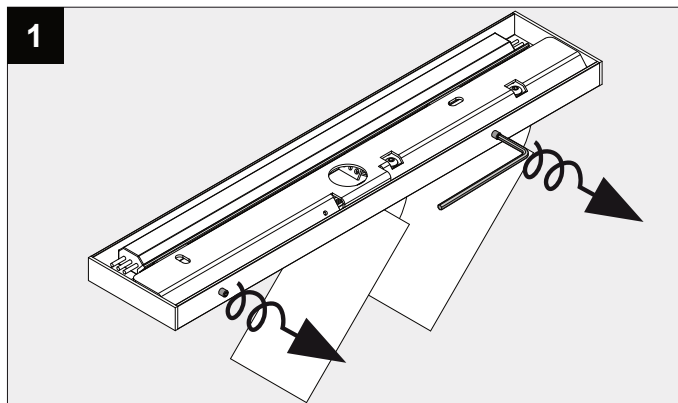

VIZIR ON 2 DIM1

DEEL
PARTIE
TEIL
PART
PARTE
A

REQUIRED	
Vizir tube	473 01 00
ACCESSORIES	
Vizir honeycomb 40	473 03 01
Vizir softening lens 40	473 03 04

U	220-240V
P	2x 7,1W

IP20

Beschermd tegen vaste voorwerpen die groter zijn dan 12 mm
Protégé contre les objets solides de plus de 12 mm
Geschützt gegen Festkörper größer als 12 mm
Protected against solid objects greater than 12 mm
Protegido contra objetos sólidos superiores a 12 mm
Protetto contro oggetti solidi più grandi di 12 mm

Voorzien van aardingsaansluiting
Avec mise à la terre
Ausgerüstet mit Erdungsanschluss
Provided with grounding
Con la toma de tierra
Con presa a terra