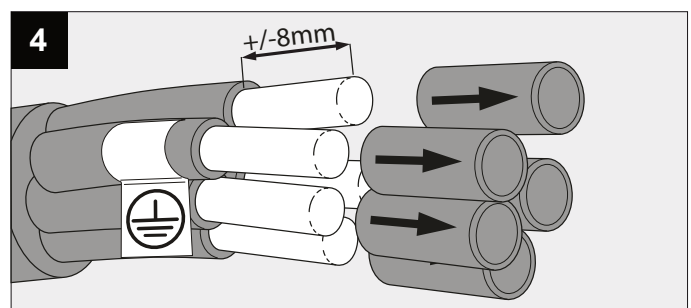

VIZIR ON 2 DIM1

DEEL
PARTIE
TEIL
PART
PARTE
A

REQUIRED	
Vizir tube	473 01 00
ACCESSORIES	
Vizir honeycomb 40	473 03 01
Vizir softening lens 40	473 03 04

U	220-240V
P	2x 7,1W

IP20

Beschermd tegen vaste voorwerpen die groter zijn dan 12 mm
Protégé contre les objets solides de plus de 12 mm
Geschützt gegen Festkörper größer als 12 mm
Protected against solid objects greater than 12 mm
Protegido contra objetos sólidos superiores a 12 mm
Protetto contro oggetti solidi più grandi di 12 mm

Voorzien van aardingsaansluiting
Avec mise à la terre
Ausgerüstet mit Erdungsanschluss
Provided with grounding
Con la toma de tierra
Con presa a terra