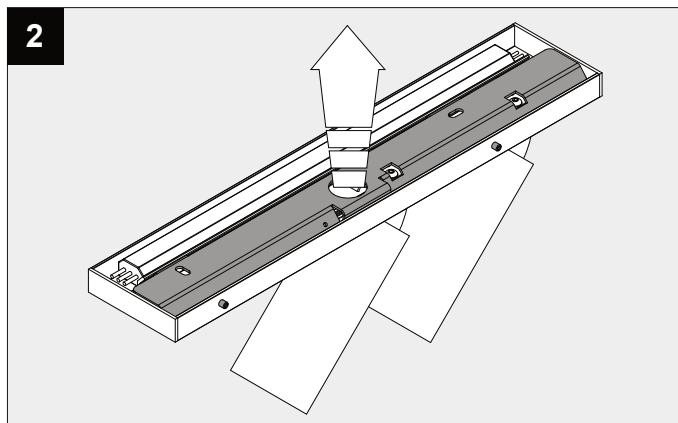

VIZIR ON 2 DIM1

DEEL
PARTIE
TEIL
PART
PARTE
A

REQUIRED	
Vizir tube	473 01 00
ACCESSORIES	
Vizir honeycomb 40	473 03 01
Vizir softening lens 40	473 03 04

U	220-240V
P	2x 7,1W

IP20

Beschermd tegen vaste voorwerpen die groter zijn dan 12 mm
Protégé contre les objets solides de plus de 12 mm
Geschützt gegen Festkörper größer als 12 mm
Protected against solid objects greater than 12 mm
Protegido contra objetos sólidos superiores a 12 mm
Protetto contro oggetti solidi più grandi di 12 mm

Voorzien van aardingsaansluiting
Avec mise à la terre
Ausgerüstet mit Erdungsanschluss
Provided with grounding
Con la toma de tierra
Con presa a terra