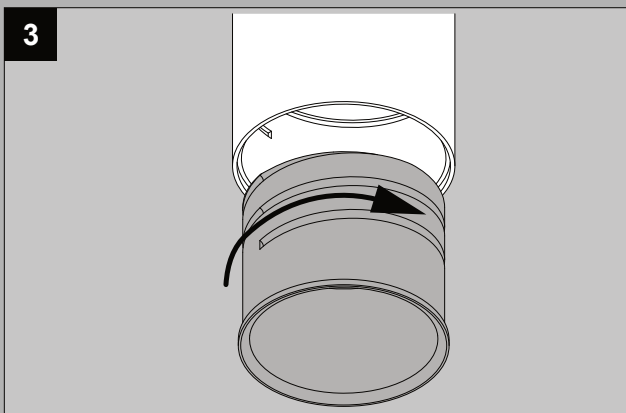

De verlichtingsbron van dit verlichtingstoestel zal enkel door de fabrikant of door de fabrikant aangestelde installateur vervangen worden.

La source lumière de cet appareil ne sera remplacée que par l'entreprise ou par un agent reconnu.

Das enthaltene Leuchtmittel sollte nur durch entsprechendes Fachpersonal ersetzt werden.

The light source contained in this luminaire shall only be replaced by the manufacturer or his service agent.

La fuente de iluminación que tiene esta luminaria sólo puede remplazarse por el fabricante o por un instalador autorizado.

La sorgente luminosa incorporata in questo apparecchio può essere sostituita solo dal produt tore, da un suo centro assistenza oppure da una persona in possesso della necessaria abilitazione.

ACCESSORIES

This product contains a light source of energy efficiency class E
本产品包含能效等级为 E 的光源
Этот артикул содержит источник света с энергоэффективностью класса E
يحتوي هذا المنتج على مصدر ضوء ذو كفاءة الطاقة E

E

Dit product bevat een verlichtingsbron van energie-efficiëntieklasse E
Ce produit contient une source d'éclairage de classe d'efficacité énergétique E
Dieses Produkt enthält eine Lichtquelle der Energieeffizienzklasse E
Este producto contiene una fuente de iluminación de clase de eficiencia energética E
Questo prodotto contiene una fonte di illuminazione in classe di efficienza energetica E

Replaceable (LED only) light source and control gear by a professional
(仅针对LED)光源及其控制设备只能由专业人员更换
(для СВЕТОДИОДНЫХ светильников) замена источника света и блока питания может быть произведена только квалифицированным специалистом
مصدر الضوء (إيد فقط) و معدات التحكم قابلين للتغيير بإشراف الفني المتخصص

Verlichtingsbron (enkel LED) en voorschakelapparaat kan enkel vervangen worden door een professional
La source d'éclairage (uniquement LED) et le ballast ne peut être remplacé que par un professionnel
Die Lichtquelle (nur LED) und Vorschaltgerät kann nur von einem Fachmann ausgetauscht werden
La fuente de iluminación (solo LED) solo puede ser reemplazada por un profesional
La sorgente luminosa (LED) e l'alimentatore possono essere sostituiti solo da un professionista.