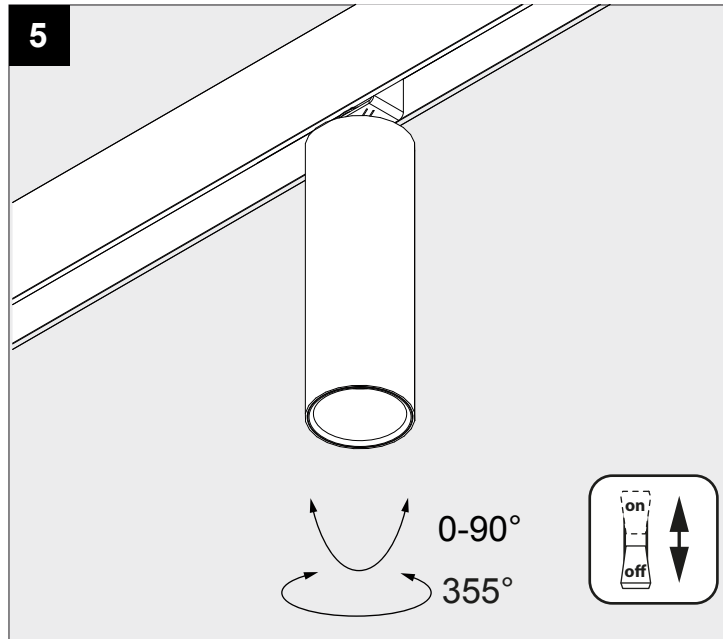

De verlichtingsbron van dit verlichtingstoestel zal enkel door de fabrikant of door de fabrikant aangestelde installateur vervangen worden.

La source lumière de cet appareil ne sera remplacée que par l'entrepreneur ou par un agent reconnu.

Das enthaltene Leuchtmittel sollte nur durch entsprechendes Fachpersonal ersetzt werden.

The light source contained in this luminaire shall only be replaced by the manufacturer or his service agent.

La fuente de iluminación que tiene esta luminaria sólo puede reemplazarse por el fabricante o por un instalador autorizado.

La sorgente luminosa incorporata in questo apparecchio può essere sostituita solo dal produttore, da un suo centro assistenza oppure da una persona in possesso della necessaria abilitazione.