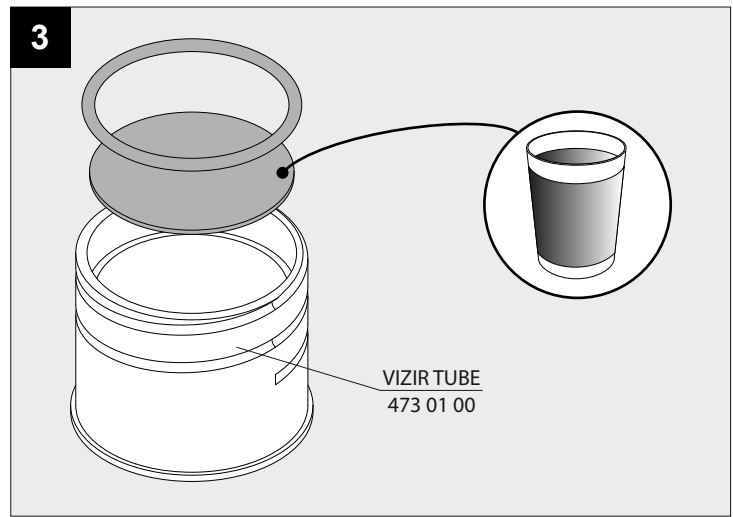

DEEL
PARTIE
TEIL
PART
PARTE
PARTE **A**

M20/M26 - VIZIR MDL

OPTIONAL		
DIMMING MODULATOR 48V-DC / DIM9	300 90 011	
or		
WIRELESS DIMMING MODULATOR 48V-DC	300 90 012	
REQUIRED		
SPM20 - PROFILE (MAX 200W)	420 20 10 00	
or		
SLM26 - PROFILE (MAX 200W)	420 26 10 00	

REQUIRED		
VIZIR TUBE	473 01 00	
OPTIONS		
Vizir honeycomb 40	473 03 01	
Vizir softening lens 40	473 03 04	

U	48V-DC
P_o	6W

IP20
 Beschermtd tegen vaste voorwerpen die groter zijn dan 12 mm
 Protégé contre les objets solides de plus de 12 mm
 Geschützt gegen Festkörper größer als 12 mm
 Protected against solid objects greater than 12 mm
 Protegido contra objetos sólidos superiores a 12 mm
 Protetto contro oggetti solidi più grandi di 12 mm

Enkel geschikt voor toestellen op zeer lage spanning (minder dan 50 V-AC / 120 V-DC)
 Convient uniquement pour les produits à très basse tension (moins de 50 V-AC / 120 V-DC)
 Geeignet für Güter mit sehr niedriger Spannung (unter 50 V-AC / 120 V-DC)
 Only suited for goods at very low voltage (below 50 V-AC / 120 V-DC)
 Se recomienda únicamente para aquellos productos de tensión muy baja (menos de 50 V-AC / 120 V-DC)
 Vale unicamente per i prodotti a tensione molto bassa (inferiore a 50 V-AC / 120 V-DC)