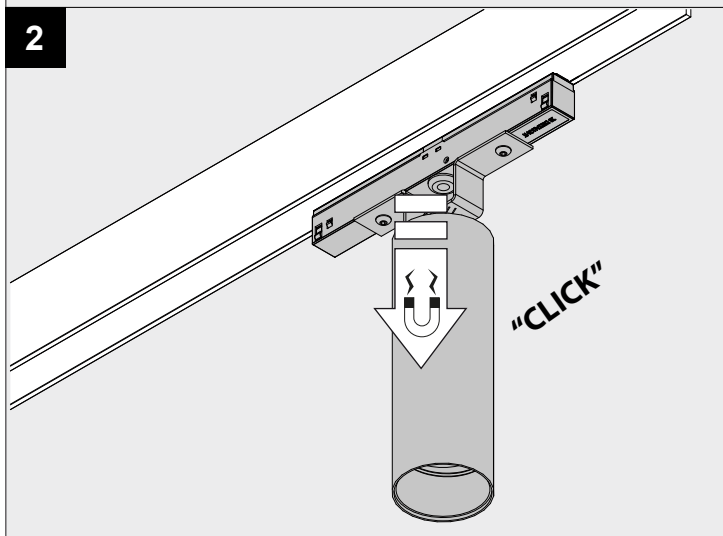

De verlichtingsbron van dit verlichtingstoestel zal enkel door de fabrikant of door de fabrikant aangestelde installateur vervangen worden.

La source lumière de cet appareil ne sera remplacée que par l'entrepreneur ou par un agent reconnu.

Das enthaltene Leuchtmittel sollte nur durch entsprechendes Fachpersonal ersetzt werden.

The light source contained in this luminaire shall only be replaced by the manufacturer or his service agent.

La fuente de iluminación que tiene esta luminaria sólo puede reemplazarse por el fabricante o por un instalador autorizado.

La sorgente luminosa incorporata in questo apparecchio può essere sostituita solo dal produttore, da un suo centro assistenza oppure da una persona in possesso della necessaria abilitazione.