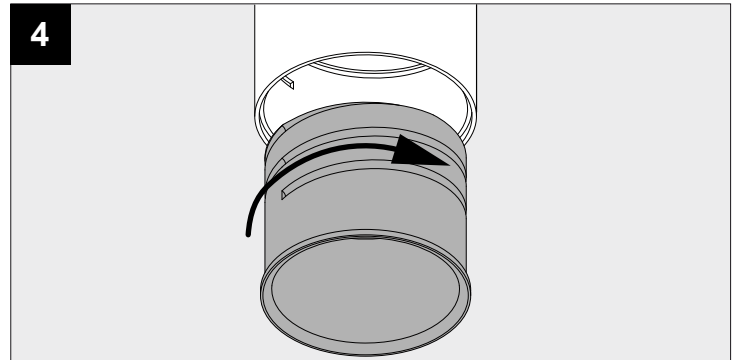

OPTIONAL		
DIMMING MODULATOR 48V-DC / DIM9	300 90 011	
or		
WIRELESS DIMMING MODULATOR 48V-DC	300 90 012	
REQUIRED		
SPM20 - PROFILE (MAX 200W)	420 20 10 00	
or		
SLM26 - PROFILE (MAX 200W)	420 26 10 00	

REQUIRED		
VIZIR TUBE	473 01 00	
OPTIONS		
Vizir honeycomb 40	473 03 01	
Vizir softening lens 40	473 03 04	

U	48V-DC
P_o	6W

IP20
Beschermtd tegen vaste voorwerpen die groter zijn dan 12 mm
Protégé contre les objets solides de plus de 12 mm
Geschützt gegen Festkörper größer als 12 mm
Protected against solid objects greater than 12 mm
Protegido contra objetos sólidos superiores a 12 mm
Protetto contro oggetti solidi più grandi di 12 mm

Enkel geschikt voor toestellen op zeer lage spanning (minder dan 50 V-AC / 120 V-DC)
Convient uniquement pour les produits à très basse tension (moins de 50 V-AC / 120 V-DC)
Geeignet für Güter mit sehr niedriger Spannung (unter 50 V-AC / 120 V-DC)
Only suited for goods at very low voltage (below 50 V-AC / 120 V-DC)
Se recomienda únicamente para aquellos productos de tensión muy baja (menos de 50 V-AC / 120 V-DC)
Vale unicamente per i prodotti a tensione molto bassa (inferiore a 50 V-AC / 120 V-DC)