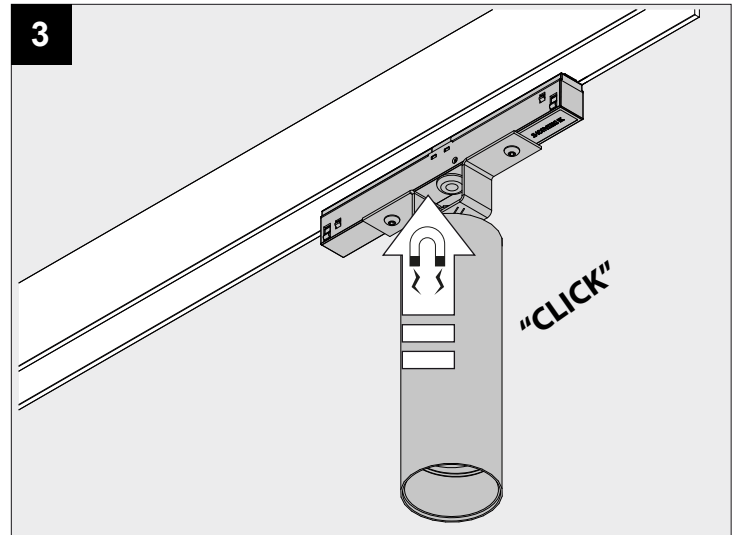

De verlichtingsbron van dit verlichtingstoestel zal enkel door de fabrikant of door de fabrikant aangestelde installateur vervangen worden.

La source lumière de cet appareil ne sera remplacée que par l'entrepreneur ou par un agent reconnu.

Das enthaltene Leuchtmittel sollte nur durch entsprechendes Fachpersonal ersetzt werden.

The light source contained in this luminaire shall only be replaced by the manufacturer or his service agent.

La fuente de iluminación que tiene esta luminaria sólo puede reemplazarse por el fabricante o por un instalador autorizado.

La sorgente luminosa incorporata in questo apparecchio può essere sostituita solo dal produttore, da un suo centro assistenza oppure da una persona in possesso della necessaria abilitazione.