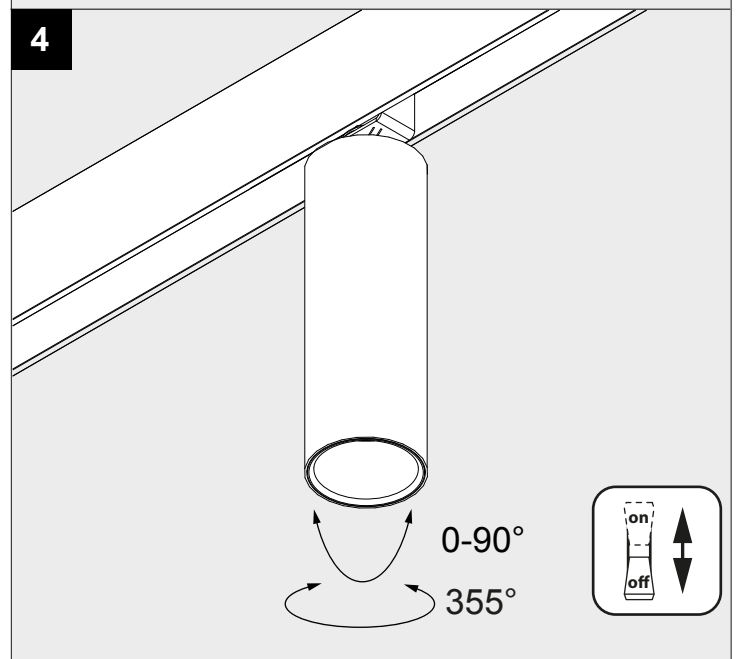

De verlichtingsbron van dit verlichtingstoestel zal enkel door de fabrikant of door de fabrikant aangestelde installateur vervangen worden.

La source lumière de cet appareil ne sera remplacée que par l'entrepreneur ou par un agent reconnu.

Das enthaltene Leuchtmittel sollte nur durch entsprechendes Fachpersonal ersetzt werden.

The light source contained in this luminaire shall only be replaced by the manufacturer or his service agent.

La fuente de iluminación que tiene esta luminaria sólo puede reemplazarse por el fabricante o por un instalador autorizado.

La sorgente luminosa incorporata in questo apparecchio può essere sostituita solo dal produttore, da un suo centro assistenza oppure da una persona in possesso della necessaria abilitazione.