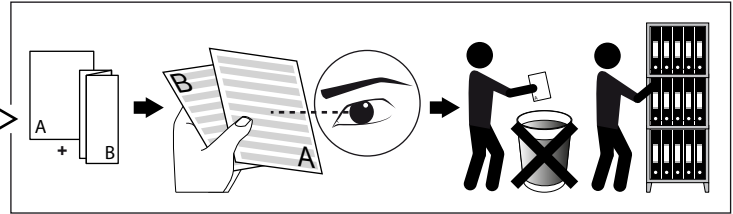

DEEL
PARTIE
TEIL
PART
PARTE
PARTE **A**

M20/M26 - VIZIR MDL