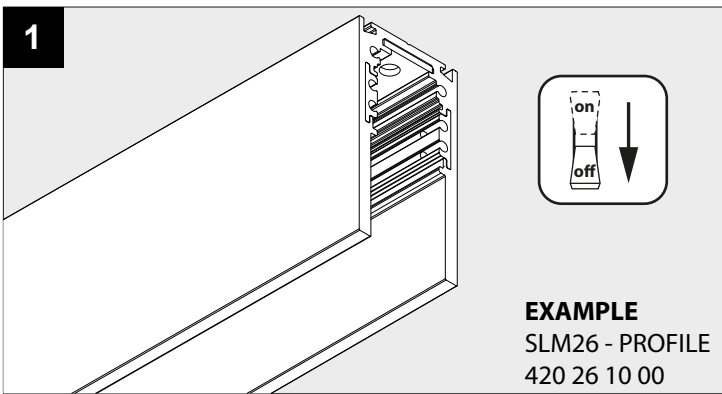

OPTIONAL		
DIMMING MODULATOR 48V-DC / DIM9	300 90 011	
or		
WIRELESS DIMMING MODULATOR 48V-DC	300 90 012	
REQUIRED		
SPM20 - PROFILE (MAX 200W)	420 20 10 00	
or		
SLM26 - PROFILE (MAX 200W)	420 26 10 00	

REQUIRED		
VIZIR TUBE	473 01 00	
OPTIONS		
Vizir honeycomb 40	473 03 01	
Vizir softening lens 40	473 03 04	

U	48V-DC
P_o	6W

IP20
Beschermtd tegen vaste voorwerpen die groter zijn dan 12 mm
Protégé contre les objets solides de plus de 12 mm
Geschützt gegen Festkörper größer als 12 mm
Protected against solid objects greater than 12 mm
Protegido contra objetos sólidos superiores a 12 mm
Protetto contro oggetti solidi più grandi di 12 mm

Enkel geschikt voor toestellen op zeer lage spanning (minder dan 50 V-AC / 120 V-DC)
Convient uniquement pour les produits à très basse tension (moins de 50 V-AC / 120 V-DC)
Geeignet für Güter mit sehr niedriger Spannung (unter 50 V-AC / 120 V-DC)
Only suited for goods at very low voltage (below 50 V-AC / 120 V-DC)
Se recomienda únicamente para aquellos productos de tensión muy baja (menos de 50 V-AC / 120 V-DC)
Vale unicamente per i prodotti a tensione molto bassa (inferiore a 50 V-AC / 120 V-DC)