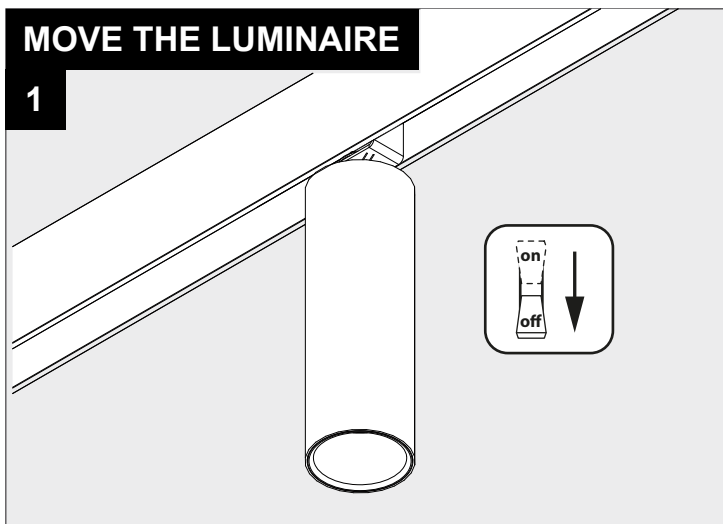

De verlichtingsbron van dit verlichtingstoestel zal enkel door de fabrikant of door de fabrikant aangestelde installateur vervangen worden.

La source lumière de cet appareil ne sera remplacée que par l'entrepreneur ou par un agent reconnu.

Das enthaltene Leuchtmittel sollte nur durch entsprechendes Fachpersonal ersetzt werden.

The light source contained in this luminaire shall only be replaced by the manufacturer or his service agent.

La fuente de iluminación que tiene esta luminaria sólo puede reemplazarse por el fabricante o por un instalador autorizado.

La sorgente luminosa incorporata in questo apparecchio può essere sostituita solo dal produttore, da un suo centro assistenza oppure da una persona in possesso della necessaria abilitazione.