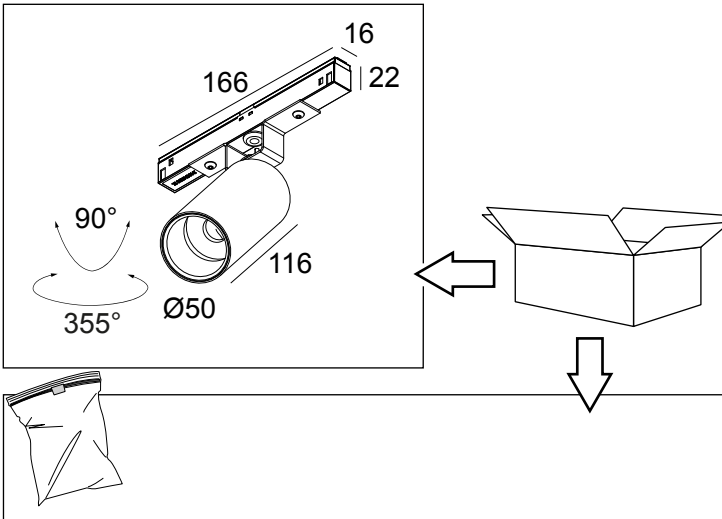

DEEL
PARTIE
TEIL
PART
PARTE
PARTE **A**

M20/M26 - VIZIR MDL

OPTIONAL		
DIMMING MODULATOR 48V-DC / DIM9	300 90 011	
or		
WIRELESS DIMMING MODULATOR 48V-DC	300 90 012	
REQUIRED		
SPM20 - PROFILE (MAX 200W)	420 20 10 00	
or		
SLM26 - PROFILE (MAX 200W)	420 26 10 00	

REQUIRED		
VIZIR TUBE	473 01 00	
OPTIONS		
Vizir honeycomb 40	473 03 01	
Vizir softening lens 40	473 03 04	

U	48V-DC
P_o	6W

IP20
 Beschermtd tegen vaste voorwerpen die groter zijn dan 12 mm
 Protégé contre les objets solides de plus de 12 mm
 Geschützt gegen Festkörper größer als 12 mm
 Protected against solid objects greater than 12 mm
 Protegido contra objetos sólidos superiores a 12 mm
 Protetto contro oggetti solidi più grandi di 12 mm