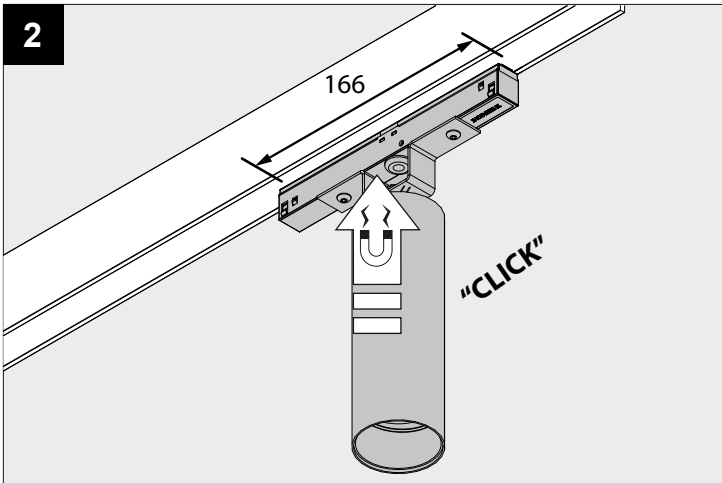

OPTIONAL		
DIMMING MODULATOR 48V-DC / DIM9	300 90 011	
or		
WIRELESS DIMMING MODULATOR 48V-DC	300 90 012	
REQUIRED		
SPM20 - PROFILE (MAX 200W)	420 20 10 00	
or		
SLM26 - PROFILE (MAX 200W)	420 26 10 00	

REQUIRED		
VIZIR TUBE	473 01 00	
OPTIONS		
Vizir honeycomb 40	473 03 01	
Vizir softening lens 40	473 03 04	

U	48V-DC
P_o	6W

IP20
Beschermtd tegen vaste voorwerpen die groter zijn dan 12 mm
Protégé contre les objets solides de plus de 12 mm
Geschützt gegen Festkörper größer als 12 mm
Protected against solid objects greater than 12 mm
Protegido contra objetos sólidos superiores a 12 mm
Protetto contro oggetti solidi più grandi di 12 mm

Enkel geschikt voor toestellen op zeer lage spanning (minder dan 50 V-AC / 120 V-DC)
Convient uniquement pour les produits à très basse tension (moins de 50 V-AC / 120 V-DC)
Geeignet für Güter mit sehr niedriger Spannung (unter 50 V-AC / 120 V-DC)
Only suited for goods at very low voltage (below 50 V-AC / 120 V-DC)
Se recomienda únicamente para aquellos productos de tensión muy baja (menos de 50 V-AC / 120 V-DC)
Vale unicamente per i prodotti a tensione molto bassa (inferiore a 50 V-AC / 120 V-DC)