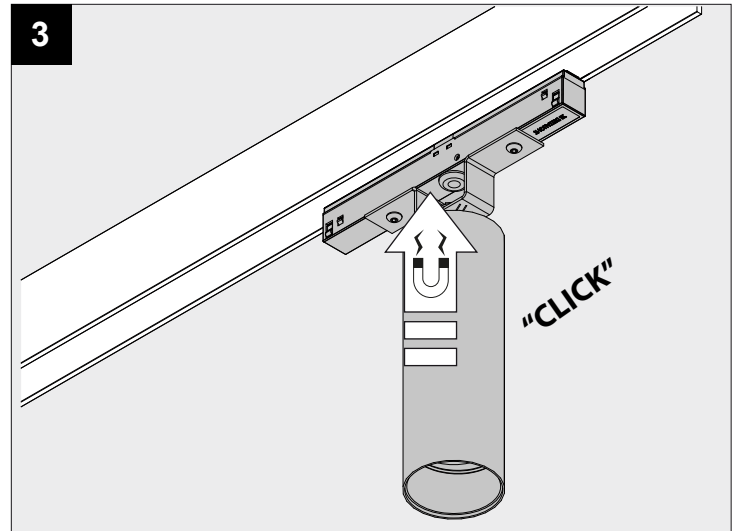

De verlichtingsbron van dit verlichtingstoestel zal enkel door de fabrikant of door de fabrikant aangestelde installateur vervangen worden.

La source lumière de cet appareil ne sera remplacée que par l'entreprise ou par un agent reconnu.

Das enthaltene Leuchtmittel sollte nur durch entsprechendes Fachpersonal ersetzt werden.

The light source contained in this luminaire shall only be replaced by the manufacturer or his service agent.

La fuente de iluminación que tiene esta luminaria sólo puede remplazarse por el fabricante o por un instalador autorizado.

La sorgente luminosa incorporata in questo apparecchio può essere sostituita solo dal produttore, da un suo centro assistenza oppure da una persona in possesso della necessaria abilitazione.