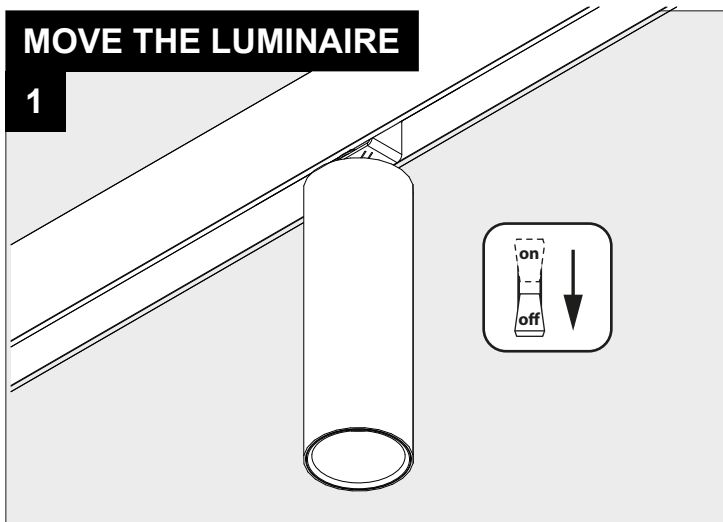

De verlichtingsbron van dit verlichtingstoestel zal enkel door de fabrikant of door de fabrikant aangestelde installateur vervangen worden.

La source lumière de cet appareil ne sera remplacée que par l'entreprise ou par un agent reconnu.

Das enthaltene Leuchtmittel sollte nur durch entsprechendes Fachpersonal ersetzt werden.

The light source contained in this luminaire shall only be replaced by the manufacturer or his service agent.

La fuente de iluminación que tiene esta luminaria sólo puede remplazarse por el fabricante o por un instalador autorizado.

La sorgente luminosa incorporata in questo apparecchio può essere sostituita solo dal produttore, da un suo centro assistenza oppure da una persona in possesso della necessaria abilitazione.