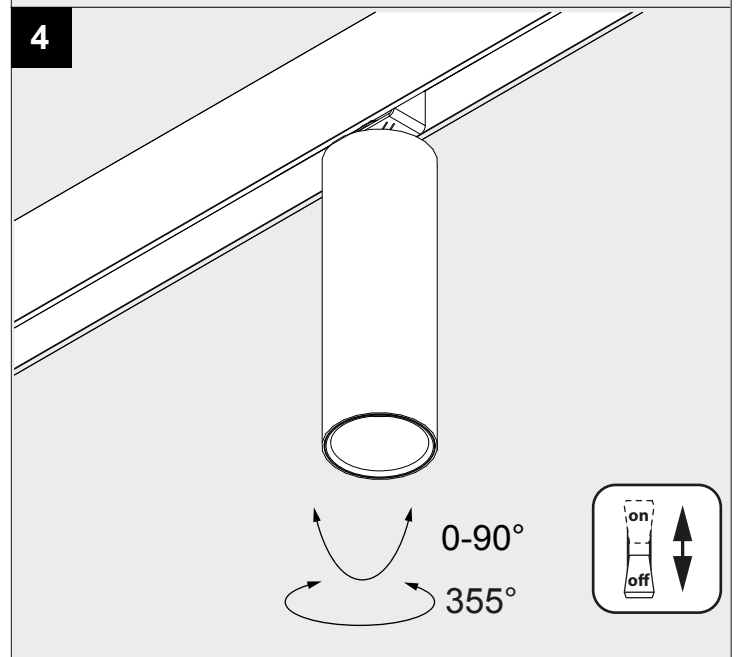

De verlichtingsbron van dit verlichtingstoestel zal enkel door de fabrikant of door de fabrikant aangestelde installateur vervangen worden.

La source lumière de cet appareil ne sera remplacée que par l'entreprise ou par un agent reconnu.

Das enthaltene Leuchtmittel sollte nur durch entsprechendes Fachpersonal ersetzt werden.

The light source contained in this luminaire shall only be replaced by the manufacturer or his service agent.

La fuente de iluminación que tiene esta luminaria sólo puede remplazarse por el fabricante o por un instalador autorizado.

La sorgente luminosa incorporata in questo apparecchio può essere sostituita solo dal produttore, da un suo centro assistenza oppure da una persona in possesso della necessaria abilitazione.