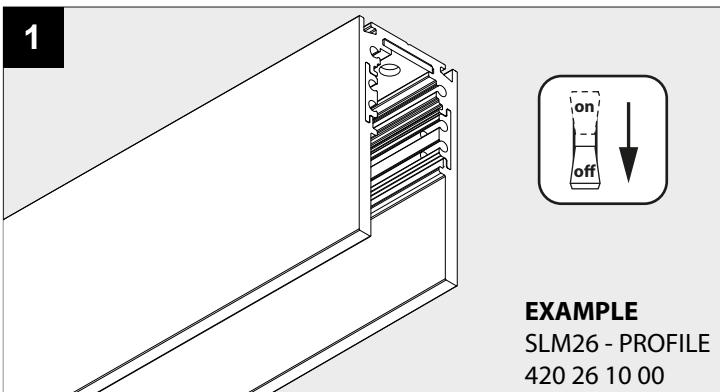

REQUIRED

SPM20 - PROFILE (**MAX 200W**) 420 20 10 00
or
SLM26 - PROFILE (**MAX 200W**) 420 26 10 00

U	48V-DC
P_o	10,4W

IP20

Beschermtd tegen vaste voorwerpen die groter zijn dan 12 mm
Protégé contre les objets solides de plus de 12 mm
Geschützt gegen Festkörper größer als 12 mm
Protected against solid objects greater than 12 mm
Protegido contra objetos sólidos superiores a 12 mm
Protetto contro oggetti solidi più grandi di 12 mm

Enkel geschikt voor toestellen op zeer lage spanning (minder dan 50 V-AC / 120 V-DC)
Convient uniquement pour les produits à très basse tension (moins de 50 V-AC / 120 V-DC)
Geeignet für Güter mit sehr niedriger Spannung (unter 50 V-AC / 120 V-DC)
Only suited for goods at very low voltage (below 50 V-AC / 120 V-DC)
Se recomienda únicamente para aquellos productos de tensión muy baja (menos de 50 V-AC / 120 V-DC)
Vale unicamente per i prodotti a tensione molto bassa (inferiore a 50 V-AC / 120 V-DC)