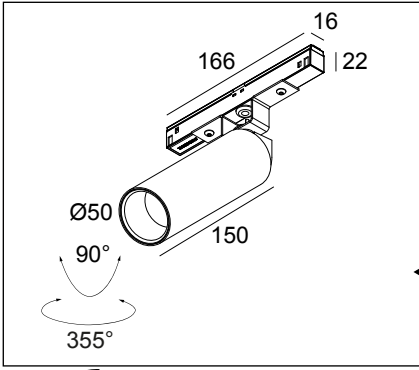

DEEL  
PARTIE  
TEIL  
PART  
PARTE  
PARTE

**A**

M20/M26 - VIZIR L MDL

**OPTIONAL**

DIMMING MODULATOR 48V-DC / DIM9 300 90 011  
or  
WIRELESS DIMMING MODULATOR 48V-DC 300 90 012

**REQUIRED**

SPM20 - PROFILE (**MAX 200W**) 420 20 10 00  
or  
SLM26 - PROFILE (**MAX 200W**) 420 26 10 00

U	48V-DC
P <sub>o</sub>	10,4W

**IP20**

Beschermtd tegen vaste voorwerpen die groter zijn dan 12 mm  
Protégé contre les objets solides de plus de 12 mm  
Geschützt gegen Festkörper größer als 12 mm  
Protected against solid objects greater than 12 mm  
Protegido contra objetos sólidos superiores a 12 mm  
Protetto contro oggetti solidi più grandi di 12 mm