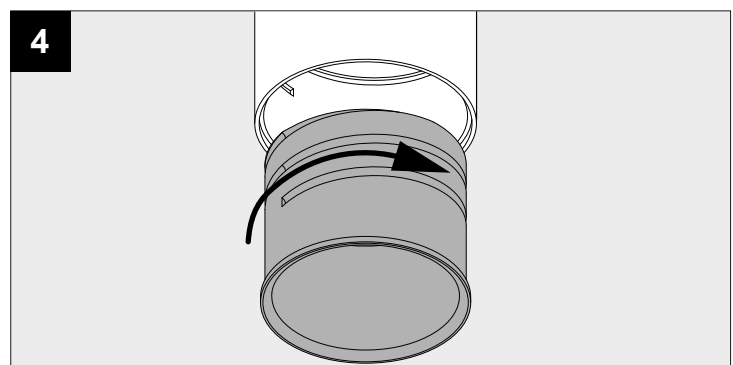

REQUIRED

SPM20 - PROFILE (**MAX 200W**) 420 20 10 00
or
SLM26 - PROFILE (**MAX 200W**) 420 26 10 00

U	48V-DC
P_o	10,4W

IP20

Beschermtd tegen vaste voorwerpen die groter zijn dan 12 mm
Protégé contre les objets solides de plus de 12 mm
Geschützt gegen Festkörper größer als 12 mm
Protected against solid objects greater than 12 mm
Protegido contra objetos sólidos superiores a 12 mm
Protetto contro oggetti solidi più grandi di 12 mm

Enkel geschikt voor toestellen op zeer lage spanning (minder dan 50 V-AC / 120 V-DC)
Convient uniquement pour les produits à très basse tension (moins de 50 V-AC / 120 V-DC)
Geeignet für Güter mit sehr niedriger Spannung (unter 50 V-AC / 120 V-DC)
Only suited for goods at very low voltage (below 50 V-AC / 120 V-DC)
Se recomienda únicamente para aquellos productos de tensión muy baja (menos de 50 V-AC / 120 V-DC)
Vale unicamente per i prodotti a tensione molto bassa (inferiore a 50 V-AC / 120 V-DC)