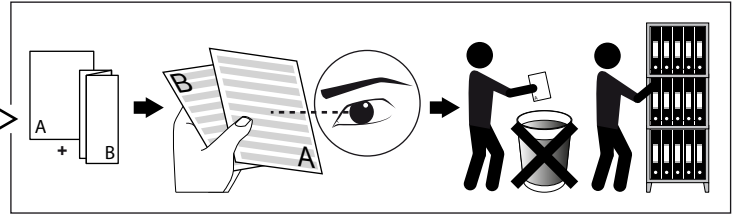

DEEL
PARTIE
TEIL
PART
PARTE
PARTE

A

M20/M26 - VIZIR L MDL