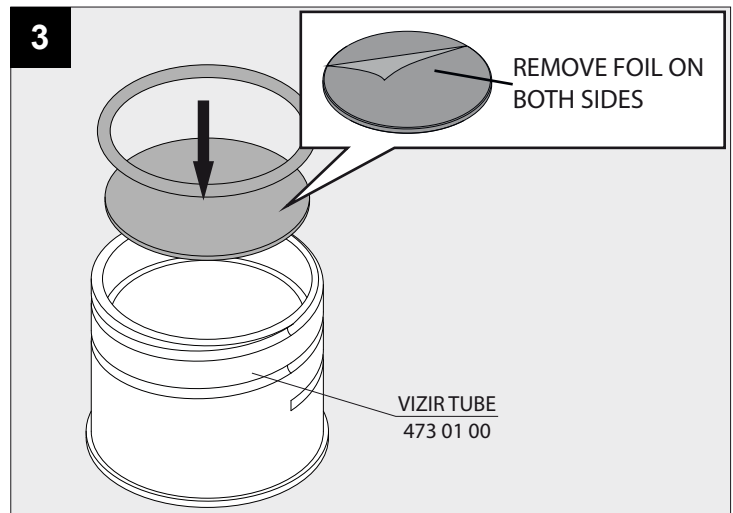

DEEL  
PARTIE  
TEIL  
PART  
PARTE  
PARTE

**A**

M20/M26 - VIZIR L MDL

**OPTIONAL**

DIMMING MODULATOR 48V-DC / DIM9 300 90 011  
or  
WIRELESS DIMMING MODULATOR 48V-DC 300 90 012

**REQUIRED**

SPM20 - PROFILE (**MAX 200W**) 420 20 10 00  
or  
SLM26 - PROFILE (**MAX 200W**) 420 26 10 00

U	48V-DC
P <sub>o</sub>	10,4W

**IP20**

Beschermtd tegen vaste voorwerpen die groter zijn dan 12 mm  
Protégé contre les objets solides de plus de 12 mm  
Geschützt gegen Festkörper größer als 12 mm  
Protected against solid objects greater than 12 mm  
Protegido contra objetos sólidos superiores a 12 mm  
Protetto contro oggetti solidi più grandi di 12 mm

Enkel geschikt voor toestellen op zeer lage spanning (minder dan 50 V-AC / 120 V-DC)  
Convient uniquement pour les produits à très basse tension (moins de 50 V-AC / 120 V-DC)  
Geeignet für Güter mit sehr niedriger Spannung (unter 50 V-AC / 120 V-DC)  
Only suited for goods at very low voltage (below 50 V-AC / 120 V-DC)  
Se recomienda únicamente para aquellos productos de tensión muy baja (menos de 50 V-AC / 120 V-DC)  
Vale unicamente per i prodotti a tensione molto bassa (inferiore a 50 V-AC / 120 V-DC)