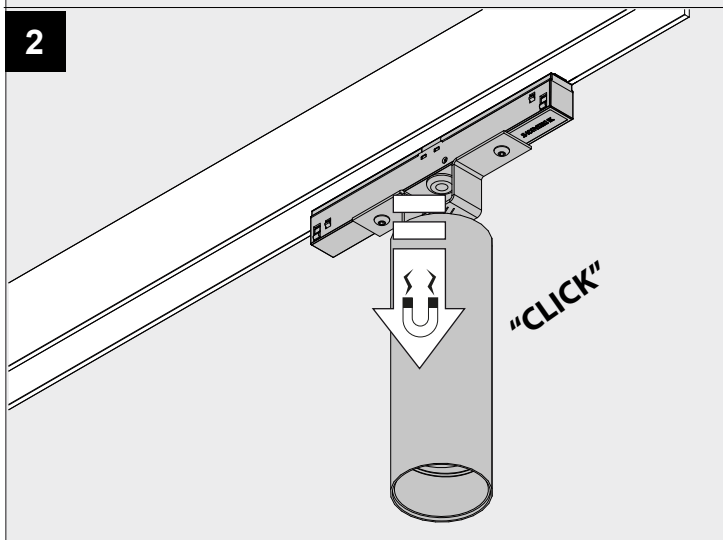

De verlichtingsbron van dit verlichtingstoestel zal enkel door de fabrikant of door de fabrikant aangestelde installateur vervangen worden.

La source lumière de cet appareil ne sera remplacée que par l'entreprise ou par un agent reconnu.

Das enthaltene Leuchtmittel sollte nur durch entsprechendes Fachpersonal ersetzt werden.

The light source contained in this luminaire shall only be replaced by the manufacturer or his service agent.

La fuente de iluminación que tiene esta luminaria sólo puede remplazarse por el fabricante o por un instalador autorizado.

La sorgente luminosa incorporata in questo apparecchio può essere sostituita solo dal produttore, da un suo centro assistenza oppure da una persona in possesso della necessaria abilitazione.