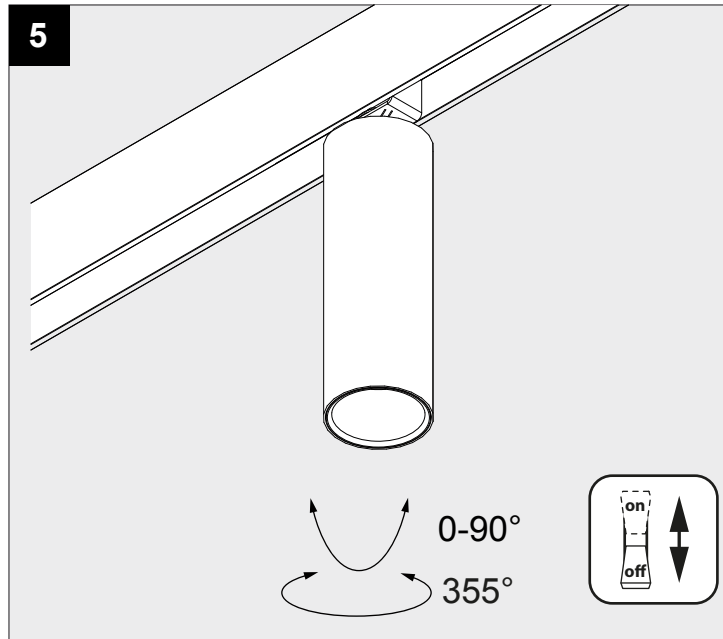

De verlichtingsbron van dit verlichtingstoestel zal enkel door de fabrikant of door de fabrikant aangestelde installateur vervangen worden.

La source lumière de cet appareil ne sera remplacée que par l'entreprise ou par un agent reconnu.

Das enthaltene Leuchtmittel sollte nur durch entsprechendes Fachpersonal ersetzt werden.

The light source contained in this luminaire shall only be replaced by the manufacturer or his service agent.

La fuente de iluminación que tiene esta luminaria sólo puede remplazarse por el fabricante o por un instalador autorizado.

La sorgente luminosa incorporata in questo apparecchio può essere sostituita solo dal produttore, da un suo centro assistenza oppure da una persona in possesso della necessaria abilitazione.