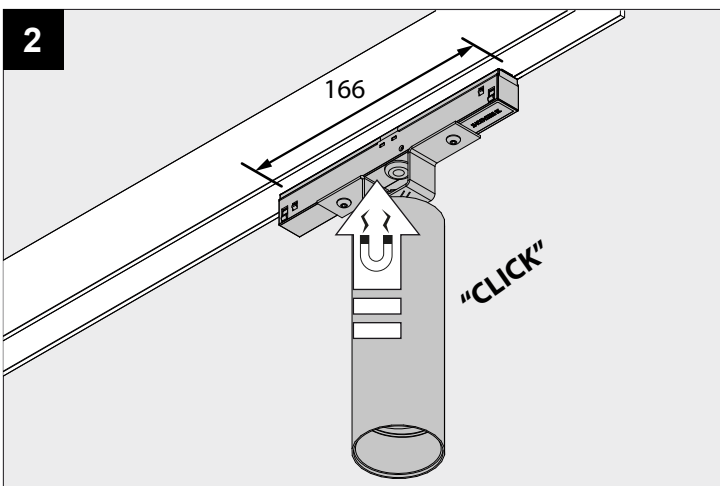

REQUIRED

SPM20 - PROFILE (**MAX 200W**) 420 20 10 00
or
SLM26 - PROFILE (**MAX 200W**) 420 26 10 00

U	48V-DC
P_o	10,4W

IP20

Beschermtd tegen vaste voorwerpen die groter zijn dan 12 mm
Protégé contre les objets solides de plus de 12 mm
Geschützt gegen Festkörper größer als 12 mm
Protected against solid objects greater than 12 mm
Protegido contra objetos sólidos superiores a 12 mm
Protetto contro oggetti solidi più grandi di 12 mm

Enkel geschikt voor toestellen op zeer lage spanning (minder dan 50 V-AC / 120 V-DC)
Convient uniquement pour les produits à très basse tension (moins de 50 V-AC / 120 V-DC)
Geeignet für Güter mit sehr niedriger Spannung (unter 50 V-AC / 120 V-DC)
Only suited for goods at very low voltage (below 50 V-AC / 120 V-DC)
Se recomienda únicamente para aquellos productos de tensión muy baja (menos de 50 V-AC / 120 V-DC)
Vale unicamente per i prodotti a tensione molto bassa (inferiore a 50 V-AC / 120 V-DC)