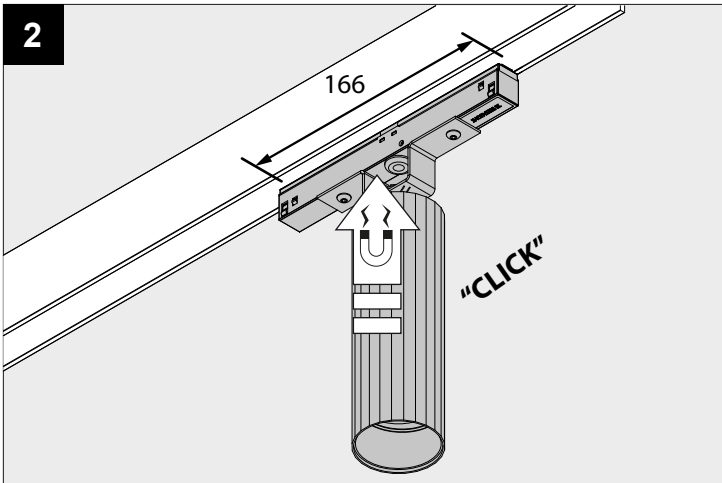

REQUIRED

SPM20 - PROFILE (**MAX 200W**) 420 20 10 00
or
SLM26 - PROFILE (**MAX 200W**) 420 26 10 00

U	48V-DC
P_o	10,4W

IP20
Beschermtd tegen vaste voorwerpen die groter zijn dan 12 mm
Protégé contre les objets solides de plus de 12 mm
Geschützt gegen Festkörper größer als 12 mm
Protected against solid objects greater than 12 mm
Protegido contra objetos sólidos superiores a 12 mm
Protetto contro oggetti solidi più grandi di 12 mm

Enkel geschikt voor toestellen op zeer lage spanning (minder dan 50 V-AC / 120 V-DC)
Convient uniquement pour les produits à très basse tension (moins de 50 V-AC / 120 V-DC)
Geeignet für Güter mit sehr niedriger Spannung (unter 50 V-AC / 120 V-DC)
Only suited for goods at very low voltage (below 50 V-AC / 120 V-DC)
Se recomienda únicamente para aquellos productos de tensión muy baja (menos de 50 V-AC / 120 V-DC)
Vale unicamente per i prodotti a tensione molto bassa (inferiore a 50 V-AC / 120 V-DC)