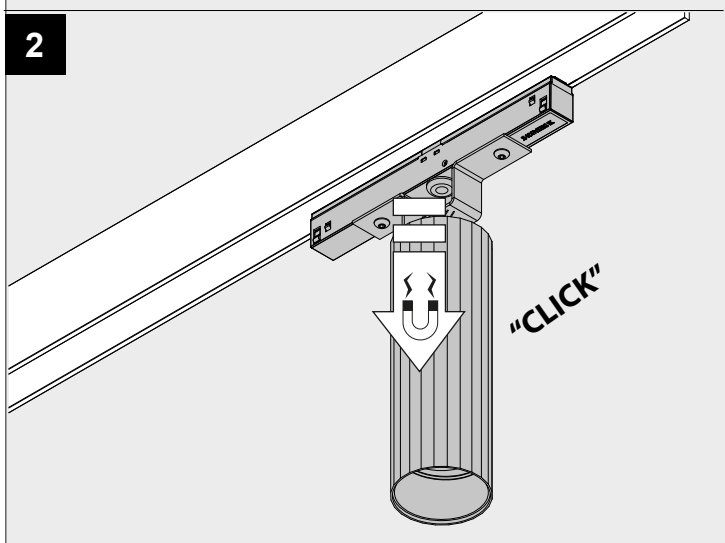

De verlichtingsbron van dit verlichtingstoestel zal enkel door de fabrikant of door de fabrikant aangestelde installateur vervangen worden.

La source lumière de cet appareil ne sera remplacée que par l'entreprise ou par un agent reconnu.

Das enthaltene Leuchtmittel sollte nur durch entsprechendes Fachpersonal ersetzt werden.

The light source contained in this luminaire shall only be replaced by the manufacturer or his service agent.

La fuente de iluminación que tiene esta luminaria sólo puede remplazarse por el fabricante o por un instalador autorizado.

La sorgente luminosa incorporata in questo apparecchio può essere sostituita solo dal produttore, da un suo centro assistenza oppure da una persona in possesso della necessaria abilitazione.