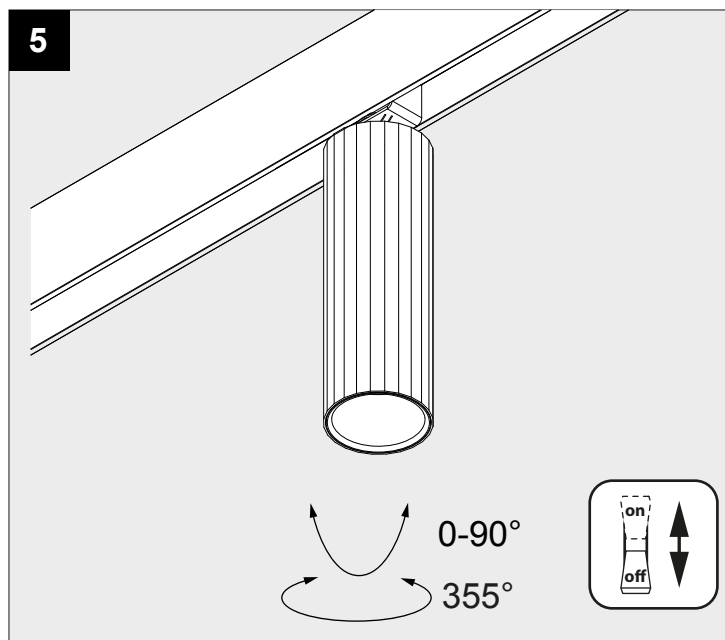

De verlichtingsbron van dit verlichtingstoestel zal enkel door de fabrikant of door de fabrikant aangestelde installateur vervangen worden.

La source lumière de cet appareil ne sera remplacée que par l'entreprise ou par un agent reconnu.

Das enthaltene Leuchtmittel sollte nur durch entsprechendes Fachpersonal ersetzt werden.

The light source contained in this luminaire shall only be replaced by the manufacturer or his service agent.

La fuente de iluminación que tiene esta luminaria sólo puede remplazarse por el fabricante o por un instalador autorizado.

La sorgente luminosa incorporata in questo apparecchio può essere sostituita solo dal produttore, da un suo centro assistenza oppure da una persona in possesso della necessaria abilitazione.