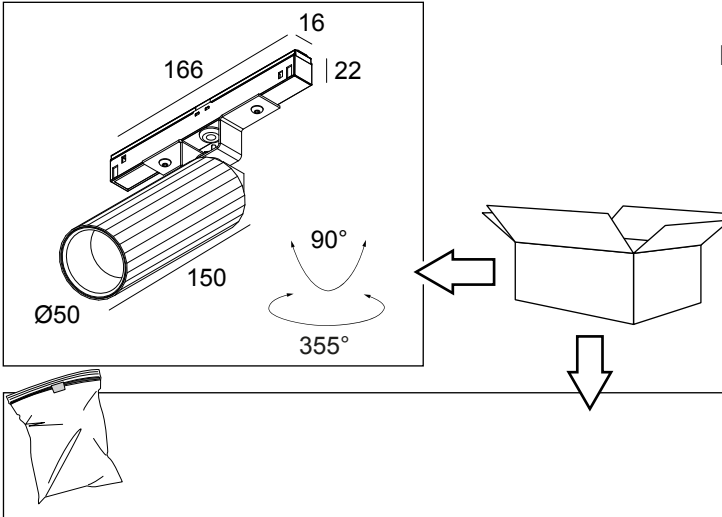

M20/M26 - HEDRA L MDL

DEEL
PARTIE
TEIL
PART
PARTE
PARTE **A**

OPTIONAL

DIMMING MODULATOR 48V-DC / DIM9 300 90 011
or
WIRELESS DIMMING MODULATOR 48V-DC 300 90 012

REQUIRED

SPM20 - PROFILE (**MAX 200W**) 420 20 10 00
or
SLM26 - PROFILE (**MAX 200W**) 420 26 10 00

U	48V-DC
P _o	10,4W

IP20
 Beschermtd tegen vaste voorwerpen die groter zijn dan 12 mm
 Protégé contre les objets solides de plus de 12 mm
 Geschützt gegen Festkörper größer als 12 mm
 Protected against solid objects greater than 12 mm
 Protegido contra objetos sólidos superiores a 12 mm
 Protetto contro oggetti solidi più grandi di 12 mm