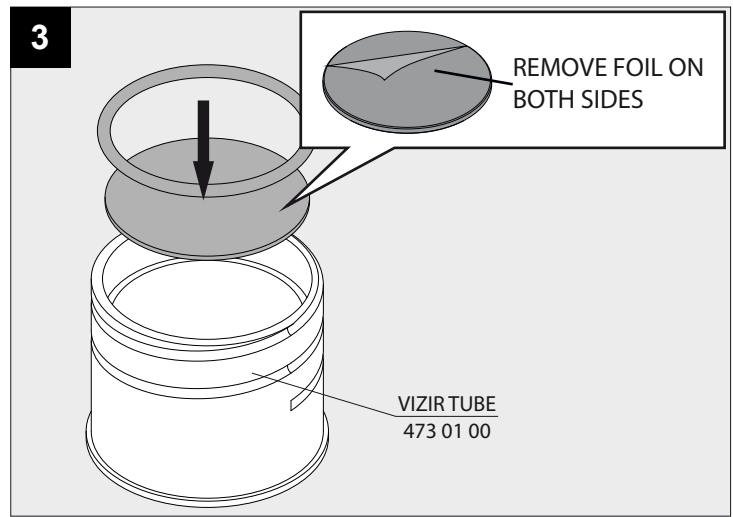

M20/M26 - HEDRA L MDL

DEEL
PARTIE
TEIL
PART
PARTE
PARTE **A**

OPTIONAL

DIMMING MODULATOR 48V-DC / DIM9 300 90 011
or
WIRELESS DIMMING MODULATOR 48V-DC 300 90 012

REQUIRED

SPM20 - PROFILE (**MAX 200W**) 420 20 10 00
or
SLM26 - PROFILE (**MAX 200W**) 420 26 10 00

U	48V-DC
P _o	10,4W

IP20
 Beschermtd tegen vaste voorwerpen die groter zijn dan 12 mm
 Protégé contre les objets solides de plus de 12 mm
 Geschützt gegen Festkörper größer als 12 mm
 Protected against solid objects greater than 12 mm
 Protegido contra objetos sólidos superiores a 12 mm
 Protetto contro oggetti solidi più grandi di 12 mm

Enkel geschikt voor toestellen op zeer lage spanning (minder dan 50 V-AC / 120 V-DC)
 Convient uniquement pour les produits à très basse tension (moins de 50 V-AC / 120 V-DC)
 Geeignet für Güter mit sehr niedriger Spannung (unter 50 V-AC / 120 V-DC)
 Only suited for goods at very low voltage (below 50 V-AC / 120 V-DC)
 Se recomienda únicamente para aquellos productos de tensión muy baja (menos de 50 V-AC / 120 V-DC)
 Vale unicamente per i prodotti a tensione molto bassa (inferiore a 50 V-AC / 120 V-DC)