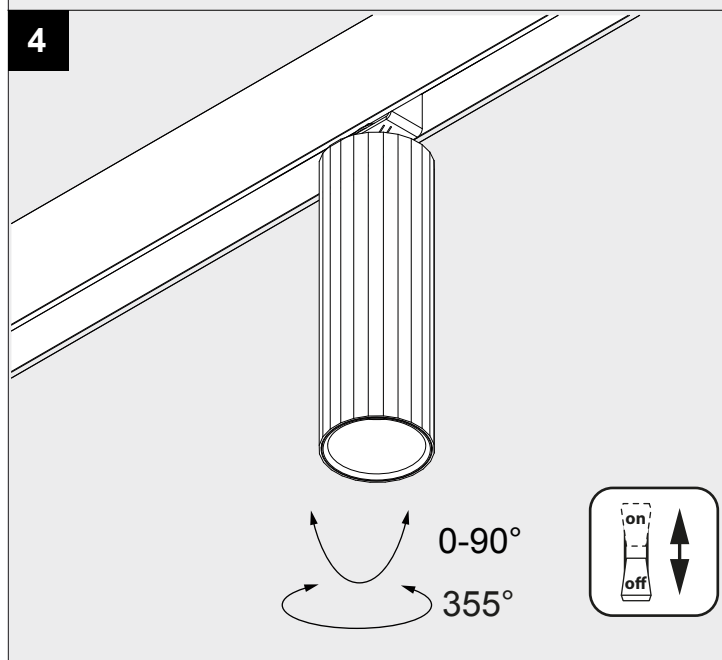

De verlichtingsbron van dit verlichtingstoestel zal enkel door de fabrikant of door de fabrikant aangestelde installateur vervangen worden.

La source lumière de cet appareil ne sera remplacée que par l'entreprise ou par un agent reconnu.

Das enthaltene Leuchtmittel sollte nur durch entsprechendes Fachpersonal ersetzt werden.

The light source contained in this luminaire shall only be replaced by the manufacturer or his service agent.

La fuente de iluminación que tiene esta luminaria sólo puede remplazarse por el fabricante o por un instalador autorizado.

La sorgente luminosa incorporata in questo apparecchio può essere sostituita solo dal produttore, da un suo centro assistenza oppure da una persona in possesso della necessaria abilitazione.