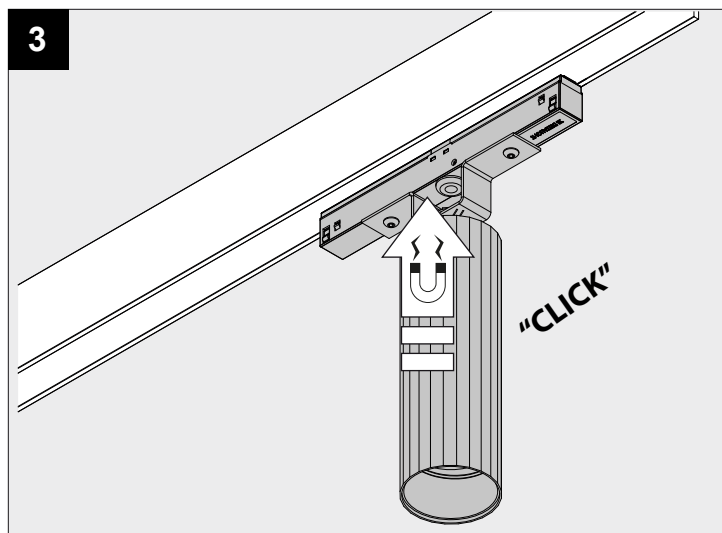

De verlichtingsbron van dit verlichtingstoestel zal enkel door de fabrikant of door de fabrikant aangestelde installateur vervangen worden.

La source lumière de cet appareil ne sera remplacée que par l'entreprise ou par un agent reconnu.

Das enthaltene Leuchtmittel sollte nur durch entsprechendes Fachpersonal ersetzt werden.

The light source contained in this luminaire shall only be replaced by the manufacturer or his service agent.

La fuente de iluminación que tiene esta luminaria sólo puede remplazarse por el fabricante o por un instalador autorizado.

La sorgente luminosa incorporata in questo apparecchio può essere sostituita solo dal produttore, da un suo centro assistenza oppure da una persona in possesso della necessaria abilitazione.