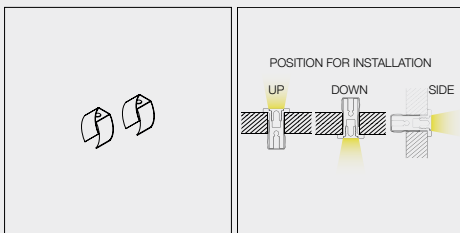

PROFILE FIXATION

TGL-ST - FIXATION SET

425 05 14 01

9 x (L + 4)

max. 12,5

SET OF 2 PCS

0,1

3

PROFILE CONNECTION

4