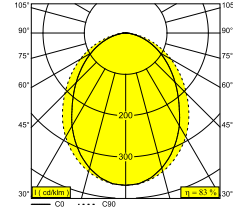

B-LINER 6532 IP

388 01 32 W

AVAILABLE IN

ALU GREY 388 01 32 A

ANTHRACITE 388 01 32 N

WHITE 388 01 32 W

 [View on website](#)

General info