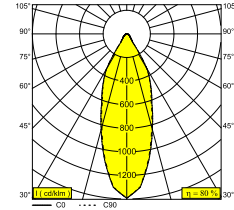

BOXY 2 L+ 92733 DIM8

251 67 812 922 ED8 B-B

AVAILABLE IN

ALU GREY-ALU GREY 251 67 812 922 ED8 A-A

BLACK-BLACK 251 67 812 922 ED8 B-B

WHITE-WHITE 251 67 812 922 ED8 W-W

[View on website](#)

General info