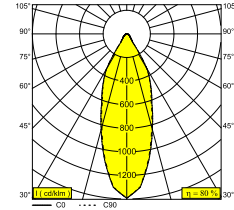

BOXY 2 L+ 93033 DIM8

251 67 812 932 ED8 B-B

AVAILABLE IN

ALU GREY-ALU GREY 251 67 812 932 ED8 A-A

BLACK-BLACK 251 67 812 932 ED8 B-B

WHITE-WHITE 251 67 812 932 ED8 W-W

[View on website](#)

General info