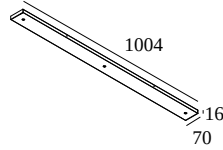

CEILING BASE 3L

23945 0010 B

AVAILABLE IN
BLACK 23945 0010 B

 [View on website](#)

General info

LOCATION	indoor
INGRESS PROTECTION	IP20
WEIGHT (KG)	1

Electrical info

CLASS	I
CERTIFICATES	CB, EAC, ENEC

For detailed installation instructions, please consult the manual : [23945_0010_HAND.pdf](#)

WHERE USED

23910 0000	MILES C1 E27 PINK
23911 0000	MILES C1 E27 SMOKE
23912 0000	MILES C1 E27 MIST
23913 0000	MILES C1 E27 AMBER
23914 0000	MILES C2 E27 PINK
23915 0000	MILES C2 E27 SMOKE
23916 0000	MILES C2 E27 MIST
23917 0000	MILES C2 E27 AMBER
23918 0000	MILES C3 E27 PINK
23919 0000	MILES C3 E27 SMOKE
23920 0000	MILES C3 E27 MIST
23921 0000	MILES C3 E27 AMBER
23922 0000	MILES C4 E27 PINK
23923 0000	MILES C4 E27 SMOKE
23924 0000	MILES C4 E27 MIST
23925 0000	MILES C4 E27 AMBER
23926 9230	MILES C1 PINK 92750
23927 9230	MILES C1 SMOKE 92750
23928 9230	MILES C1 MIST 92750
23929 9230	MILES C1 AMBER 92750
23930 9230	MILES C2 PINK 92750
23931 9230	MILES C2 SMOKE 92750
23932 9230	MILES C2 MIST 92750
23933 9230	MILES C2 AMBER 92750
23934 9230	MILES C3 PINK 92750
23935 9230	MILES C3 SMOKE 92750
23936 9230	MILES C3 MIST 92750