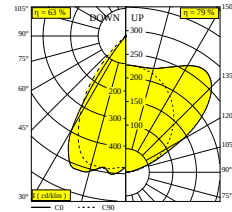

CONFORM P14 DOWN-UP 954067 DIM4

26511 7424 W-B

AVAILABLE IN

BLACK-BLACK 26511 7424 B-B

BLACK-FLEMISH GOLD 26511 7424 B-FG

WHITE-BLACK 26511 7424 W-B

 [View on website](#)

General info

Electrical info

ELECTRICAL	220-240V / 0 50-60Hz
CLASS	I
POWER SUPPLY	YES
DIM TYPE	DALI or DSI or push button
ENERGY CLASS	D
CERTIFICATES	CB, ENEC, RCM

Lightsource info

LIGHTSOURCE NAME	LED
LIGHTSOURCE	DOWN: LED cluster 22W / CRI>95 (R9: 50) / 4000K / 2694lm UP: LED cluster 16,8W / CRI>95 (R9: 50) / 4000K / 2078lm
SDCM	SDCM3
LM80	L80 > 60000
BEAMANGLE	67°
LED TECHNICS (LIGHT SOURCE)	DOWN: 2694lm // 22W // 123lm/W UP: 2078lm // 16,8W // 123lm/W
LED TECHNICS (LUMINAIRE)	DOWN: 1692lm // 25,3W // 67lm/W UP: 1637lm // 19,3W // 85lm/W