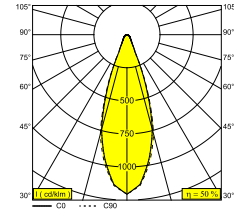

HEAD ON 2 93033 DIMI

473 231 812 932 ED1 BBR-B

AVAILABLE IN

BLACK-BLACK 473 231 812 932 ED1 B-B

BLACK BRONZE-BLACK 473 231 812 932 ED1 BBR-B

GOLD COLORED-BLACK 473 231 812 932 ED1 GC-B

WHITE-WHITE 473 231 812 932 ED1 W-W