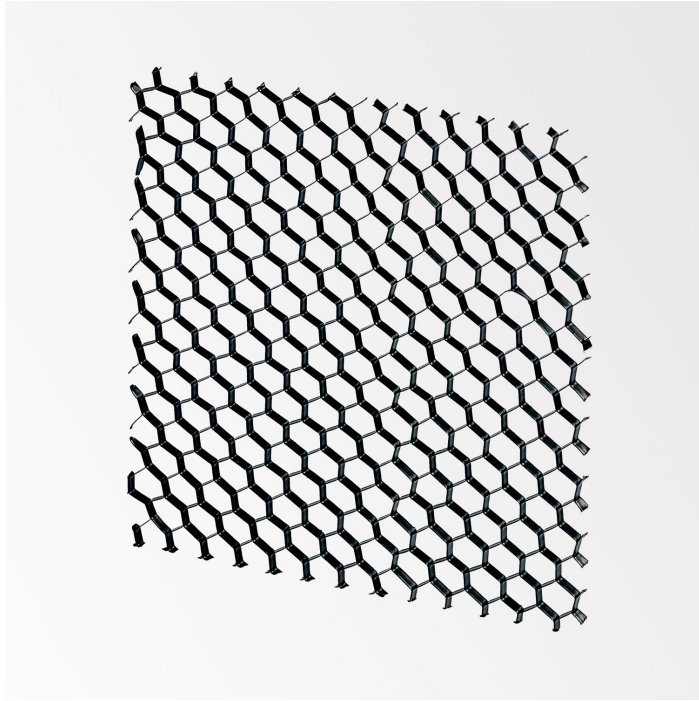

DELTALIGHT

HONEYCOMB S105

431 03 01 B

AVAILABLE IN
BLACK 431 03 01 B

[View on website](#)

General info

	LOCATION	outdoor
	WEIGHT (KG)	0.1

For detailed installation instructions, please consult the manual : [431_03_01_HAND.pdf](#)

WHERE USED

43 11 831	POLESANO 830 SPOT
43 11 832	POLESANO 830 MEDIUM
43 11 833	POLESANO 830 FLOOD
43 11 841	POLESANO 840 SPOT
43 11 842	POLESANO 840 MEDIUM
43 11 843	POLESANO 840 FLOOD
43 11 931	POLESANO 930 SPOT
43 11 932	POLESANO 930 MEDIUM
43 11 933	POLESANO 930 FLOOD
43 11 941	POLESANO 940 SPOT
43 11 942	POLESANO 940 MEDIUM
43 11 943	POLESANO 940 FLOOD
15931 8310	POLESANO W 83015
15931 8320	POLESANO W 83043
15931 8330	POLESANO W 83070
15931 8410	POLESANO W 84015
15931 8420	POLESANO W 84043
15931 8430	POLESANO W 84070
15931 9310	POLESANO W 93015
15931 9320	POLESANO W 93043
15931 9330	POLESANO W 93070
15931 9410	POLESANO W 94015
15931 9420	POLESANO W 94043
15931 9430	POLESANO W 94070

Notes:

DELTALIGHT

HONEYCOMB S105

431 03 01 B