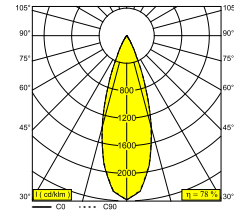

## iMAX II ROUND ADJUSTABLE LP 92733

24210 9230 B

AVAILABLE IN  
**BLACK** 24210 9230 B  
**WHITE** 24210 9230 W

[View on website](#)

### Lightsource info

<b>LIGHTSOURCE NAME</b>	LED
<b>LIGHTSOURCE</b>	LED array 5,8-8,6W / CRI>90 (R9: 60) / 2700K / 702-974lm
<b>TM-30 VALUES</b>	rf: 89 / Rg: 100
<b>SDCM</b>	SDCM1
<b>RISKGROUP</b>	RG1
<b>LM80</b>	L90B10 > 50000
<b>BEAMANGLE</b>	33°
<b>LED TECHNICS (LIGHT SOURCE)</b>	974lm // 8,6W // 113lm/W
<b>LED TECHNICS (LUMINAIRE)</b>	762lm // 9,9W // 77lm/W