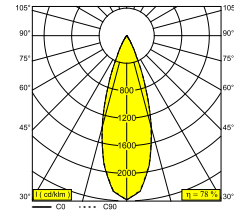

## iMAX II ROUND ADJUSTABLE LP 92733

24210 9230 W

AVAILABLE IN  
**BLACK** 24210 9230 B  
**WHITE** 24210 9230 W

[View on website](#)

### Lightsource info

<b>LIGHTSOURCE NAME</b>	LED
<b>LIGHTSOURCE</b>	LED array 5,8-8,6W / CRI>90 (R9: 60) / 2700K / 702-974lm
<b>TM-30 VALUES</b>	rf: 89 / Rg: 100
<b>SDCM</b>	SDCM1
<b>RISKGROUP</b>	RG1
<b>LM80</b>	L90B10 > 50000
<b>BEAMANGLE</b>	33°
<b>LED TECHNICS (LIGHT SOURCE)</b>	974lm // 8,6W // 113lm/W
<b>LED TECHNICS (LUMINAIRE)</b>	762lm // 9,9W // 77lm/W