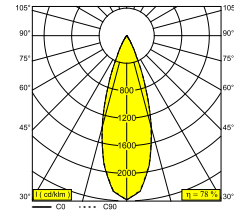

## iMAX II ROUND ADJUSTABLE LP 93033

24210 9330 B

AVAILABLE IN  
**BLACK** 24210 9330 B  
**WHITE** 24210 9330 W

[View on website](#)

### Lightsource info

<b>LIGHTSOURCE NAME</b>	LED
<b>LIGHTSOURCE</b>	LED array 5,8-8,6W / CRI>90 (R9: 52) / 3000K / 734-1018lm
<b>TM-30 VALUES</b>	rf: 90 / Rg: 99
<b>SDCM</b>	SDCM1
<b>RISKGROUP</b>	RG1
<b>LM80</b>	L90B10 > 50000
<b>BEAMANGLE</b>	33°
<b>LED TECHNICS (LIGHT SOURCE)</b>	1018lm // 8,6W // 118lm/W
<b>LED TECHNICS (LUMINAIRE)</b>	796lm // 9,9W // 81lm/W