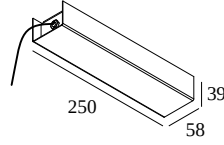

LASS-OH! POWERBOX

24814 0010 B

AVAILABLE IN
BLACK 24814 0010 B

 [View on website](#)

General info

| | |
|---------------------------|---|
| LOCATION | indoor |
| INGRESS PROTECTION | IP20 |
| WEIGHT (KG) | 0.7 |
| INFORMATION | INCL.LED POWER SUPPLY 350/1050mA OUTPUT: 350mA / 15W / 15-44V-DC 700mA / 30,5W / 10-44V-DC 1050mA / 40W / 10-38V-DC $\lambda > 0,9$ Inrush current : 5A - 50 μ s @ 230V-AC Max. 50 units on circuit breaker B 16A @ 230V-AC |