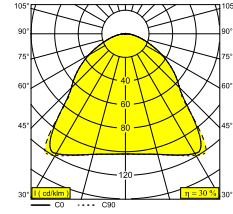

## MANTELLLO L2028 E27

25814 0000 BBR

AVAILABLE IN

**BLACK BRONZE** 25814 0000 BBR

**RAW WHITE** 25814 0000 RW

[View on website](#)