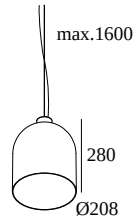

## MANTELLLO L2028 E27

25814 0000 BBR

AVAILABLE IN

**BLACK BRONZE** 25814 0000 BBR

**RAW WHITE** 25814 0000 RW

[View on website](#)