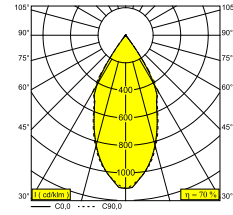

## MILES C1 SMOKE 92750

23927 9230

 [View on website](#)