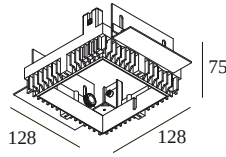

MINIGRID IN 1 MOUNTING KIT HP

202 71 95 01 HP

 [View on website](#)

General info

LOCATION	indoor
CUTOUT SHAPE/SIZE (MM)	square - 130 x 130
THICKNESS OF MOUNTING SURFACE (MM)	max.25
WEIGHT (KG)	0.4

Remarks

Installing MOUNTING KIT in plasterboard

For detailed installation instructions, please consult the manual : [202_71_95_01_HP_HAND.pdf](#)

WHERE USED

202 731 20112	MINIGRID IN TRIMLESS 1 HP 3017
202 731 20113	MINIGRID IN TRIMLESS 1 HP 2717
202 731 20122	MINIGRID IN TRIMLESS 1 HP 3037
202 731 20123	MINIGRID IN TRIMLESS 1 HP 2737
202 731 20132	MINIGRID IN TRIMLESS 1 HP 3060
202 731 20133	MINIGRID IN TRIMLESS 1 HP 2760
202 731 209112	MINIGRID IN TRIMLESS 1 HP 3017-9
202 731 209113	MINIGRID IN TRIMLESS 1 HP 2717-9
202 731 209122	MINIGRID IN TRIMLESS 1 HP 3037-9
202 731 209123	MINIGRID IN TRIMLESS 1 HP 2737-9
202 731 209132	MINIGRID IN TRIMLESS 1 HP 3060-9
202 731 209133	MINIGRID IN TRIMLESS 1 HP 2760-9
202 731 211821	MINIGRID IN TRIMLESS 1 HP 82717
202 731 211822	MINIGRID IN TRIMLESS 1 HP 82737
202 731 211823	MINIGRID IN TRIMLESS 1 HP 82760
202 731 211831	MINIGRID IN TRIMLESS 1 HP 83017
202 731 211832	MINIGRID IN TRIMLESS 1 HP 83037
202 731 211833	MINIGRID IN TRIMLESS 1 HP 83060
202 731 211921	MINIGRID IN TRIMLESS 1 HP 92717
202 731 211922	MINIGRID IN TRIMLESS 1 HP 92737
202 731 211923	MINIGRID IN TRIMLESS 1 HP 92760
202 731 211931	MINIGRID IN TRIMLESS 1 HP 93017
202 731 211932	MINIGRID IN TRIMLESS 1 HP 93037
202 731 211933	MINIGRID IN TRIMLESS 1 HP 93060
100049 9210	MINIGRID IN TRIMLESS 1 HP 92720
100049 9220	MINIGRID IN TRIMLESS 1 HP 92737
100049 9230	MINIGRID IN TRIMLESS 1 HP 92750
100049 9310	MINIGRID IN TRIMLESS 1 HP 93020
100049 9320	MINIGRID IN TRIMLESS 1 HP 93037
100049 9330	MINIGRID IN TRIMLESS 1 HP 93050