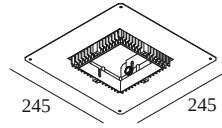

MINIGRID IN 1 MOUNTING KIT LARGE

202 71 95 01L

 [View on website](#)

General info

LOCATION	indoor
CUTOUT SHAPE/SIZE (MM)	round - 200
WEIGHT (KG)	0.6

Remarks

Installing MOUNTING KIT in concrete + plaster

For detailed installation instructions, please consult the manual : [202_71_95_01_L_HAND.pdf](#)

WHERE USED

202 71 00 01	MINIGRID IN TRIMLESS 1 QR
202 71 55 01	MINIGRID IN TRIMLESS 1 50
202 71 66 01	MINIGRID IN TRIMLESS 1 50 HI
202 73 01 + 202 790 81120	MINIGRID IN TRIMLESS 1 FRAME + MINIGRID SNAP-IN SOFT
202 73 01 + 202 790 81821	MINIGRID IN TRIMLESS 1 FRAME + MINIGRID SNAP-IN REO 82718
202 73 01 + 202 790 81822	MINIGRID IN TRIMLESS 1 FRAME + MINIGRID SNAP-IN REO 82733
202 73 01 + 202 790 81831	MINIGRID IN TRIMLESS 1 FRAME + MINIGRID SNAP-IN REO 83018
202 73 01 + 202 790 81832	MINIGRID IN TRIMLESS 1 FRAME + MINIGRID SNAP-IN REO 83033
202 73 01 + 202 790 81921	MINIGRID IN TRIMLESS 1 FRAME + MINIGRID SNAP-IN REO 92718
202 73 01 + 202 790 81922	MINIGRID IN TRIMLESS 1 FRAME + MINIGRID SNAP-IN REO 92733
202 73 01 + 202 790 81931	MINIGRID IN TRIMLESS 1 FRAME + MINIGRID SNAP-IN REO 93018
202 73 01 + 202 790 81932	MINIGRID IN TRIMLESS 1 FRAME + MINIGRID SNAP-IN REO 93033
202 73 8122	MINIGRID IN TRIMLESS REO 1 3033
202 73 8123	MINIGRID IN TRIMLESS REO 1 2733
202 73 28122	MINIGRID IN TRIMLESS 1 REO 3033
202 73 28123	MINIGRID IN TRIMLESS 1 REO 2733
202 73 29122	MINIGRID IN TRIMLESS 1 REO 3033-9
202 73 29123	MINIGRID IN TRIMLESS 1 REO 2733-9
202 76 00 01	MINIGRID IN SEMI 1 QR
202 76 55 01	MINIGRID IN SEMI 1 50
202 581 212 ED1	STREAMER TRIMLESS M DIM1
202 591 212 ED1	STREAMER TRIMLESS W M DIM1
100007 9020	MINIGRID IN TRIMLESS 1 SOFT 92733
100008 0000	MINIGRID IN TRIMLESS 1 HI LED
100009 9210	MINIGRID IN TRIMLESS 1 92718
100009 9220	MINIGRID IN TRIMLESS 1 92733
100009 9230	MINIGRID IN TRIMLESS 1 92750
100009 9310	MINIGRID IN TRIMLESS 1 93018
100009 9320	MINIGRID IN TRIMLESS 1 93033
100009 9330	MINIGRID IN TRIMLESS 1 93050
100013 9210	MINIGRID IN TRIMLESS 1 92706