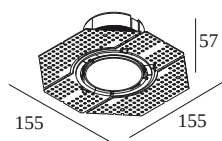

MOUNTING KIT R60 TRIMLESS O.F.A.

15212 2050

 [View on website](#)

General info

LOCATION	indoor
CUTOUT SHAPE/SIZE (MM)	round - 92
THICKNESS OF MOUNTING SURFACE (MM)	max.25
WEIGHT (KG)	0.2

Remarks

Installing MOUNTING KIT OFA in plasterboard
Installing MOUNTING KIT OFA in concrete + plaster

For detailed installation instructions, please consult the manual : [15212_2050_HAND.pdf](#)

WHERE USED

415 35 00	TWENTY-7 TRIMLESS
415 311 923	MINI DEEP RINGO TRIMLESS 92740
415 311 933	MINI DEEP RINGO TRIMLESS 93040
415 312 822	MINI DEEP RINGO TRIMLESS 82720
415 312 832	MINI DEEP RINGO TRIMLESS 83020
26912 9220	KADET M TRIMLESS 92725
26912 9230	KADET M TRIMLESS 92737
26912 9320	KADET M TRIMLESS 93025
26912 9330	KADET M TRIMLESS 93037