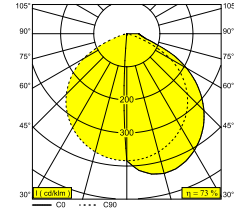

## OBLIX 40 930

220 74 811 930 N

AVAILABLE IN

**ALU GREY** 220 74 811 930 A

**ANTHRACITE** 220 74 811 930 N

 [View on website](#)