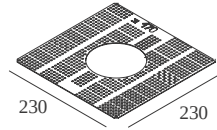

PLASTERKIT 170

207 01 170

 [View on website](#)

General info

LOCATION	indoor
CUTOUT SHAPE/SIZE (MM)	rectangle - 100 x 220
WEIGHT (KG)	0.3

Remarks

Installing PLASTERKIT or CONCRETE BOX in plaster

For detailed installation instructions, please consult the manual : [207_01_170_HAND.pdf](#)

WHERE USED

202 37 20	RODI 50 S1
202 37 21	RODI 50 Hi S1
202 37 22	RODI 70 S1
202 37 811 922	REO OK 92733 S1
202 37 811 923	REO OK 92750 S1
202 37 811 932	REO OK 93033 S1
202 37 811 933	REO OK 93050 S1
202 37 811 942	REO OK 94033 S1
202 37 811 943	REO OK 94050 S1
202 37 1902	REO OK 9-SOFT S1
202 37 8122	REO OK 3033 S1
202 37 8123	REO OK 2733 S1
202 37 8124	REO OK 4033 S1
202 37 8132	REO OK 3050 S1
202 37 8133	REO OK 2750 S1
202 37 8134	REO OK 4050 S1
202 37 28120	REO OK SOFT S1
202 37 28122	REO OK 3033 S1
202 37 28123	REO OK 2733 S1
202 37 28124	REO OK 4033 S1
202 37 28132	REO OK 3050 S1
202 37 28133	REO OK 2750 S1
202 37 28134	REO OK 4050 S1
202 37 29122	REO OK 3033-9 S1
202 37 29123	REO OK 2733-9 S1
202 37 29132	REO OK 3050-9 S1
202 37 29133	REO OK 2750-9 S1
202 38 20	RODI S 50 S1
202 38 22	RODI S 70 S1
202 38 811 922	REO S OK 92733 S1
202 38 811 923	REO S OK 92750 S1
202 38 811 932	REO S OK 93033 S1
202 38 811 933	REO S OK 93050 S1