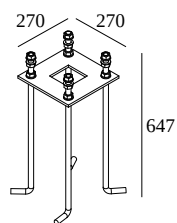

## PLATE 11

229 02 11

[View on website](#)

### General info

<b>LOCATION</b>	outdoor
<b>WEIGHT (KG)</b>	11.5

### WHERE USED

<b>431 400 221 11</b>	POLESANO 4M - 1 BASE
<b>431 400 221 21</b>	POLESANO 4M - 2 BASE
<b>431 400 221 31</b>	POLESANO 4M - 3 BASE
<b>431 400 221 41</b>	POLESANO 4M - 4 BASE
<b>431 400 221 211</b>	POLESANO 4M - 21L BASE
<b>431 400 221 221</b>	POLESANO 4M - 22L BASE
<b>431 600 321 11</b>	POLESANO 6M - 1 BASE
<b>431 600 321 21</b>	POLESANO 6M - 2 BASE
<b>431 600 321 31</b>	POLESANO 6M - 3 BASE
<b>431 600 321 41</b>	POLESANO 6M - 4 BASE
<b>431 600 321 211</b>	POLESANO 6M - 21L BASE
<b>431 600 321 221</b>	POLESANO 6M - 22L BASE
<b>26071 0010</b>	POLE 80 4M - 4 BASE
<b>26071 0020</b>	POLE 80 6M - 4 BASE
<b>26071 0030</b>	POLE 60 3,5M - 1 BASE