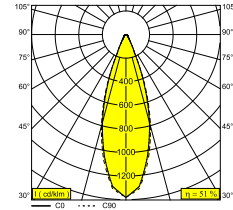

PUNK 621 C 93033 DIM8

471 321 811 932 ED8 GC

AVAILABLE IN

BLACK 471 321 811 932 ED8 B

BLACK PURE 471 321 811 932 ED8 BP

GOLD COLOURED 471 321 811 932 ED8 GC

 [View on website](#)

General info