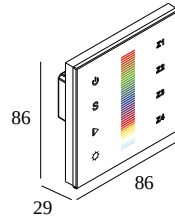

RGB TOUCH CONTROLLER DMX

300 90 330

 [View on website](#)

General info

LOCATION	indoor
INGRESS PROTECTION	IP20
WEIGHT (KG)	0.1
INFORMATION	EXCL.POWER SUPPLY 12V-DC / 24V-DC DUAL MODE : STATIC / DYNAMIC

Electrical info

CLASS	III
--------------	-----

For detailed installation instructions, please consult the manual : [300_90_330_HAND.pdf](#)

WHERE USED

278 62 33 00	CIRCA 55 RGB
278 62 33 52	CIRCA 5505 RGB
286 51 300	CUMULUS RGB C
286 51 311	CUMULUS RGB-111 C
286 61 33	NEBEL RGB
300 90 206	LED RGB KIT 60
300 90 215	LED RGB KIT 150
300 91 33 11	LEDSTRIP 11 RGB
300 91 33 12	LEDSTRIP 12 RGB
300 91 33 13	LEDSTRIP 13 RGB
300 91 33 14	LEDSTRIP 14 RGB
300 91 33 15	LEDSTRIP 15 RGB
300 91 52 33	LEDFLEX IN RGB
300 91 53 33	LEDFLEX IN RGB
300 91 62 33	LEDFLEX OUT RGB
300 91 63 33	LEDFLEX OUT RGB
300 92 00 33	LEDSTRIP 50 RGB
300 92 52 33	LEDFLEX IN RGB 5m
300 92 53 33	LEDFLEX IN RGB 5m
300 92 62 33	LEDFLEX OUT RGB 5m
300 92 63 33	LEDFLEX OUT RGB 5m
307 44 14	O2OXYGEN 44 RGB
307 64 16	O2OXYGEN 64 RGB
308 01 33	BAMBO RGB
308 01 33 210	BAMBO HIT RGB C
21030 0400	LEDFLEX IN RGB 5m