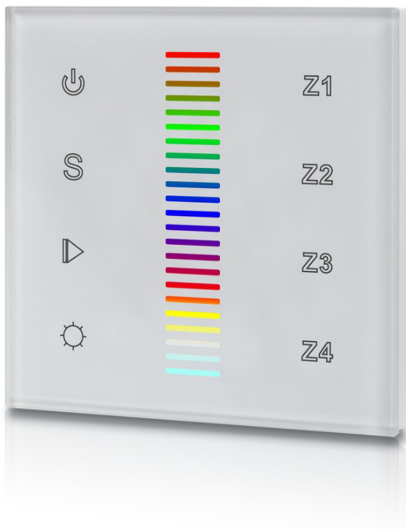

RGB TOUCH CONTROLLER DMX

300 90 330

 [View on website](#)

General info

LOCATION	indoor
INGRESS PROTECTION	IP20
WEIGHT (KG)	0.1
INFORMATION	EXCL.POWER SUPPLY 12V-DC / 24V-DC DUAL MODE : STATIC / DYNAMIC

Electrical info

CLASS	III
--------------	-----

For detailed installation instructions, please consult the manual : [300_90_330_HAND.pdf](#)

WHERE USED

278 62 33 00	CIRCA 55 RGB
278 62 33 52	CIRCA 5505 RGB
286 51 300	CUMULUS RGB C
286 51 311	CUMULUS RGB-111 C
286 61 33	NEBEL RGB
300 90 206	LED RGB KIT 60
300 90 215	LED RGB KIT 150
300 91 33 11	LEDSTRIP 11 RGB
300 91 33 12	LEDSTRIP 12 RGB
300 91 33 13	LEDSTRIP 13 RGB
300 91 33 14	LEDSTRIP 14 RGB
300 91 33 15	LEDSTRIP 15 RGB
300 91 52 33	LEDFLEX IN RGB
300 91 53 33	LEDFLEX IN RGB
300 91 62 33	LEDFLEX OUT RGB
300 91 63 33	LEDFLEX OUT RGB
300 92 00 33	LEDSTRIP 50 RGB
300 92 52 33	LEDFLEX IN RGB 5m
300 92 53 33	LEDFLEX IN RGB 5m
300 92 62 33	LEDFLEX OUT RGB 5m
300 92 63 33	LEDFLEX OUT RGB 5m
307 44 14	O2OXYGEN 44 RGB
307 64 16	O2OXYGEN 64 RGB
308 01 33	BAMBO RGB
308 01 33 210	BAMBO HIT RGB C
21030 0400	LEDFLEX IN RGB 5m

DELTALIGHT

RGB TOUCH CONTROLLER DMX

300 90 330

21030 0410 LEDFLEX OUT RGB 5m

21031 0400 LEDFLEX IN RGB

21031 0410 LEDFLEX OUT RGB

Notes: