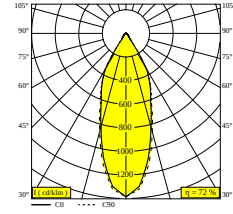

## SPYCO ON 2 92733 DIM8

414 353 812 922 ED8 B

AVAILABLE IN

**BLACK** 414 353 812 922 ED8 B

**WHITE** 414 353 812 922 ED8 W

 [View on website](#)