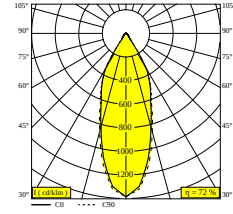

## SPYCO ON 2 93033 DIM8

414 353 812 932 ED8 B

AVAILABLE IN

**BLACK** 414 353 812 932 ED8 B

**WHITE** 414 353 812 932 ED8 W

[View on website](#)