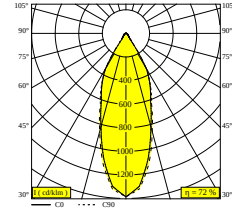

## SPYCO ON 3 93033 DIM8

414 353 813 932 ED8 B

AVAILABLE IN

**BLACK** 414 353 813 932 ED8 B

**WHITE** 414 353 813 932 ED8 W

 [View on website](#)