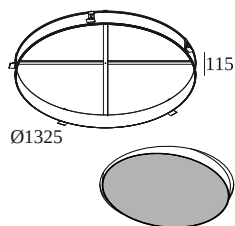

SUPERNOVA 125 RECESSED KIT

274 94 1310

 [View on website](#)

General info	
LOCATION	indoor
CUTOUT SHAPE/SIZE (MM)	round - 1335
RECESSED DEPTH (MM)	200
THICKNESS OF MOUNTING SURFACE (MM)	max.25
WEIGHT (KG)	4.5

For detailed installation instructions, please consult the manual : [274_94_1310_HAND.pdf](#)

WHERE USED

274 95 12 26 ED5	SUPERNOVA LINE 125 TW DIM5
274 95 12 26 WD	SUPERNOVA LINE 125 TW WD
274 95 12 83	SUPERNOVA LINE 12583
274 95 12 83 ED1	SUPERNOVA LINE 12583 DIM1
274 95 12 83 ED5	SUPERNOVA LINE 12583 DIM5
274 95 120	SUPERNOVA 125
274 95 120 D1	SUPERNOVA 125 D1
274 95 120 D2	SUPERNOVA 125 D2
274 95 120 ED2	SUPERNOVA 125 DIM2
274 95 12528 ED1	SUPERNOVA 12528 DIM1
20626 9300	SUPERNOVA LINE 125 930
20626 9301	SUPERNOVA LINE 125 930 DIM1
20626 9305	SUPERNOVA LINE 125 930 DIM5