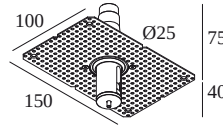

DELTALIGHT

SUSPENSION + CONNECTION TRIMLESS O.F.A.

328 10 02

 [View on website](#)

General info	
LOCATION	indoor
CUTOUT SHAPE/SIZE (MM)	round - 62 (CONCRETE:102)
RECESSED DEPTH (MM)	80
THICKNESS OF MOUNTING SURFACE (MM)	9 or 12
INGRESS PROTECTION	IP20
WEIGHT (KG)	0.1
INFORMATION	INCL.AUTOMATIC ADJUSTMENT INCL.1 x CONNECTOR 2 x 2,5mm ² / 4A / 250V + PE
Electrical info	
CLASS	I

For detailed installation instructions, please consult the manual : [328_10_02_HAND.pdf](#)

WHERE USED

251 73 21 821	BOXY XL R C 82720
251 73 21 823	BOXY XL R C 82737
251 73 21 831	BOXY XL R C 83020
251 73 21 833	BOXY XL R C 83037
251 73 21 921	BOXY XL R C 92720
251 73 21 923	BOXY XL R C 92737
251 73 21 931	BOXY XL R C 93020
251 73 21 933	BOXY XL R C 93037
251 75 811 922 ED8	BOXY R C 92733 DIM8
251 75 811 932 ED8	BOXY R C 93033 DIM8
251 75 81822 ED8	BOXY R C 82733 DIM8
251 75 81832 ED8	BOXY R C 83033 DIM8
251 75 81922 ED8	BOXY R C 92733 DIM8
251 75 81932 ED8	BOXY R C 93033 DIM8
279 73 811 922 ED8	ULTRA C D 92733 DIM8
279 73 811 932 ED8	ULTRA C D 93033 DIM8
279 73 1902 ED8	ULTRA C D 9-SOFT DIM8
279 73 28122	ULTRA C D 3033
279 73 28123	ULTRA C D 2733
279 73 29122	ULTRA C D 3033-9
279 73 29123	ULTRA C D 2733-9
279 74 100	ULTRA C 40