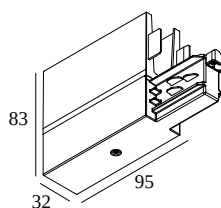

## TRACK 3F DIM H END SUPPLY 12

200 14 12 W

AVAILABLE IN  
**BLACK** 200 14 12 B  
**WHITE** 200 14 12 W

 [View on website](#)